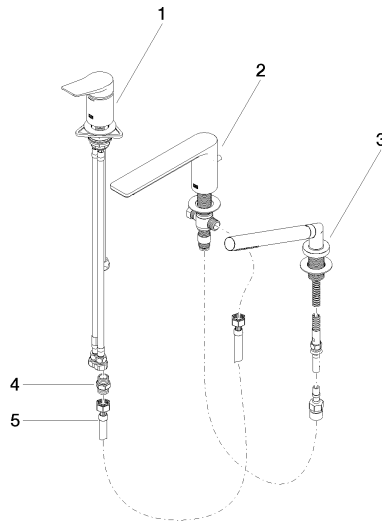

LISSÉ Wannen-Dreiloch-Einhandbatterie für Wannenrand- bzw. Fliesenrandmontage - Schwarz matt

LISSÉ

27 412 845

- Auslauf: runder luftangereicherter Strahl
- Durchfluss max. 16,9 l/min bei 3 bar Fließdruck
- Handbrause: COMPACT RAIN, Durchfluss max. 6,8 l/min (bei 3 Bar)
- Schlauchbrausegarnitur mit Antikalk-System
- Ausladung 200 mm
- automatische Umstellung Wanne/Brause
- Armaturenhöhe 141 mm
- Höhe bis Luftsprudler 88 mm
- Bohrungsdurchmesser Auslauf 32 mm
- Bohrungsdurchmesser Einhandbatterie 35 mm
- Bohrungsdurchmesser Schlauchbrausegarnitur 32 mm
- Rosette für Schlauchbrausegarnitur Ø 50 mm
- Metallbrauseschlauch 1750 mm mit integriertem Verdreherschutz

Empfohlenes Zubehör

Perfecto Montagesystem - 12 614 970 90

Empfohlenes Zubehör

Zierkappen für Perfecto - Schwarz matt 12 801 970-33
• 1 Paar

Durchflussdiagramm

Zertifikate

Belgaqua_24-008-
27_4.

27 412 845

Ersatzteilstückliste

Nr.	Artikelnummer	Benennung	Verbaumenge	Lieferzeit
1	29 300 845-33	Anschluss	1	-
Ersatzteil nicht mehr bestellbar, bitte bestellen Sie den Nachfolgeartikel				
2	13 512 845-33	Auslauf	1	-
Ersatzteil nicht mehr bestellbar, bitte bestellen Sie den Nachfolgeartikel				
3	27 702 979-33	Schlauchbrausegarnitur für Wannenrand- bzw. Fliesenrandmontage - Schwarz matt	1	10
4	90 24 03 168 00 90	Nippel	1	2
5	12 502 970 90	Druckschlauch 1/2" x 1/2" x 400 mm -	1	2