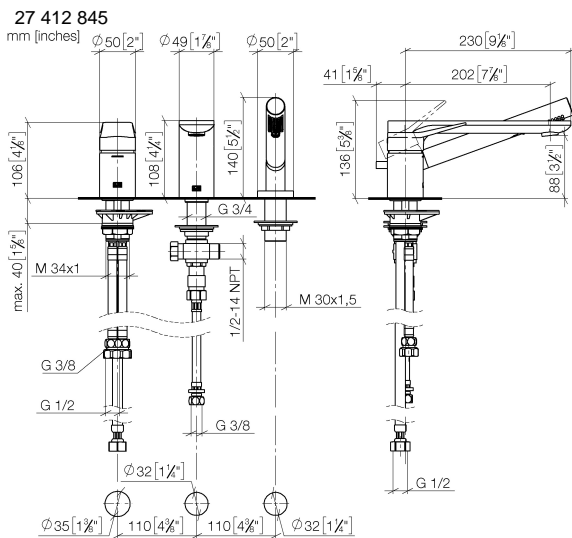

LISSÉ Wannen-Dreiloch-Einhandbatterie für Wannenrand- bzw. Fliesenrandmontage - Schwarz matt

LISSÉ

27 412 845

- Auslauf: runder luftangereicherter Strahl
- Durchfluss max. 16,9 l/min bei 3 bar Fließdruck
- Handbrause: COMPACT RAIN, Durchfluss max. 6,8 l/min (bei 3 Bar)
- Schlauchbrausegarnitur mit Antikalk-System
- Ausladung 200 mm
- automatische Umstellung Wanne/Brause
- Armaturenhöhe 141 mm
- Höhe bis Luftsprudler 88 mm
- Bohrungsdurchmesser Auslauf 32 mm
- Bohrungsdurchmesser Einhandbatterie 35 mm
- Bohrungsdurchmesser Schlauchbrausegarnitur 32 mm
- Rosette für Schlauchbrausegarnitur Ø 50 mm
- Metallbrauseschlauch 1750 mm mit integriertem Verdreherschutz

Empfohlenes Zubehör

Perfecto Montagesystem - 12 614 970 90

Empfohlenes Zubehör

Zierkappen für Perfecto - Schwarz matt 12 801 970-33
• 1 Paar

Durchflussdiagramm

Zertifikate

Belgaqua_24-008-
27_4.

27 412 845

Ersatzteilstückliste

Nr.	Artikelnummer	Benennung	Verbaumenge	Lieferzeit
1	29 300 845-33	Anschluss	1	-
Ersatzteil nicht mehr bestellbar, bitte bestellen Sie den Nachfolgeartikel				
2	13 512 845-33	Auslauf	1	-
Ersatzteil nicht mehr bestellbar, bitte bestellen Sie den Nachfolgeartikel				
3	27 702 979-33	Schlauchbrausegarnitur für Wannenrand- bzw. Fliesenrandmontage - Schwarz matt	1	10
4	90 24 03 168 00 90	Nippel	1	2
5	12 502 970 90	Druckschlauch 1/2" x 1/2" x 400 mm -	1	2