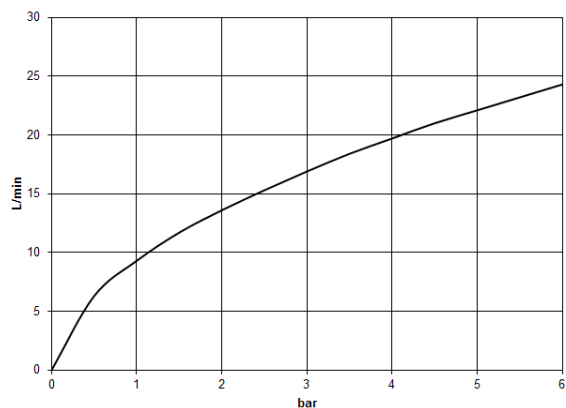

Zertifikate

Belgaqua_24-008-
27_4.