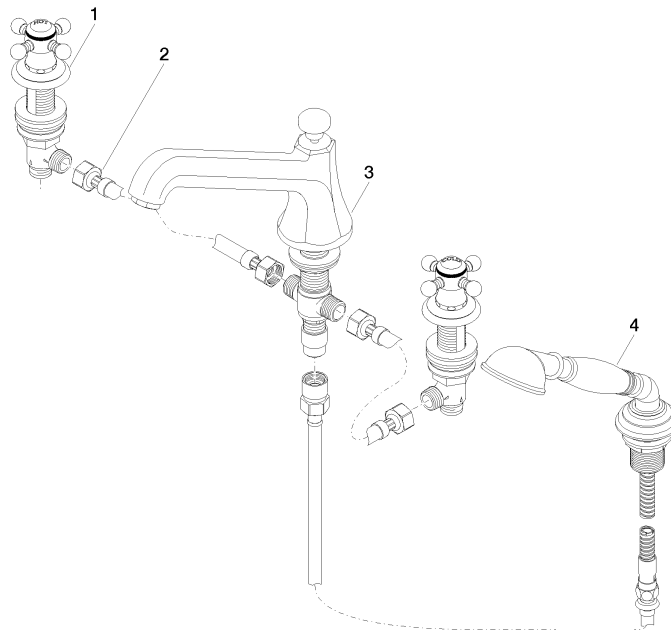

MADISON Wannen-Vierlochbatterie für Wannenrand- bzw. Fliesenrandmontage - Dark Platinum gebürstet

MADISON

27 502 360

- Auslauf: runder luftangereicherter Strahl
- Durchfluss Auslauf max. 23 l/min
- Handbrause: COMPACT RAIN, Durchfluss max. 6,8 l/min (bei 3 Bar)
- Schlauchbrausegarnitur mit Antikalk-System
- Ausladung 225 mm
- automatische Umstellung Wanne/Brause
- Armaturenhöhe 185 mm
- Höhe bis Luftsprudler 140 mm
- Bohrungsdurchmesser Seitenventil 32 mm
- Bohrungsdurchmesser Auslauf 32 mm
- Bohrungsdurchmesser Schlauchbrausegarnitur 32 mm
- Rosette für Schlauchbrausegarnitur Ø 55 mm
- Rosette für Seitenventil Ø 55 mm
- Metallbrauseschlauch 1750 mm mit integriertem Verdrehschutz

Empfohlenes Zubehör

Perfecto Montagesystem - 12 614 970 90

Empfohlenes Zubehör

Zierkappen für Perfecto - Dark Platinum gebürstet 12 801 970-99
• 1 Paar

27 502 360
mm [inches]

Durchflussdiagramm

Zertifikate

LGA_8028.

Belgaqua_21-380-
27_4.

27 502 360

Ersatzteilstückliste

Nr.	Artikelnummer	Benennung	Verbaumenge	Lieferzeit
1	20 000 360-99	MADISON Seitenventil rechtsschließend kalt oder warm - Dark Platinum gebürstet	2	-
Ersatzteil nicht mehr bestellbar, bitte bestellen Sie den Nachfolgeartikel				
2	12 502 970 90	Druckschlauch 1/2" x 1/2" x 400 mm -	2	2
3	13 502 380-99	Auslauf	1	60
4	27 703 360-99	MADISON Schlauchbrausegarnitur für Wannenrand- bzw. Fliesenrandmontage - Dark Platinum gebürstet	1	-
Ersatzteil nicht mehr bestellbar, bitte bestellen Sie den Nachfolgeartikel				