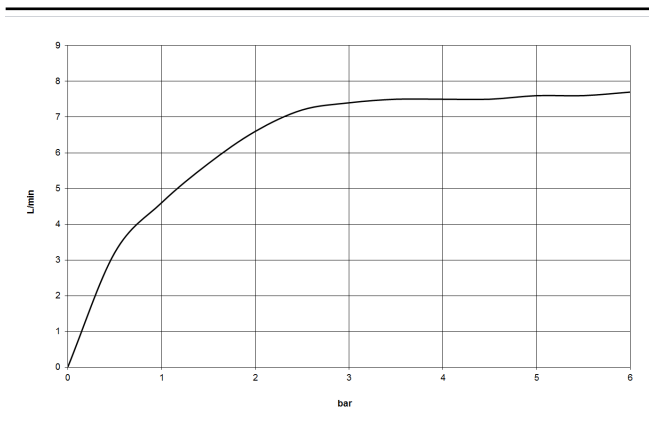

MADISON Wannen-Vierlochbatterie für Wannenrand- bzw. Fliesenrandmontage - Dark Platinum gebürstet

MADISON

27 502 360

- Auslauf: runder luftangereicherter Strahl
- Durchfluss Auslauf max. 23 l/min
- Handbrause: COMPACT RAIN, Durchfluss max. 6,8 l/min (bei 3 Bar)
- Schlauchbrausegarnitur mit Antikalk-System
- Ausladung 225 mm
- automatische Umstellung Wanne/Brause
- Armaturenhöhe 185 mm
- Höhe bis Luftsprudler 140 mm
- Bohrungsdurchmesser Seitenventil 32 mm
- Bohrungsdurchmesser Auslauf 32 mm
- Bohrungsdurchmesser Schlauchbrausegarnitur 32 mm
- Rosette für Schlauchbrausegarnitur Ø 55 mm
- Rosette für Seitenventil Ø 55 mm
- Metallbrauseschlauch 1750 mm mit integriertem Verdrehschutz

Empfohlenes Zubehör

Perfecto Montagesystem - 12 614 970 90

Empfohlenes Zubehör

Zierkappen für Perfecto - Dark Platinum gebürstet 12 801 970-99
• 1 Paar

27 502 360
mm [inches]

Durchflussdiagramm

Zertifikate

LGA_8028.

Belgaqua_21-380-
27_4.

27 502 360

Ersatzteilstückliste

Nr.	Artikelnummer	Benennung	Verbaumenge	Lieferzeit
1	20 000 360-99	MADISON Seitenventil rechtsschließend kalt oder warm - Dark Platinum gebürstet	2	-
Ersatzteil nicht mehr bestellbar, bitte bestellen Sie den Nachfolgeartikel				
2	12 502 970 90	Druckschlauch 1/2" x 1/2" x 400 mm -	2	2
3	13 502 380-99	Auslauf	1	60
4	27 703 360-99	MADISON Schlauchbrausegarnitur für Wannenrand- bzw. Fliesenrandmontage - Dark Platinum gebürstet	1	-
Ersatzteil nicht mehr bestellbar, bitte bestellen Sie den Nachfolgeartikel				