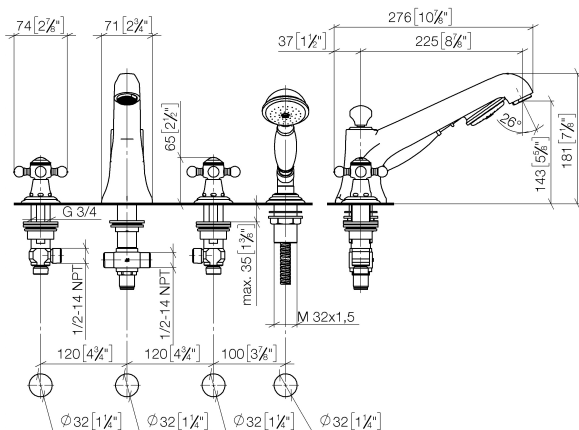

MADISON Wannen-Vierlochbatterie für Wannenrand- bzw. Fliesenrandmontage - Dark Platinum gebürstet

MADISON

27 502 360

- Auslauf: runder luftangereicherter Strahl
- Durchfluss Auslauf max. 23 l/min
- Handbrause: COMPACT RAIN, Durchfluss max. 6,8 l/min (bei 3 Bar)
- Schlauchbrausegarnitur mit Antikalk-System
- Ausladung 225 mm
- automatische Umstellung Wanne/Brause
- Armaturenhöhe 185 mm
- Höhe bis Luftsprudler 140 mm
- Bohrungsdurchmesser Seitenventil 32 mm
- Bohrungsdurchmesser Auslauf 32 mm
- Bohrungsdurchmesser Schlauchbrausegarnitur 32 mm
- Rosette für Schlauchbrausegarnitur Ø 55 mm
- Rosette für Seitenventil Ø 55 mm
- Metallbrauseschlauch 1750 mm mit integriertem Verdrehschutz

Empfohlenes Zubehör

Perfecto Montagesystem - 12 614 970 90

Empfohlenes Zubehör

Zierkappen für Perfecto - Dark Platinum gebürstet 12 801 970-99
• 1 Paar

27 502 360
mm [inches]

Durchflussdiagramm

Zertifikate

LGA_8028.

Belgaqua_21-380-
27_4.

27 502 360

Ersatzteilstückliste

Nr.	Artikelnummer	Benennung	Verbaumenge	Lieferzeit
1	20 000 360-99	MADISON Seitenventil rechtsschließend kalt oder warm - Dark Platinum gebürstet	2	-
Ersatzteil nicht mehr bestellbar, bitte bestellen Sie den Nachfolgeartikel				
2	12 502 970 90	Druckschlauch 1/2" x 1/2" x 400 mm -	2	2
3	13 502 380-99	Auslauf	1	60
4	27 703 360-99	MADISON Schlauchbrausegarnitur für Wannenrand- bzw. Fliesenrandmontage - Dark Platinum gebürstet	1	-
Ersatzteil nicht mehr bestellbar, bitte bestellen Sie den Nachfolgeartikel				