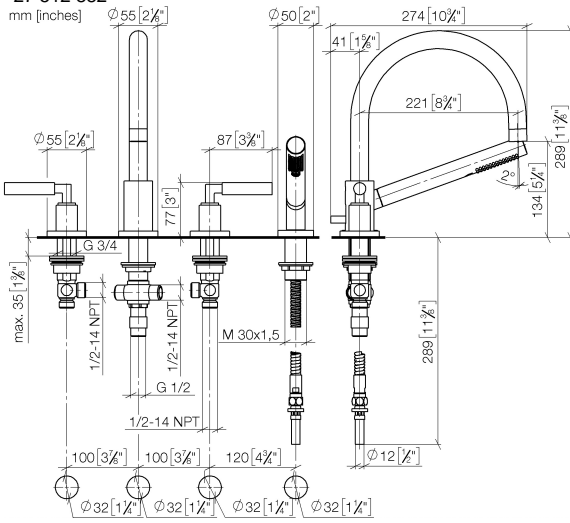

TARA Wannen-Vierlochbatterie für Wannenrand- bzw. Fliesenrandmontage - Platin gebürstet

TARA

27 512 882

- Auslauf: runder luftangereicherter Strahl
- Durchfluss max. 23,5 l/min bei 3 bar Fließdruck
- Handbrause: COMPACT RAIN, Durchfluss max. 6,8 l/min (bei 3 Bar)
- Schlauchbrausegarnitur mit Antikalk-System
- Ausladung 220 mm
- mit Antikalk-System
- automatische Umstellung Wanne/Brause
- Armaturenhöhe 290 mm
- Höhe bis Luftsprudler 135 mm
- Bohrungsdurchmesser Seitenventil 32 mm
- Bohrungsdurchmesser Auslauf 32 mm
- Bohrungsdurchmesser Schlauchbrausegarnitur 32 mm
- Rosette für Auslauf Ø 55 mm
- Rosette für Schlauchbrausegarnitur Ø 50 mm
- Rosette für Seitenventil Ø 55 mm
- Metallbrauseschlauch 1750 mm mit integriertem Verdrehenschutz

Empfohlenes Zubehör

Perfecto Montagesystem - 12 614 970 90

Empfohlenes Zubehör

Zierkappen für Perfecto - Platin gebürstet 12 801 970-06
 • 1 Paar

27 512 882

Durchflussdiagramm

Zertifikate

IAPMO_4976 (5). LGA_18926. Belgaqua_21-026-
27_4.

27 512 882

Ersatzteilstückliste

| Nr. | Artikelnummer | Benennung | Verbaumenge | Lieferzeit |
|--|---------------|---|-------------|------------|
| 1 | 20 000 882-06 | TARA Seitenventil rechtsschließend - Platin gebürstet | 1 | - |
| Ersatzteil nicht mehr bestellbar, bitte bestellen Sie den Nachfolgeartikel | | | | |
| 2 | 13 512 892-06 | Auslauf | 1 | 60 |
| 3 | 12 502 970 90 | Druckschlauch 1/2" x 1/2" x 400 mm - | 2 | 2 |
| 4 | 20 000 883-06 | TARA Seitenventil linksschließend - Platin gebürstet | 1 | - |
| Ersatzteil nicht mehr bestellbar, bitte bestellen Sie den Nachfolgeartikel | | | | |
| 5 | 27 702 979-06 | Schlauchbrausegarnitur für Wannenrand- bzw. Fliesenrandmontage - Platin gebürstet | 1 | 10 |