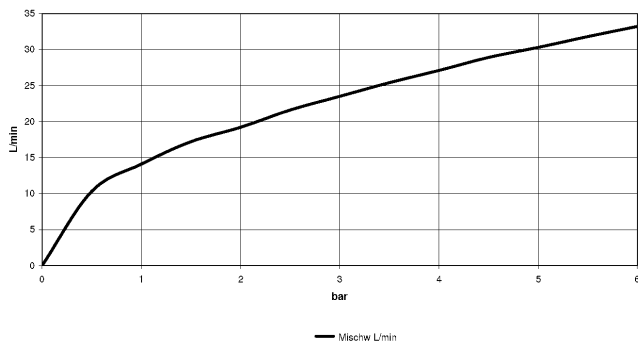

Durchflussdiagramm

Zertifikate

IAPMO_4976 (5).   LGA_18926.   Belgaqua_21-026-
27_4.