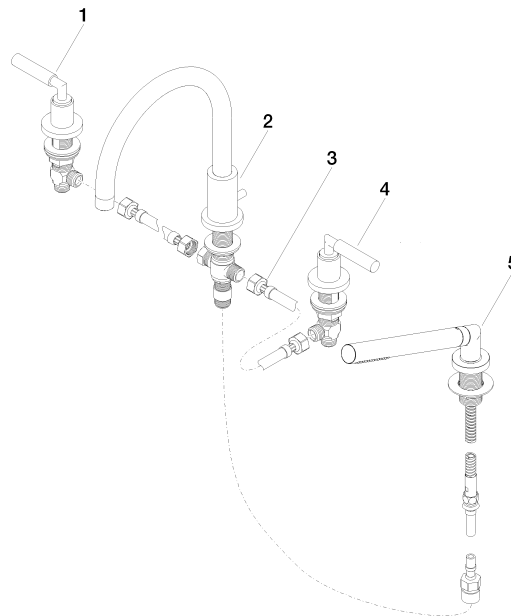

TARA Wannen-Vierlochbatterie für Wannenrand- bzw. Fliesenrandmontage - Dark Platinum gebürstet

TARA

27 512 882

- Auslauf: runder luftangereicherter Strahl
- Durchfluss max. 23,5 l/min bei 3 bar Fließdruck
- Handbrause: COMPACT RAIN, Durchfluss max. 6,8 l/min (bei 3 Bar)
- Schlauchbrausegarnitur mit Antikalk-System
- Ausladung 220 mm
- mit Antikalk-System
- automatische Umstellung Wanne/Brause
- Armaturenhöhe 290 mm
- Höhe bis Luftsprudler 135 mm
- Bohrungsdurchmesser Seitenventil 32 mm
- Bohrungsdurchmesser Auslauf 32 mm
- Bohrungsdurchmesser Schlauchbrausegarnitur 32 mm
- Rosette für Auslauf Ø 55 mm
- Rosette für Schlauchbrausegarnitur Ø 50 mm
- Rosette für Seitenventil Ø 55 mm
- Metallbrauseschlauch 1750 mm mit integriertem Verdrehenschutz

Empfohlenes Zubehör

Perfecto Montagesystem - 12 614 970 90

Empfohlenes Zubehör

Zierkappen für Perfecto - Dark Platinum gebürstet 12 801 970-99
 • 1 Paar

27 512 882

Durchflussdiagramm

Zertifikate

LGA_18926.

IAPMO_4976 (4).

Belgaqua_21-026-
27_4.

27 512 882

Ersatzteilstückliste

Nr.	Artikelnummer	Benennung	Verbaumenge	Lieferzeit
1	20 000 882-99	TARA Seitenventil rechtsschließend - Dark Platinum gebürstet	1	-
Ersatzteil nicht mehr bestellbar, bitte bestellen Sie den Nachfolgeartikel				
2	13 512 892-99	Auslauf	1	60
3	12 502 970 90	Druckschlauch 1/2" x 1/2" x 400 mm -	2	2
4	20 000 883-99	TARA Seitenventil linksschließend - Dark Platinum gebürstet	1	-
Ersatzteil nicht mehr bestellbar, bitte bestellen Sie den Nachfolgeartikel				
5	27 702 979-99	Schlauchbrausegarnitur für Wannenrand- bzw. Fliesenrandmontage - Dark Platinum gebürstet	1	30