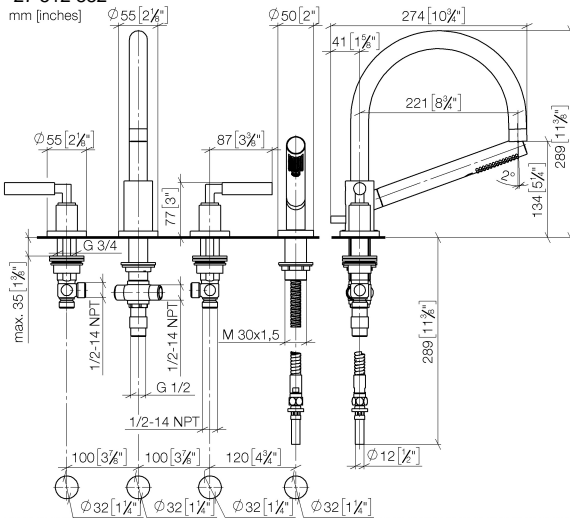

TARA Wannen-Vierlochbatterie für Wannenrand- bzw. Fliesenrandmontage - Dark Platinum gebürstet

TARA

27 512 882

- Auslauf: runder luftangereicherter Strahl
- Durchfluss max. 23,5 l/min bei 3 bar Fließdruck
- Handbrause: COMPACT RAIN, Durchfluss max. 6,8 l/min (bei 3 Bar)
- Schlauchbrausegarnitur mit Antikalk-System
- Ausladung 220 mm
- mit Antikalk-System
- automatische Umstellung Wanne/Brause
- Armaturenhöhe 290 mm
- Höhe bis Luftsprudler 135 mm
- Bohrungsdurchmesser Seitenventil 32 mm
- Bohrungsdurchmesser Auslauf 32 mm
- Bohrungsdurchmesser Schlauchbrausegarnitur 32 mm
- Rosette für Auslauf Ø 55 mm
- Rosette für Schlauchbrausegarnitur Ø 50 mm
- Rosette für Seitenventil Ø 55 mm
- Metallbrauseschlauch 1750 mm mit integriertem Verdrehenschutz

Empfohlenes Zubehör

Perfecto Montagesystem - 12 614 970 90

Empfohlenes Zubehör

Zierkappen für Perfecto - Dark Platinum gebürstet 12 801 970-99
 • 1 Paar

27 512 882

Durchflussdiagramm

Zertifikate

LGA_18926.

IAPMO_4976 (4).

Belgaqua_21-026-
27_4.

27 512 882

Ersatzteilstückliste

Nr.	Artikelnummer	Benennung	Verbaumenge	Lieferzeit
1	20 000 882-99	TARA Seitenventil rechtsschließend - Dark Platinum gebürstet	1	-
Ersatzteil nicht mehr bestellbar, bitte bestellen Sie den Nachfolgeartikel				
2	13 512 892-99	Auslauf	1	60
3	12 502 970 90	Druckschlauch 1/2" x 1/2" x 400 mm -	2	2
4	20 000 883-99	TARA Seitenventil linksschließend - Dark Platinum gebürstet	1	-
Ersatzteil nicht mehr bestellbar, bitte bestellen Sie den Nachfolgeartikel				
5	27 702 979-99	Schlauchbrausegarnitur für Wannenrand- bzw. Fliesenrandmontage - Dark Platinum gebürstet	1	30