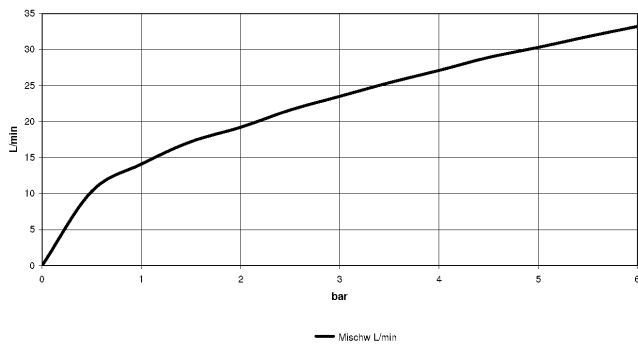

Durchflussdiagramm

Zertifikate

LGA_18926.

IAPMO_4976 (4).

Belgaqua_21-026-
27_4.