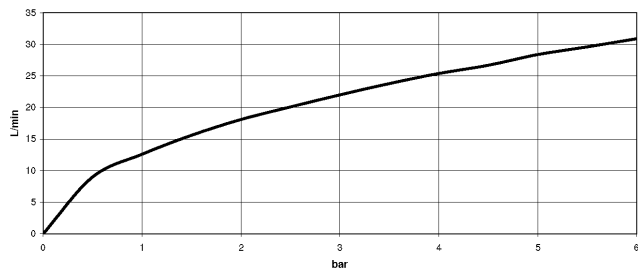

27 522 809

- Auslauf: runder luftangereicherter Strahl
- Durchfluss max. 21,5 l/min bei 3 bar Fließdruck
- Handbrause: COMPACT RAIN, Durchfluss max. 6,8 l/min (bei 3 Bar)
- Schlauchbrausegarnitur mit Antikalk-System
- Ausladung 220 mm
- automatische Umstellung Wanne/Brause
- Armaturenhöhe 347 mm
- Höhe bis Luftsprudler 244 mm
- Bohrungsdurchmesser Seitenventil 32 mm
- Bohrungsdurchmesser Auslauf 32 mm
- Bohrungsdurchmesser Schlauchbrausegarnitur 32 mm
- Rosette für Schlauchbrausegarnitur Ø 60 mm
- Rosette für Auslauf Ø 60 mm
- Rosette für Seitenventil Ø 60 mm
- Metallbrauseschlauch 1750 mm mit integriertem Verdrehschutz

27 522 809
mm [inches]
M 1:10

Durchflussdiagramm

Zertifikate

Belgaqua_22_278_2 WRAS_2310008. LGA_29298.
7_4.

27 522 809

Ersatzteile für die
anderen
Oberflächenvarianten
finden Sie hier:
Chrome