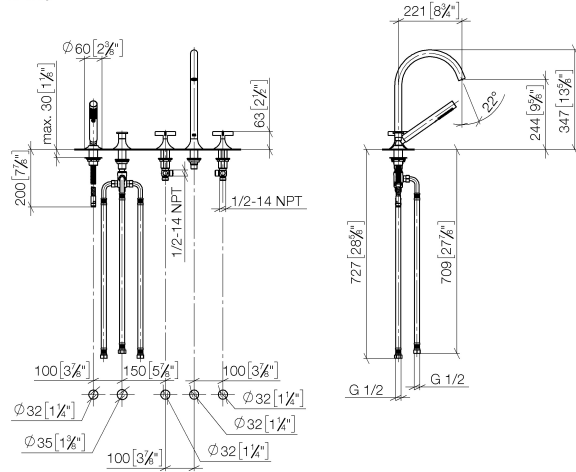

27 522 809

- Auslauf: runder luftangereicherter Strahl
- Durchfluss max. 21,5 l/min bei 3 bar Fließdruck
- Handbrause: COMPACT RAIN, Durchfluss max. 6,8 l/min (bei 3 Bar)
- Schlauchbrausegarnitur mit Antikalk-System
- Ausladung 220 mm
- automatische Umstellung Wanne/Brause
- Armaturenhöhe 347 mm
- Höhe bis Luftsprudler 244 mm
- Bohrungsdurchmesser Seitenventil 32 mm
- Bohrungsdurchmesser Auslauf 32 mm
- Bohrungsdurchmesser Schlauchbrausegarnitur 32 mm
- Rosette für Schlauchbrausegarnitur Ø 60 mm
- Rosette für Auslauf Ø 60 mm
- Rosette für Seitenventil Ø 60 mm
- Metallbrauseschlauch 1750 mm mit integriertem Verdrehschutz

Eigensicher gegen Rückfließen.

	Dark Chrome	27 522 809-19
	Chrom	27 522 809-00
	Platin gebürstet	27 522 809-06
	Platin	27 522 809-08
	Messing gebürstet (23kt Gold)	27 522 809-28
	Bronze gebürstet	27 522 809-42
	Champagne gebürstet (22kt Gold)	27 522 809-46
	Champagne (22kt Gold)	27 522 809-47
	Dark Platinum gebürstet	27 522 809-99

27 522 809
mm [inches]
M 1:10

Durchflussdiagramm

Zertifikate

Belgaqua_22_278_2 WRAS_2310008. LGA_29298.
7_4.

27 522 809

Ersatzteile für die
anderen
Oberflächenvarianten
finden Sie hier:
Chrome