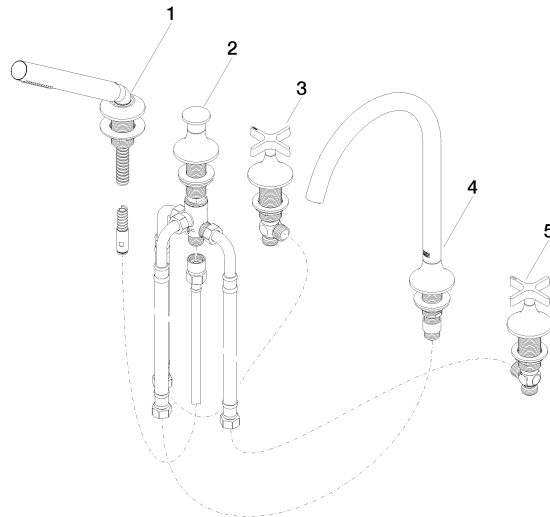

**VAIA Wannen-Fünflochbatterie für Wannenrandmontage mit Umstellung -
Messing gebürstet (23kt Gold)**

VAIA

27 522 809

- Auslauf: runder luftangereicherter Strahl
- Durchfluss max. 21,5 l/min bei 3 bar Fließdruck
- Handbrause: COMPACT RAIN, Durchfluss max. 6,8 l/min (bei 3 Bar)
- Schlauchbrausegarnitur mit Antikalk-System
- Ausladung 220 mm
- automatische Umstellung Wanne/Brause
- Armaturenhöhe 347 mm
- Höhe bis Luftsprudler 244 mm
- Bohrungsdurchmesser Seitenventil 32 mm
- Bohrungsdurchmesser Auslauf 32 mm
- Bohrungsdurchmesser Schlauchbrausegarnitur 32 mm
- Rosette für Schlauchbrausegarnitur Ø 60 mm
- Rosette für Auslauf Ø 60 mm
- Rosette für Seitenventil Ø 60 mm
- Metallbrauseschlauch 1750 mm mit integriertem Verdrehschutz

**VAIA Wannen-Fünflochbatterie für Wannenrandmontage mit Umstellung -
Messing gebürstet (23kt Gold)**

VAIA

27 522 809
mm [inches]
M 1:10

Durchflussdiagramm

Zertifikate

Belgaqua_22_278_2 WRAS_2310008. LGA_29298.
7_4.

**VAIA Wannen-Fünflochbatterie für Wannenrandmontage mit Umstellung -
Messing gebürstet (23kt Gold)**

VAIA

27 522 809

Ersatzteile für die
anderen
Oberflächenvarianten
finden Sie hier:
Chrom

Ersatzteilstückliste

Nr.	Artikelnummer	Benennung	Verbaumenge	Lieferzeit
1	27 702 809-28	VAIA Schlauchbrausegarnitur für Wannenrand- bzw. Fliesenrandmontage - Messing gebürstet (23kt Gold)	1	20
2	29 140 809-28	VAIA Zweiwege-Umstellung für Wannenrand- bzw. Fliesenrandmontage - Messing gebürstet (23kt Gold)	1	20
3	20 000 808-28	VAIA Seitenventil rechtsschließend warm - Messing gebürstet (23kt Gold)	1	20
4	13 612 809-28	VAIA Wannenauslauf ohne Umstellung für Standmontage - Messing gebürstet (23kt Gold)	1	-
Ersatzteil nicht mehr bestellbar, bitte bestellen Sie den Nachfolgeartikel				
5	20 000 809-28	VAIA Seitenventil rechtsschließend kalt - Messing gebürstet (23kt Gold)	1	20