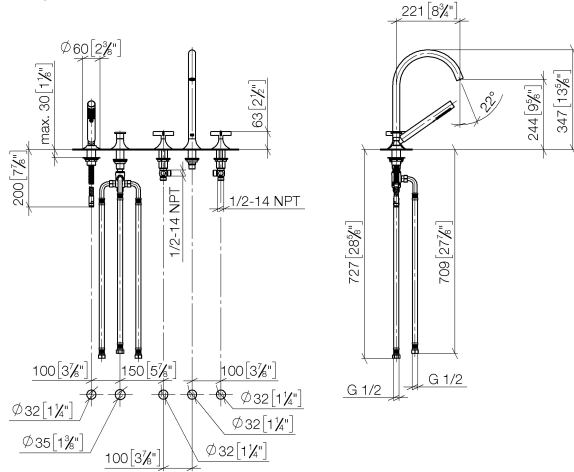

**VAIA Wannen-Fünflochbatterie für Wannenrandmontage mit Umstellung -
Messing gebürstet (23kt Gold)**

VAIA

27 522 809

- Auslauf: runder luftangereicherter Strahl
- Durchfluss max. 21,5 l/min bei 3 bar Fließdruck
- Handbrause: COMPACT RAIN, Durchfluss max. 6,8 l/min (bei 3 Bar)
- Schlauchbrausegarnitur mit Antikalk-System
- Ausladung 220 mm
- automatische Umstellung Wanne/Brause
- Armaturenhöhe 347 mm
- Höhe bis Luftsprudler 244 mm
- Bohrungsdurchmesser Seitenventil 32 mm
- Bohrungsdurchmesser Auslauf 32 mm
- Bohrungsdurchmesser Schlauchbrausegarnitur 32 mm
- Rosette für Schlauchbrausegarnitur Ø 60 mm
- Rosette für Auslauf Ø 60 mm
- Rosette für Seitenventil Ø 60 mm
- Metallbrauseschlauch 1750 mm mit integriertem Verdrehschutz

**VAIA Wannen-Fünflochbatterie für Wannenrandmontage mit Umstellung -
Messing gebürstet (23kt Gold)**

VAIA

27 522 809
mm [inches]
M 1:10

Durchflussdiagramm

Zertifikate

Belgaqua_22_278_2 WRAS_2310008. LGA_29298.
7_4.

**VAIA Wannen-Fünflochbatterie für Wannenrandmontage mit Umstellung -
Messing gebürstet (23kt Gold)**

VAIA

27 522 809

Ersatzteile für die
anderen
Oberflächenvarianten
finden Sie hier:
Chrom

Ersatzteilstückliste

Nr.	Artikelnummer	Benennung	Verbaumenge	Lieferzeit
1	27 702 809-28	VAIA Schlauchbrausegarnitur für Wannenrand- bzw. Fliesenrandmontage - Messing gebürstet (23kt Gold)	1	20
2	29 140 809-28	VAIA Zweiwege-Umstellung für Wannenrand- bzw. Fliesenrandmontage - Messing gebürstet (23kt Gold)	1	20
3	20 000 808-28	VAIA Seitenventil rechtsschließend warm - Messing gebürstet (23kt Gold)	1	20
4	13 612 809-28	VAIA Wannenauslauf ohne Umstellung für Standmontage - Messing gebürstet (23kt Gold)	1	-
Ersatzteil nicht mehr bestellbar, bitte bestellen Sie den Nachfolgeartikel				
5	20 000 809-28	VAIA Seitenventil rechtsschließend kalt - Messing gebürstet (23kt Gold)	1	20