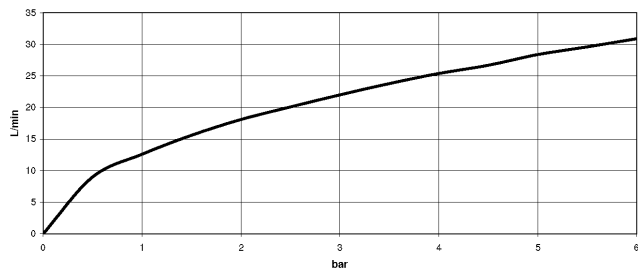

Durchflussdiagramm

Zertifikate

Belgaqua_22_278_2 WRAS_2310008. LGA_29298.
7_4.