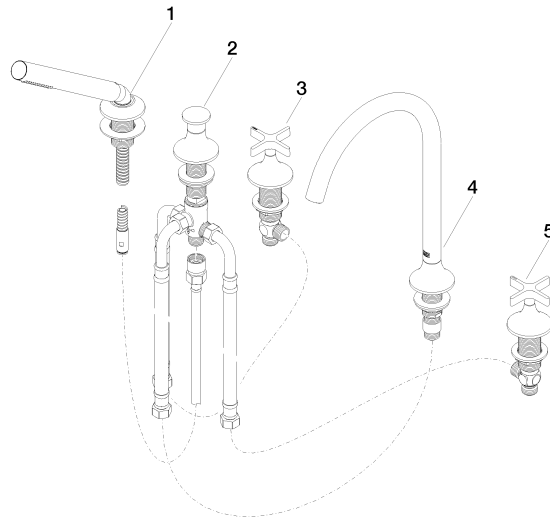

**VAIA Wannen-Fünflochbatterie für Wannenrandmontage mit Umstellung -
Bronze gebürstet**

VAIA

27 522 809

- Auslauf: runder luftangereicherter Strahl
- Durchfluss max. 21,5 l/min bei 3 bar Fließdruck
- Handbrause: COMPACT RAIN, Durchfluss max. 6,8 l/min (bei 3 Bar)
- Schlauchbrausegarnitur mit Antikalk-System
- Ausladung 220 mm
- automatische Umstellung Wanne/Brause
- Armaturenhöhe 347 mm
- Höhe bis Luftsprudler 244 mm
- Bohrungsdurchmesser Seitenventil 32 mm
- Bohrungsdurchmesser Auslauf 32 mm
- Bohrungsdurchmesser Schlauchbrausegarnitur 32 mm
- Rosette für Schlauchbrausegarnitur Ø 60 mm
- Rosette für Auslauf Ø 60 mm
- Rosette für Seitenventil Ø 60 mm
- Metallbrauseschlauch 1750 mm mit integriertem Verdrehschutz

27 522 809
mm [inches]
M 1:10

Durchflussdiagramm

Zertifikate

Belgaqua_22_278_2 WRAS_2310008. LGA_29298.
7_4.

27 522 809

Ersatzteile für die
anderen
Oberflächenvarianten
finden Sie hier:
Chrom

Ersatzteilstückliste

Nr.	Artikelnummer	Benennung	Verbaumenge	Lieferzeit
1	27 702 809-42	VAIA Schlauchbrausegarnitur für Wannenrand- bzw. Fliesenrandmontage - Bronze gebürstet	1	30
2	29 140 809-42	VAIA Zweiwege-Umstellung für Wannenrand- bzw. Fliesenrandmontage - Bronze gebürstet	1	30
3	20 000 808-42	VAIA Seitenventil rechtsschließend warm - Bronze gebürstet	1	30
4	13 612 809-42	Auslauf	1	-
Ersatzteil nicht mehr bestellbar, bitte bestellen Sie den Nachfolgeartikel				
5	20 000 809-42	VAIA Seitenventil rechtsschließend kalt - Bronze gebürstet	1	30