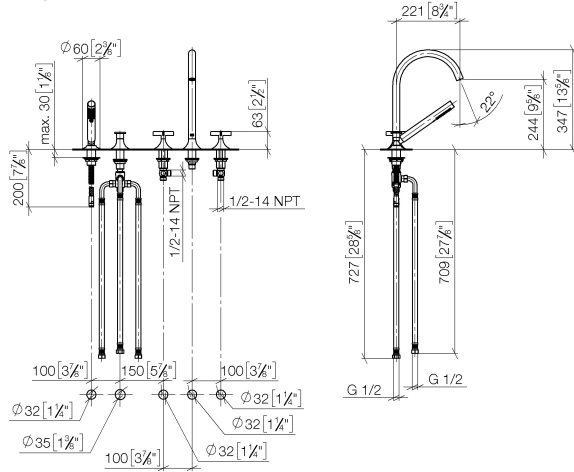

**VAIA Wannen-Fünflochbatterie für Wannenrandmontage mit Umstellung -
Bronze gebürstet**

VAIA

27 522 809

- Auslauf: runder luftangereicherter Strahl
- Durchfluss max. 21,5 l/min bei 3 bar Fließdruck
- Handbrause: COMPACT RAIN, Durchfluss max. 6,8 l/min (bei 3 Bar)
- Schlauchbrausegarnitur mit Antikalk-System
- Ausladung 220 mm
- automatische Umstellung Wanne/Brause
- Armaturenhöhe 347 mm
- Höhe bis Luftsprudler 244 mm
- Bohrungsdurchmesser Seitenventil 32 mm
- Bohrungsdurchmesser Auslauf 32 mm
- Bohrungsdurchmesser Schlauchbrausegarnitur 32 mm
- Rosette für Schlauchbrausegarnitur Ø 60 mm
- Rosette für Auslauf Ø 60 mm
- Rosette für Seitenventil Ø 60 mm
- Metallbrauseschlauch 1750 mm mit integriertem Verdrehschutz

Eigensicher gegen Rückfließen.

	Bronze gebürstet	27 522 809-42
	Chrom	27 522 809-00
	Platin gebürstet	27 522 809-06
	Platin	27 522 809-08
	Dark Chrome	27 522 809-19
	Messing gebürstet (23kt Gold)	27 522 809-28
	Champagne gebürstet (22kt Gold)	27 522 809-46
	Champagne (22kt Gold)	27 522 809-47
	Dark Platinum gebürstet	27 522 809-99

27 522 809
mm [inches]
M 1:10

Durchflussdiagramm

Zertifikate

Belgaqua_22_278_2 WRAS_2310008. LGA_29298.
7_4.

27 522 809

Ersatzteile für die
anderen
Oberflächenvarianten
finden Sie hier:
Chrom

Ersatzteilstückliste

Nr.	Artikelnummer	Benennung	Verbaumenge	Lieferzeit
1	27 702 809-42	VAIA Schlauchbrausegarnitur für Wannenrand- bzw. Fliesenrandmontage - Bronze gebürstet	1	30
2	29 140 809-42	VAIA Zweiwege-Umstellung für Wannenrand- bzw. Fliesenrandmontage - Bronze gebürstet	1	30
3	20 000 808-42	VAIA Seitenventil rechtsschließend warm - Bronze gebürstet	1	30
4	13 612 809-42	Auslauf	1	-
Ersatzteil nicht mehr bestellbar, bitte bestellen Sie den Nachfolgeartikel				
5	20 000 809-42	VAIA Seitenventil rechtsschließend kalt - Bronze gebürstet	1	30