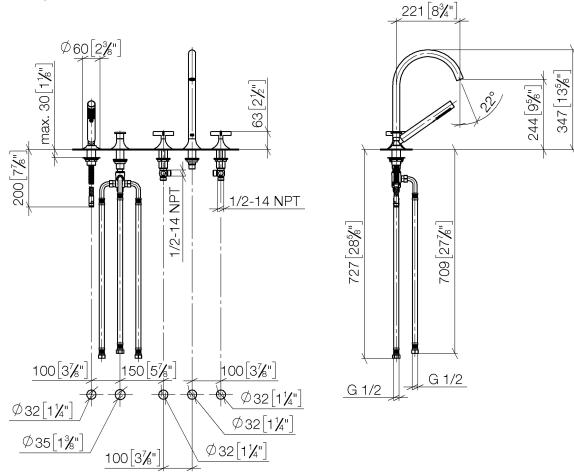

**VAIA Wannen-Fünflochbatterie für Wannenrandmontage mit Umstellung -
Champagne gebürstet (22kt Gold)**

VAIA

27 522 809

- Auslauf: runder luftangereicherter Strahl
- Durchfluss max. 21,5 l/min bei 3 bar Fließdruck
- Handbrause: COMPACT RAIN, Durchfluss max. 6,8 l/min (bei 3 Bar)
- Schlauchbrausegarnitur mit Antikalk-System
- Ausladung 220 mm
- automatische Umstellung Wanne/Brause
- Armaturenhöhe 347 mm
- Höhe bis Luftsprudler 244 mm
- Bohrungsdurchmesser Seitenventil 32 mm
- Bohrungsdurchmesser Auslauf 32 mm
- Bohrungsdurchmesser Schlauchbrausegarnitur 32 mm
- Rosette für Schlauchbrausegarnitur Ø 60 mm
- Rosette für Auslauf Ø 60 mm
- Rosette für Seitenventil Ø 60 mm
- Metallbrauseschlauch 1750 mm mit integriertem Verdrehschutz

**VAIA Wannen-Fünflochbatterie für Wannenrandmontage mit Umstellung -
Champagne gebürstet (22kt Gold)**

VAIA

27 522 809
mm [inches]
M 1:10

Durchflussdiagramm

Zertifikate

Belgaqua_22_278_2 WRAS_2310008. LGA_29298.
7_4.

27 522 809

Ersatzteile für die
anderen
Oberflächenvarianten
finden Sie hier:
Chrom

Ersatzteilstückliste

| Nr. | Artikelnummer | Benennung | Verbaumenge | Lieferzeit |
|--|---------------|---|-------------|------------|
| 1 | 27 702 809-46 | VAIA Schlauchbrausegarnitur für Wannenrand- bzw. Fliesenrandmontage - Champagne gebürstet (22kt Gold) | 1 | 30 |
| 2 | 29 140 809-46 | VAIA Zweiwege-Umstellung für Wannenrand- bzw. Fliesenrandmontage - Champagne gebürstet (22kt Gold) | 1 | 30 |
| 3 | 20 000 808-46 | VAIA Seitenventil rechtsschließend warm - Champagne gebürstet (22kt Gold) | 1 | 30 |
| 4 | 13 612 809-46 | Auslauf | 1 | - |
| Ersatzteil nicht mehr bestellbar, bitte bestellen Sie den Nachfolgeartikel | | | | |
| 5 | 20 000 809-46 | VAIA Seitenventil rechtsschließend kalt - Champagne gebürstet (22kt Gold) | 1 | 30 |