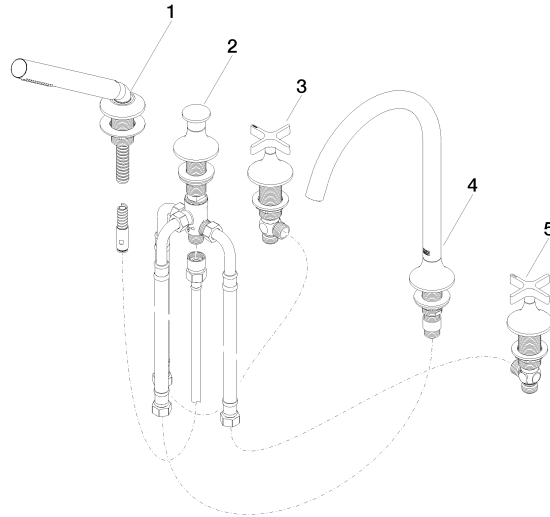

**VAIA Wannen-Fünflochbatterie für Wannenrandmontage mit Umstellung -
Champagne gebürstet (22kt Gold)**

VAIA

27 522 809

- Auslauf: runder luftangereicherter Strahl
- Durchfluss max. 21,5 l/min bei 3 bar Fließdruck
- Handbrause: COMPACT RAIN, Durchfluss max. 6,8 l/min (bei 3 Bar)
- Schlauchbrausegarnitur mit Antikalk-System
- Ausladung 220 mm
- automatische Umstellung Wanne/Brause
- Armaturenhöhe 347 mm
- Höhe bis Luftsprudler 244 mm
- Bohrungsdurchmesser Seitenventil 32 mm
- Bohrungsdurchmesser Auslauf 32 mm
- Bohrungsdurchmesser Schlauchbrausegarnitur 32 mm
- Rosette für Schlauchbrausegarnitur Ø 60 mm
- Rosette für Auslauf Ø 60 mm
- Rosette für Seitenventil Ø 60 mm
- Metallbrauseschlauch 1750 mm mit integriertem Verdrehschutz

**VAIA Wannen-Fünflochbatterie für Wannenrandmontage mit Umstellung -
Champagne gebürstet (22kt Gold)**

VAIA

27 522 809
mm [inches]
M 1:10

Durchflussdiagramm

Zertifikate

Belgaqua_22_278_2 WRAS_2310008. LGA_29298.
7_4.

27 522 809

Ersatzteile für die
anderen
Oberflächenvarianten
finden Sie hier:
Chrom

Ersatzteilstückliste

| Nr. | Artikelnummer | Benennung | Verbaumenge | Lieferzeit |
|--|---------------|---|-------------|------------|
| 1 | 27 702 809-46 | VAIA Schlauchbrausegarnitur für Wannenrand- bzw. Fliesenrandmontage - Champagne gebürstet (22kt Gold) | 1 | 30 |
| 2 | 29 140 809-46 | VAIA Zweiwege-Umstellung für Wannenrand- bzw. Fliesenrandmontage - Champagne gebürstet (22kt Gold) | 1 | 30 |
| 3 | 20 000 808-46 | VAIA Seitenventil rechtsschließend warm - Champagne gebürstet (22kt Gold) | 1 | 30 |
| 4 | 13 612 809-46 | Auslauf | 1 | - |
| Ersatzteil nicht mehr bestellbar, bitte bestellen Sie den Nachfolgeartikel | | | | |
| 5 | 20 000 809-46 | VAIA Seitenventil rechtsschließend kalt - Champagne gebürstet (22kt Gold) | 1 | 30 |