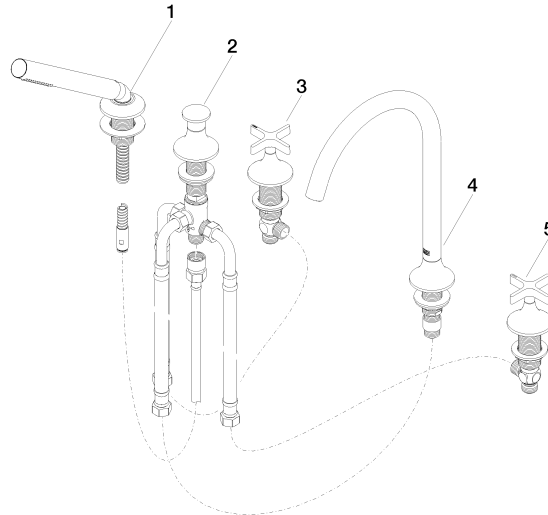

**VAIA Wannen-Fünflochbatterie für Wannenrandmontage mit Umstellung - Dark
Platinum gebürstet**

VAIA

27 522 809

- Auslauf: runder luftangereicherter Strahl
- Durchfluss max. 21,5 l/min bei 3 bar Fließdruck
- Handbrause: COMPACT RAIN, Durchfluss max. 6,8 l/min (bei 3 Bar)
- Schlauchbrausegarnitur mit Antikalk-System
- Ausladung 220 mm
- automatische Umstellung Wanne/Brause
- Armaturenhöhe 347 mm
- Höhe bis Luftsprudler 244 mm
- Bohrungsdurchmesser Seitenventil 32 mm
- Bohrungsdurchmesser Auslauf 32 mm
- Bohrungsdurchmesser Schlauchbrausegarnitur 32 mm
- Rosette für Schlauchbrausegarnitur Ø 60 mm
- Rosette für Auslauf Ø 60 mm
- Rosette für Seitenventil Ø 60 mm
- Metallbrauseschlauch 1750 mm mit integriertem Verdrehschutz

27 522 809
mm [inches]
M 1:10

Durchflussdiagramm

Zertifikate

Belgaqua_22_278_2 WRAS_2310008. IAPMO_4976 (4). LGA_29298.
7_4.

27 522 809

Ersatzteile für die
anderen
Oberflächenvarianten
finden Sie hier:
Chrom

Ersatzteilstückliste

Nr.	Artikelnummer	Benennung	Verbaumenge	Lieferzeit
1	27 702 809-99	VAIA Schlauchbrausegarnitur für Wannenrand- bzw. Fliesenrandmontage - Dark Platinum gebürstet	1	30
2	29 140 809-99	VAIA Zweiwege-Umstellung für Wannenrand- bzw. Fliesenrandmontage - Dark Platinum gebürstet	1	30
3	20 000 808-99	VAIA Seitenventil rechtsschließend warm - Dark Platinum gebürstet	1	30
4	13 612 809-99	VAIA Wannenauslauf ohne Umstellung für Standmontage - Dark Platinum gebürstet	1	-
Ersatzteil nicht mehr bestellbar, bitte bestellen Sie den Nachfolgeartikel				
5	20 000 809-99	VAIA Seitenventil rechtsschließend kalt - Dark Platinum gebürstet	1	30