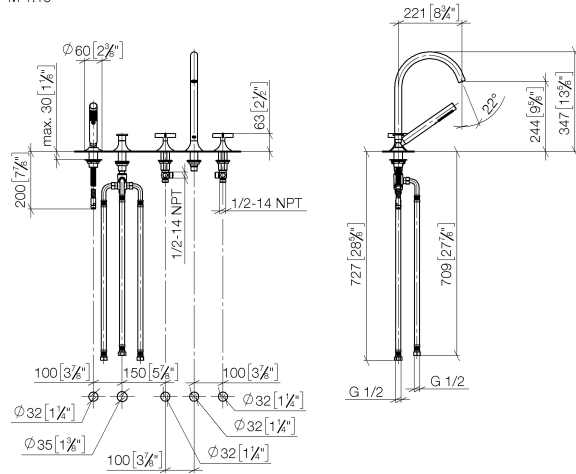

**VAIA Wannen-Fünflochbatterie für Wannenrandmontage mit Umstellung - Dark
Platinum gebürstet**

VAIA

27 522 809

- Auslauf: runder luftangereicherter Strahl
- Durchfluss max. 21,5 l/min bei 3 bar Fließdruck
- Handbrause: COMPACT RAIN, Durchfluss max. 6,8 l/min (bei 3 Bar)
- Schlauchbrausegarnitur mit Antikalk-System
- Ausladung 220 mm
- automatische Umstellung Wanne/Brause
- Armaturenhöhe 347 mm
- Höhe bis Luftsprudler 244 mm
- Bohrungsdurchmesser Seitenventil 32 mm
- Bohrungsdurchmesser Auslauf 32 mm
- Bohrungsdurchmesser Schlauchbrausegarnitur 32 mm
- Rosette für Schlauchbrausegarnitur Ø 60 mm
- Rosette für Auslauf Ø 60 mm
- Rosette für Seitenventil Ø 60 mm
- Metallbrauseschlauch 1750 mm mit integriertem Verdrehschutz

Eigensicher gegen Rückfließen.

	Dark Platinum gebürstet	27 522 809-99
	Chrom	27 522 809-00
	Platin gebürstet	27 522 809-06
	Platin	27 522 809-08
	Dark Chrome	27 522 809-19
	Messing gebürstet (23kt Gold)	27 522 809-28
	Bronze gebürstet	27 522 809-42
	Champagne gebürstet (22kt Gold)	27 522 809-46
	Champagne (22kt Gold)	27 522 809-47

27 522 809
mm [inches]
M 1:10

Durchflussdiagramm

Zertifikate

Belgaqua_22_278_2 WRAS_2310008. IAPMO_4976 (4). LGA_29298.
7_4.

27 522 809

Ersatzteile für die
anderen
Oberflächenvarianten
finden Sie hier:
Chrom

Ersatzteilstückliste

Nr.	Artikelnummer	Benennung	Verbaumenge	Lieferzeit
1	27 702 809-99	VAIA Schlauchbrausegarnitur für Wannenrand- bzw. Fliesenrandmontage - Dark Platinum gebürstet	1	30
2	29 140 809-99	VAIA Zweiwege-Umstellung für Wannenrand- bzw. Fliesenrandmontage - Dark Platinum gebürstet	1	30
3	20 000 808-99	VAIA Seitenventil rechtsschließend warm - Dark Platinum gebürstet	1	30
4	13 612 809-99	VAIA Wannenauslauf ohne Umstellung für Standmontage - Dark Platinum gebürstet	1	-
Ersatzteil nicht mehr bestellbar, bitte bestellen Sie den Nachfolgeartikel				
5	20 000 809-99	VAIA Seitenventil rechtsschließend kalt - Dark Platinum gebürstet	1	30