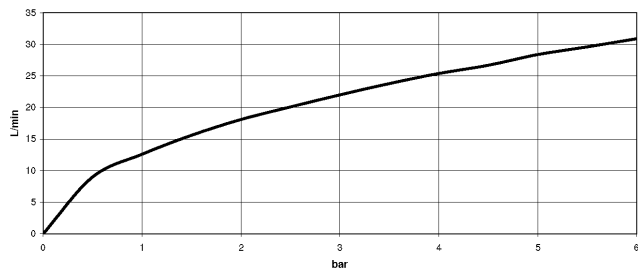

**VAIA Wannen-Fünflochbatterie für Wannenrandmontage mit Umstellung - Dark
Platinum gebürstet**

VAIA

27 522 809

- Auslauf: runder luftangereicherter Strahl
- Durchfluss max. 21,5 l/min bei 3 bar Fließdruck
- Handbrause: COMPACT RAIN, Durchfluss max. 6,8 l/min (bei 3 Bar)
- Schlauchbrausegarnitur mit Antikalk-System
- Ausladung 220 mm
- automatische Umstellung Wanne/Brause
- Armaturenhöhe 347 mm
- Höhe bis Luftsprudler 244 mm
- Bohrungsdurchmesser Seitenventil 32 mm
- Bohrungsdurchmesser Auslauf 32 mm
- Bohrungsdurchmesser Schlauchbrausegarnitur 32 mm
- Rosette für Schlauchbrausegarnitur Ø 60 mm
- Rosette für Auslauf Ø 60 mm
- Rosette für Seitenventil Ø 60 mm
- Metallbrauseschlauch 1750 mm mit integriertem Verdrehschutz

27 522 809
mm [inches]
M 1:10

Durchflussdiagramm

Zertifikate

Belgaqua_22_278_2 WRAS_2310008. IAPMO_4976 (4). LGA_29298.
7_4.

27 522 809

Ersatzteile für die
anderen
Oberflächenvarianten
finden Sie hier:
Chrom