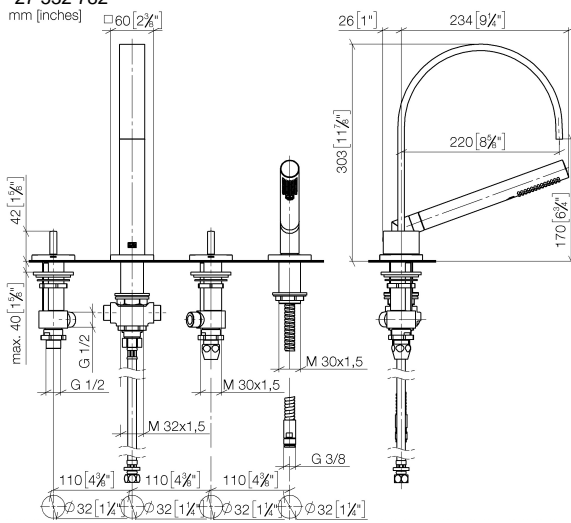

**MEM Wannen-Vierlochbatterie für Wannenrand- bzw. Fliesenrandmontage -
Champagne gebürstet (22kt Gold)**

MEM

27 532 782

- Ausladung 220 mm
- Auslauf: rechteckiger Normalstrahl
- Durchfluss max. 27,3 l/min bei 3 bar Fließdruck
- Handbrause: COMPACT RAIN, Durchfluss max. 6,8 l/min (bei 3 Bar)
- Schlauchbrausegarnitur mit Antikalk-System
- automatische Umstellung Wanne/Brause
- Armaturenhöhe 300 mm
- Höhe bis Luftsprudler 170 mm
- Bohrungsdurchmesser Seitenventil 32 mm
- Bohrungsdurchmesser Auslauf 32 mm
- Bohrungsdurchmesser Schlauchbrausegarnitur 32 mm
- Rosette für Auslauf 60 x 60 mm
- Rosette für Schlauchbrausegarnitur 60 x 60 mm
- Rosette für Seitenventil 60 x 60 mm
- Metallbrauseschlauch 1750 mm mit integriertem Verdrehschutz

Eigensicher gegen Rückfließen.

	Champagne gebürstet (22kt Gold)	27 532 782-46
	Chrom	27 532 782-00
	Platin gebürstet	27 532 782-06
	Platin	27 532 782-08
	Dark Chrome	27 532 782-19
	Messing gebürstet (23kt Gold)	27 532 782-28
	Champagne (22kt Gold)	27 532 782-47
	Dark Platinum gebürstet	27 532 782-99

**MEM Wannen-Vierlochbatterie für Wannenrand- bzw. Fliesenrandmontage -
Champagne gebürstet (22kt Gold)**

MEM

27 532 782

Durchflussdiagramm

Zertifikate

WRAS_2306058.

**MEM Wannen-Vierlochbatterie für Wannenrand- bzw. Fliesenrandmontage -
Champagne gebürstet (22kt Gold)**

MEM

27 532 782

Ersatzteile für die
anderen
Oberflächenvarianten
finden Sie hier:
Chrom

Ersatzteilstückliste

Nr.	Artikelnummer	Benennung	Verbaumenge	Lieferzeit
1	20 000 783-46	MEM Seitenventil linksschließend warm - Champagne gebürstet (22kt Gold)	1	30
2	13 512 782-46	Auslauf	1	-
Ersatzteil nicht mehr bestellbar, bitte bestellen Sie den Nachfolgeartikel				
3	12 502 970 90	Druckschlauch 1/2" x 1/2" x 400 mm -	1	2
4	20 000 782-46	MEM Seitenventil rechtsschließend kalt - Champagne gebürstet (22kt Gold)	1	30
5	27 702 980-46	Schlauchbrausegarnitur für Wannenrand- bzw. Fliesenrandmontage - Champagne gebürstet (22kt Gold)	1	30