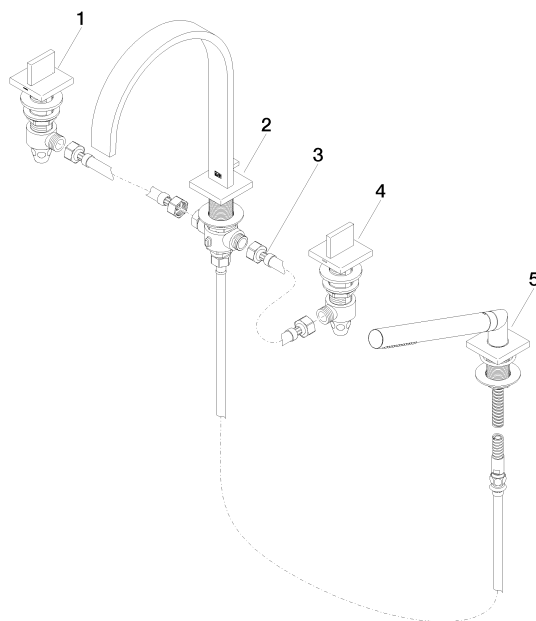

**MEM Wannen-Vierlochbatterie für Wannenrand- bzw. Fliesenrandmontage -
Champagne gebürstet (22kt Gold)**

MEM

27 532 782

- Ausladung 220 mm
- Auslauf: rechteckiger Normalstrahl
- Durchfluss max. 27,3 l/min bei 3 bar Fließdruck
- Handbrause: COMPACT RAIN, Durchfluss max. 6,8 l/min (bei 3 Bar)
- Schlauchbrausegarnitur mit Antikalk-System
- automatische Umstellung Wanne/Brause
- Armaturenhöhe 300 mm
- Höhe bis Luftsprudler 170 mm
- Bohrungsdurchmesser Seitenventil 32 mm
- Bohrungsdurchmesser Auslauf 32 mm
- Bohrungsdurchmesser Schlauchbrausegarnitur 32 mm
- Rosette für Auslauf 60 x 60 mm
- Rosette für Schlauchbrausegarnitur 60 x 60 mm
- Rosette für Seitenventil 60 x 60 mm
- Metallbrauseschlauch 1750 mm mit integriertem Verdrehschutz

**MEM Wannen-Vierlochbatterie für Wannenrand- bzw. Fliesenrandmontage -
Champagne gebürstet (22kt Gold)**

MEM

27 532 782

Durchflussdiagramm

Zertifikate

WRAS_2306058.

**MEM Wannen-Vierlochbatterie für Wannenrand- bzw. Fliesenrandmontage -
Champagne gebürstet (22kt Gold)**

MEM

27 532 782

Ersatzteile für die
anderen
Oberflächenvarianten
finden Sie hier:
Chrom

Ersatzteilstückliste

Nr.	Artikelnummer	Benennung	Verbaumenge	Lieferzeit
1	20 000 783-46	MEM Seitenventil linksschließend warm - Champagne gebürstet (22kt Gold)	1	30
2	13 512 782-46	Auslauf	1	-
Ersatzteil nicht mehr bestellbar, bitte bestellen Sie den Nachfolgeartikel				
3	12 502 970 90	Druckschlauch 1/2" x 1/2" x 400 mm -	1	2
4	20 000 782-46	MEM Seitenventil rechtsschließend kalt - Champagne gebürstet (22kt Gold)	1	30
5	27 702 980-46	Schlauchbrausegarnitur für Wannenrand- bzw. Fliesenrandmontage - Champagne gebürstet (22kt Gold)	1	30