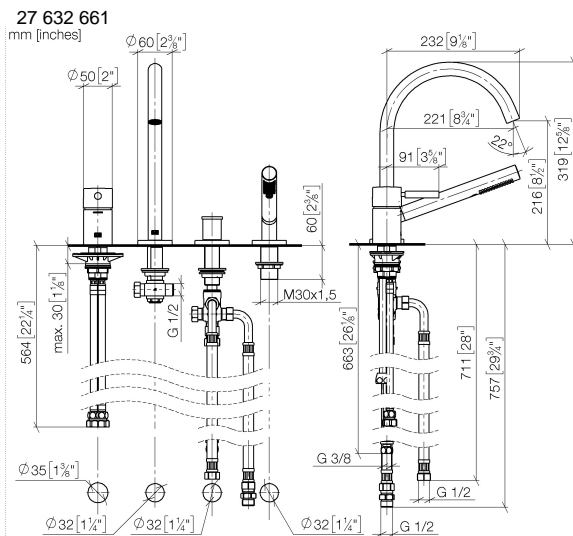

**META Wannen-Vierlochbatterie für Wannenrand- bzw. Fliesenrandmontage -
Platin gebürstet**

META

27 632 661

- Auslauf: runder luftangereicherter Strahl
- Durchfluss max. 23,5 l/min bei 3 bar Fließdruck
- Handbrause: COMPACT RAIN, Durchfluss max. 6,8 l/min (bei 3 Bar)
- Schlauchbrausegarnitur mit Antikalk-System
- automatische Umstellung Wanne/Brause
- Ausladung 221 mm
- Armaturenhöhe 319 mm
- Höhe bis Luftsprudler 216 mm
- Bohrungsdurchmesser Auslauf 35 mm
- Bohrungsdurchmesser Einhandbatterie 35 mm
- Bohrungsdurchmesser Schlauchbrausegarnitur 32 mm
- Rosette für Auslauf Ø 60 mm
- Rosette für Einhandbatterie Ø 55 mm
- Rosette für Schlauchbrausegarnitur Ø 60 mm
- Metallbrauseschlauch 1750 mm mit integriertem Verdrehenschutz

Empfohlenes Zubehör

Perfecto Montagesystem - 12 614 970 90

Empfohlenes Zubehör

Zierkappen für Perfecto - Platin gebürstet 12 801 970-06
• 1 Paar

Durchflussdiagramm

Zertifikate

IAPMO_4976 (5). LGA_38411. WRAS_2207041. Belgaqua_21-026-27_4.

27 632 661

Ersatzteilstückliste

Nr.	Artikelnummer	Benennung	Verbaumenge	Lieferzeit
1	29 300 660-06	META Wannen-Einhandbatterie für Wannenrand- bzw. Fliesenrandmontage - Platin gebürstet	1	10
2	13 512 661-06	Auslauf	1	60
3	29 140 660-06	META Zweiwege-Umstellung für Wannenrand- bzw. Fliesenrandmontage - Platin gebürstet	1	10
4	27 702 660-06	META Schlauchbrausegarnitur für Wannenrand- bzw. Fliesenrandmontage - Platin gebürstet	1	10