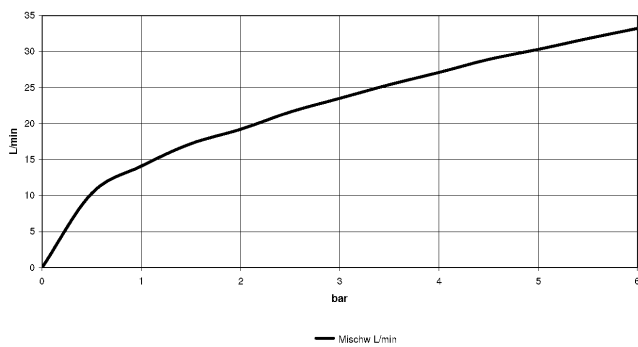

Durchflussdiagramm

Zertifikate

LGA_38411.

WRAS_2207041.