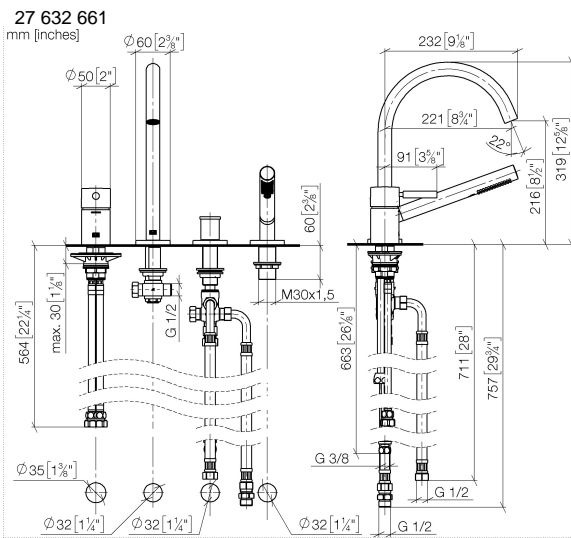

META Wannen-Vierlochbatterie für Wannenrand- bzw. Fliesenrandmontage - Dark Chrome

META

27 632 661

- Auslauf: runder luftangereicherter Strahl
- Durchfluss max. 23,5 l/min bei 3 bar Fließdruck
- Handbrause: COMPACT RAIN, Durchfluss max. 6,8 l/min (bei 3 Bar)
- Schlauchbrausegarnitur mit Antikalk-System
- automatische Umstellung Wanne/Brause
- Ausladung 221 mm
- Armaturenhöhe 319 mm
- Höhe bis Luftsprudler 216 mm
- Bohrungsdurchmesser Auslauf 35 mm
- Bohrungsdurchmesser Einhandbatterie 35 mm
- Bohrungsdurchmesser Schlauchbrausegarnitur 32 mm
- Rosette für Auslauf Ø 60 mm
- Rosette für Einhandbatterie Ø 55 mm
- Rosette für Schlauchbrausegarnitur Ø 60 mm
- Metallbrauseschlauch 1750 mm mit integriertem Verdrehenschutz

Empfohlenes Zubehör

Perfecto Montagesystem - 12 614 970 90

Empfohlenes Zubehör

Zierkappen für Perfecto - Dark Chrome 12 801 970-19
• 1 Paar

Durchflussdiagramm

Zertifikate

LGA_38411.

WRAS_2207041.