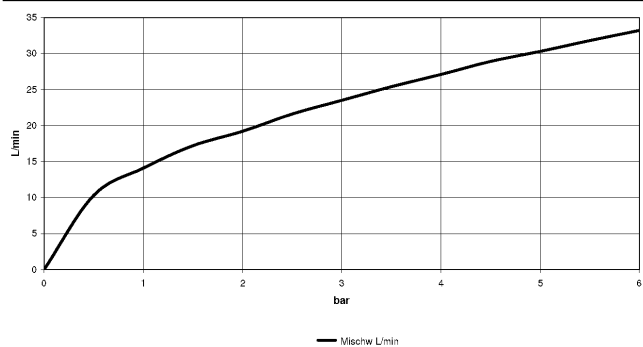

META Wannen-Vierlochbatterie für Wannenrand- bzw. Fliesenrandmontage - Light Gold

META

27 632 661

- Auslauf: runder luftangereicherter Strahl
- Durchfluss max. 23,5 l/min bei 3 bar Fließdruck
- Handbrause: COMPACT RAIN, Durchfluss max. 6,8 l/min (bei 3 Bar)
- Schlauchbrausegarnitur mit Antikalk-System
- automatische Umstellung Wanne/Brause
- Ausladung 221 mm
- Armaturenhöhe 319 mm
- Höhe bis Luftsprudler 216 mm
- Bohrungsdurchmesser Auslauf 35 mm
- Bohrungsdurchmesser Einhandbatterie 35 mm
- Bohrungsdurchmesser Schlauchbrausegarnitur 32 mm
- Rosette für Auslauf Ø 60 mm
- Rosette für Einhandbatterie Ø 55 mm
- Rosette für Schlauchbrausegarnitur Ø 60 mm
- Metallbrauseschlauch 1750 mm mit integriertem Verdrehschutz

Empfohlenes Zubehör

Perfecto Montagesystem - 12 614 970 90

Empfohlenes Zubehör

Zierkappen für Perfecto - Light Gold 12 801 970-26
• 1 Paar

27 632 661
mm [inches]

Durchflussdiagramm

Zertifikate

LGA_38411.