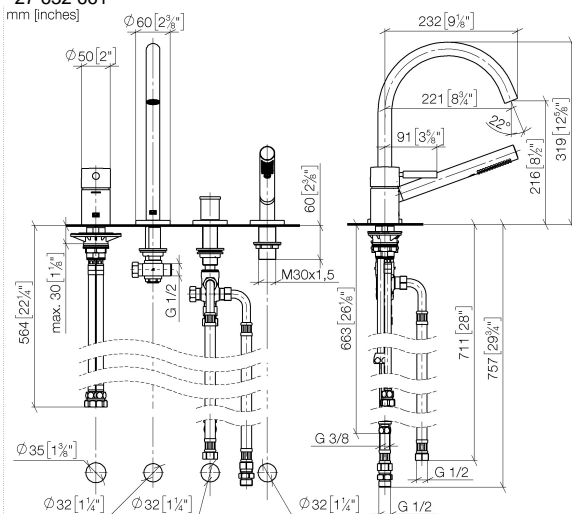

META Wannen-Vierlochbatterie für Wannenrand- bzw. Fliesenrandmontage - Light Gold

META

27 632 661

- Auslauf: runder luftangereicherter Strahl
- Durchfluss max. 23,5 l/min bei 3 bar Fließdruck
- Handbrause: COMPACT RAIN, Durchfluss max. 6,8 l/min (bei 3 Bar)
- Schlauchbrausegarnitur mit Antikalk-System
- automatische Umstellung Wanne/Brause
- Ausladung 221 mm
- Armaturenhöhe 319 mm
- Höhe bis Luftsprudler 216 mm
- Bohrungsdurchmesser Auslauf 35 mm
- Bohrungsdurchmesser Einhandbatterie 35 mm
- Bohrungsdurchmesser Schlauchbrausegarnitur 32 mm
- Rosette für Auslauf Ø 60 mm
- Rosette für Einhandbatterie Ø 55 mm
- Rosette für Schlauchbrausegarnitur Ø 60 mm
- Metallbrauseschlauch 1750 mm mit integriertem Verdrehschutz

Empfohlenes Zubehör

Perfecto Montagesystem - 12 614 970 90

Empfohlenes Zubehör

Zierkappen für Perfecto - Light Gold 12 801 970-26
• 1 Paar

27 632 661
mm [inches]

Durchflussdiagramm

Zertifikate

LGA_38411.

27 632 661

Ersatzteilstückliste

Nr.	Artikelnummer	Benennung	Verbaumenge	Lieferzeit
1	29 300 660-26	META Wannen-Einhandbatterie für Wannenrand- bzw. Fliesenrandmontage - Light Gold	1	30
2	13 512 661-26	Auslauf	1	-
Ersatzteil nicht mehr bestellbar, bitte bestellen Sie den Nachfolgeartikel				
3	29 140 660-26	META Zweibege-Umstellung für Wannenrand- bzw. Fliesenrandmontage - Light Gold	1	30
4	27 702 660-26	META Schlauchbrausegarnitur für Wannenrand- bzw. Fliesenrandmontage - Light Gold	1	30