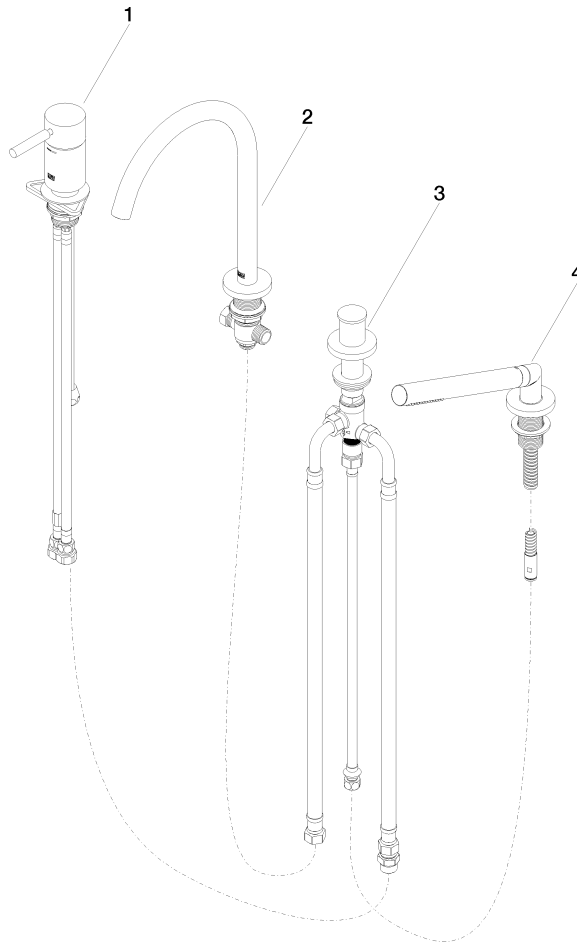

**META Wannen-Vierlochbatterie für Wannenrand- bzw. Fliesenrandmontage -  
Light Gold gebürstet**

META

27 632 661

- Auslauf: runder luftangereicherter Strahl
- Durchfluss max. 23,5 l/min bei 3 bar Fließdruck
- Handbrause: COMPACT RAIN, Durchfluss max. 6,8 l/min (bei 3 Bar)
- Schlauchbrausegarnitur mit Antikalk-System
- automatische Umstellung Wanne/Brause
- Ausladung 221 mm
- Armaturenhöhe 319 mm
- Höhe bis Luftsprudler 216 mm
- Bohrungsdurchmesser Auslauf 35 mm
- Bohrungsdurchmesser Einhandbatterie 35 mm
- Bohrungsdurchmesser Schlauchbrausegarnitur 32 mm
- Rosette für Auslauf Ø 60 mm
- Rosette für Einhandbatterie Ø 55 mm
- Rosette für Schlauchbrausegarnitur Ø 60 mm
- Metallbrauseschlauch 1750 mm mit integriertem Verdrehenschutz

**Empfohlenes Zubehör**

**Perfecto Montagesystem -** 12 614 970 90

**Empfohlenes Zubehör**

**Zierkappen für Perfecto - Light Gold gebürstet** 12 801 970-27  
• 1 Paar

### Durchflussdiagramm

### Zertifikate

LGA\_38411.

27 632 661

**Ersatzteilstückliste**

Nr.	Artikelnummer	Benennung	Verbaumenge	Lieferzeit
1	29 300 660-27	META Wannen-Einhandbatterie für Wannenrand- bzw. Fliesenrandmontage - Light Gold gebürstet	1	30
2	13 512 661-27	Auslauf	1	-
Ersatzteil nicht mehr bestellbar, bitte bestellen Sie den Nachfolgeartikel				
3	29 140 660-27	META Zweibege-Umstellung für Wannenrand- bzw. Fliesenrandmontage - Light Gold gebürstet	1	30
4	27 702 660-27	META Schlauchbrausegarnitur für Wannenrand- bzw. Fliesenrandmontage - Light Gold gebürstet	1	30