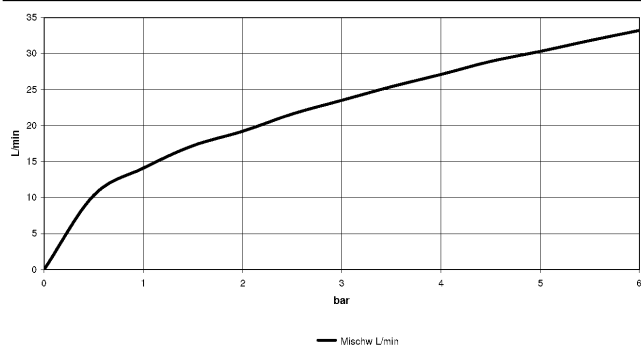

**META Wannen-Vierlochbatterie für Wannenrand- bzw. Fliesenrandmontage -  
Light Gold gebürstet**

META

27 632 661

- Auslauf: runder luftangereicherter Strahl
- Durchfluss max. 23,5 l/min bei 3 bar Fließdruck
- Handbrause: COMPACT RAIN, Durchfluss max. 6,8 l/min (bei 3 Bar)
- Schlauchbrausegarnitur mit Antikalk-System
- automatische Umstellung Wanne/Brause
- Ausladung 221 mm
- Armaturenhöhe 319 mm
- Höhe bis Luftsprudler 216 mm
- Bohrungsdurchmesser Auslauf 35 mm
- Bohrungsdurchmesser Einhandbatterie 35 mm
- Bohrungsdurchmesser Schlauchbrausegarnitur 32 mm
- Rosette für Auslauf Ø 60 mm
- Rosette für Einhandbatterie Ø 55 mm
- Rosette für Schlauchbrausegarnitur Ø 60 mm
- Metallbrauseschlauch 1750 mm mit integriertem Verdrehenschutz

### Durchflussdiagramm