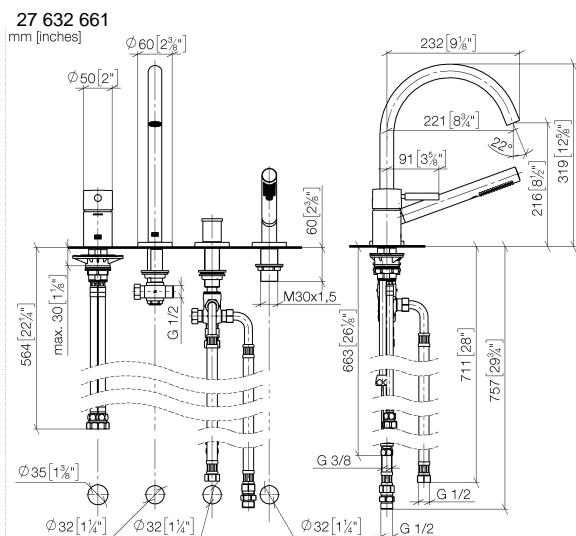

**META Wannen-Vierlochbatterie für Wannenrand- bzw. Fliesenrandmontage -  
Light Gold gebürstet**

META

27 632 661

- Auslauf: runder luftangereicherter Strahl
- Durchfluss max. 23,5 l/min bei 3 bar Fließdruck
- Handbrause: COMPACT RAIN, Durchfluss max. 6,8 l/min (bei 3 Bar)
- Schlauchbrausegarnitur mit Antikalk-System
- automatische Umstellung Wanne/Brause
- Ausladung 221 mm
- Armaturenhöhe 319 mm
- Höhe bis Luftsprudler 216 mm
- Bohrungsdurchmesser Auslauf 35 mm
- Bohrungsdurchmesser Einhandbatterie 35 mm
- Bohrungsdurchmesser Schlauchbrausegarnitur 32 mm
- Rosette für Auslauf Ø 60 mm
- Rosette für Einhandbatterie Ø 55 mm
- Rosette für Schlauchbrausegarnitur Ø 60 mm
- Metallbrauseschlauch 1750 mm mit integriertem Verdrehenschutz

**Empfohlenes Zubehör**

**Perfecto Montagesystem -** 12 614 970 90

**Empfohlenes Zubehör**

**Zierkappen für Perfecto - Light Gold gebürstet** 12 801 970-27  
• 1 Paar

### Durchflussdiagramm

### Zertifikate

LGA\_38411.

27 632 661

**Ersatzteilstückliste**

Nr.	Artikelnummer	Benennung	Verbaumenge	Lieferzeit
1	29 300 660-27	META Wannen-Einhandbatterie für Wannenrand- bzw. Fliesenrandmontage - Light Gold gebürstet	1	30
2	13 512 661-27	Auslauf	1	-
Ersatzteil nicht mehr bestellbar, bitte bestellen Sie den Nachfolgeartikel				
3	29 140 660-27	META Zweibege-Umstellung für Wannenrand- bzw. Fliesenrandmontage - Light Gold gebürstet	1	30
4	27 702 660-27	META Schlauchbrausegarnitur für Wannenrand- bzw. Fliesenrandmontage - Light Gold gebürstet	1	30