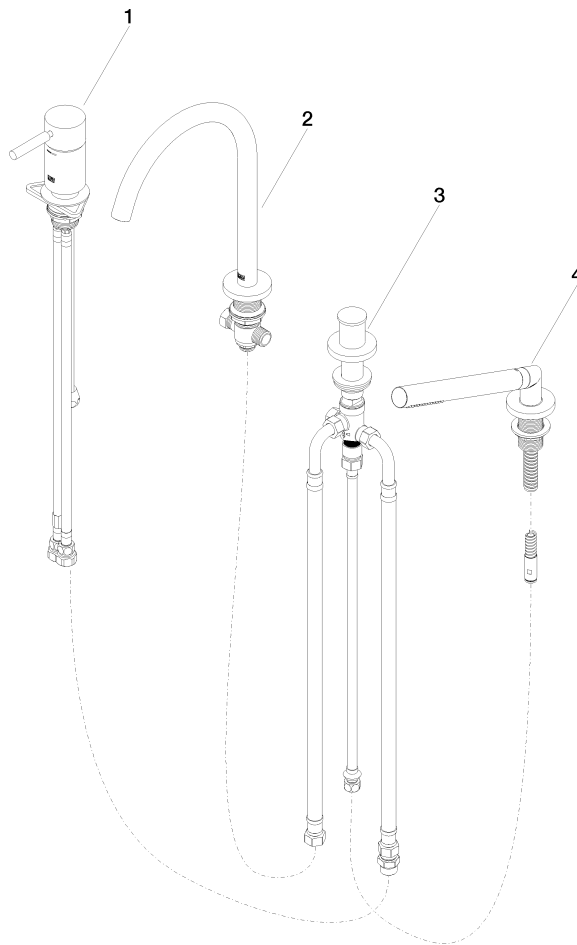

META Wannen-Vierlochbatterie für Wannenrand- bzw. Fliesenrandmontage - Champagne (22kt Gold)

META

27 632 661

- Auslauf: runder luftangereicherter Strahl
- Durchfluss max. 23,5 l/min bei 3 bar Fließdruck
- Handbrause: COMPACT RAIN, Durchfluss max. 6,8 l/min (bei 3 Bar)
- Schlauchbrausegarnitur mit Antikalk-System
- automatische Umstellung Wanne/Brause
- Ausladung 221 mm
- Armaturenhöhe 319 mm
- Höhe bis Luftsprudler 216 mm
- Bohrungsdurchmesser Auslauf 35 mm
- Bohrungsdurchmesser Einhandbatterie 35 mm
- Bohrungsdurchmesser Schlauchbrausegarnitur 32 mm
- Rosette für Auslauf Ø 60 mm
- Rosette für Einhandbatterie Ø 55 mm
- Rosette für Schlauchbrausegarnitur Ø 60 mm
- Metallbrauseschlauch 1750 mm mit integriertem Verdrehschutz

Empfohlenes Zubehör

Perfecto Montagesystem - 12 614 970 90

Empfohlenes Zubehör

Zierkappen für Perfecto - Champagne (22kt Gold) 12 801 970-47
• 1 Paar

Durchflussdiagramm

Zertifikate

LGA_38411.

WRAS_2207041.

27 632 661

Ersatzteilstückliste

Nr.	Artikelnummer	Benennung	Verbaumenge	Lieferzeit
1	29 300 660-47	META Wannen-Einhandbatterie für Wannenrand- bzw. Fliesenrandmontage - Champagne (22kt Gold)	1	30
2	13 512 661-47	Auslauf	1	-
Ersatzteil nicht mehr bestellbar, bitte bestellen Sie den Nachfolgeartikel				
3	29 140 660-47	META Zweibege-Umstellung für Wannenrand- bzw. Fliesenrandmontage - Champagne (22kt Gold)	1	30
4	27 702 660-47	META Schlauchbrausegarnitur für Wannenrand- bzw. Fliesenrandmontage - Champagne (22kt Gold)	1	30