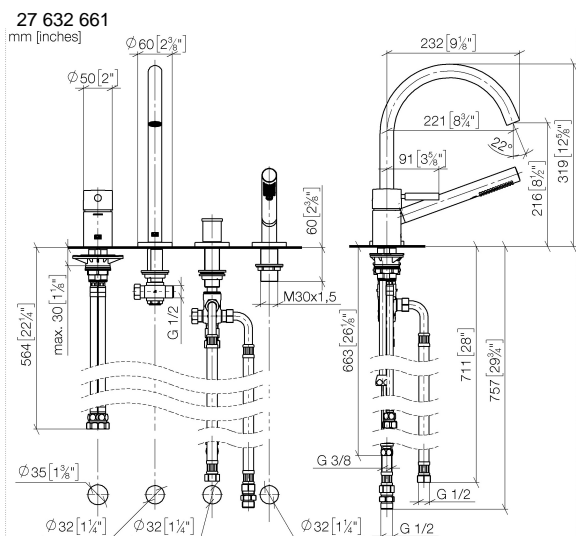

META Wannen-Vierlochbatterie für Wannenrand- bzw. Fliesenrandmontage - Champagne (22kt Gold)

META

27 632 661

- Auslauf: runder luftangereicherter Strahl
- Durchfluss max. 23,5 l/min bei 3 bar Fließdruck
- Handbrause: COMPACT RAIN, Durchfluss max. 6,8 l/min (bei 3 Bar)
- Schlauchbrausegarnitur mit Antikalk-System
- automatische Umstellung Wanne/Brause
- Ausladung 221 mm
- Armaturenhöhe 319 mm
- Höhe bis Luftsprudler 216 mm
- Bohrungsdurchmesser Auslauf 35 mm
- Bohrungsdurchmesser Einhandbatterie 35 mm
- Bohrungsdurchmesser Schlauchbrausegarnitur 32 mm
- Rosette für Auslauf Ø 60 mm
- Rosette für Einhandbatterie Ø 55 mm
- Rosette für Schlauchbrausegarnitur Ø 60 mm
- Metallbrauseschlauch 1750 mm mit integriertem Verdrehschutz

Empfohlenes Zubehör

Perfecto Montagesystem - 12 614 970 90

Empfohlenes Zubehör

Zierkappen für Perfecto - Champagne (22kt Gold) 12 801 970-47
• 1 Paar

Durchflussdiagramm

Zertifikate

LGA_38411.

WRAS_2207041.

27 632 661

Ersatzteilstückliste

Nr.	Artikelnummer	Benennung	Verbaumenge	Lieferzeit
1	29 300 660-47	META Wannen-Einhandbatterie für Wannenrand- bzw. Fliesenrandmontage - Champagne (22kt Gold)	1	30
2	13 512 661-47	Auslauf	1	-
Ersatzteil nicht mehr bestellbar, bitte bestellen Sie den Nachfolgeartikel				
3	29 140 660-47	META Zweibege-Umstellung für Wannenrand- bzw. Fliesenrandmontage - Champagne (22kt Gold)	1	30
4	27 702 660-47	META Schlauchbrausegarnitur für Wannenrand- bzw. Fliesenrandmontage - Champagne (22kt Gold)	1	30