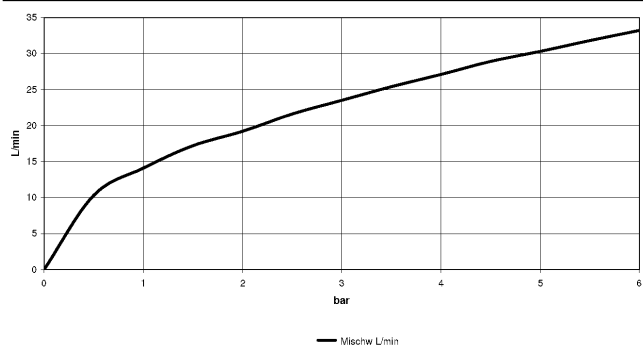

Durchflussdiagramm

Zertifikate

LGA_38411.

WRAS_2207041.