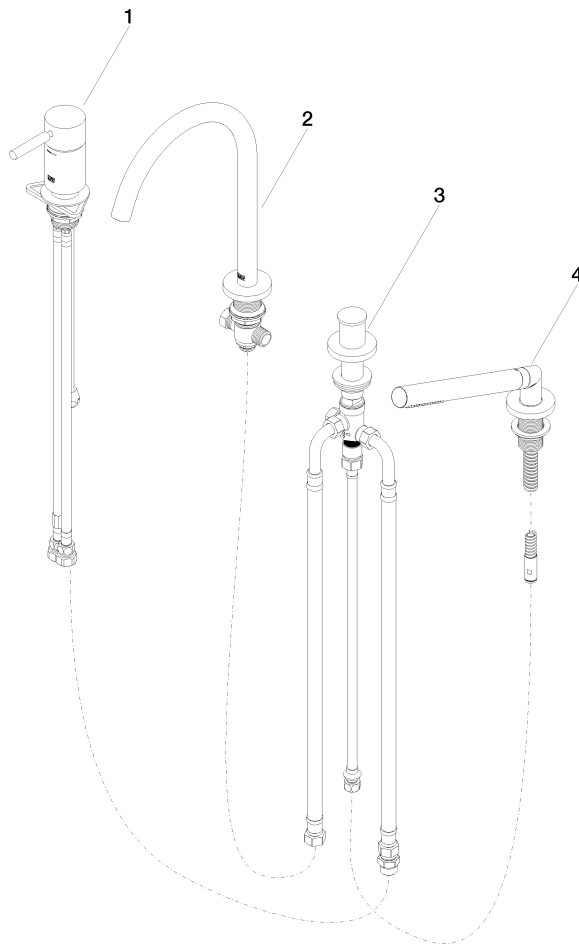

# META Wannen-Vierlochbatterie für Wannenrand- bzw. Fliesenrandmontage - Chrom gebürstet

META

27 632 661

- Auslauf: runder luftangereicherter Strahl
- Durchfluss max. 23,5 l/min bei 3 bar Fließdruck
- Handbrause: COMPACT RAIN, Durchfluss max. 6,8 l/min (bei 3 Bar)
- Schlauchbrausegarnitur mit Antikalk-System
- automatische Umstellung Wanne/Brause
- Ausladung 221 mm
- Armaturenhöhe 319 mm
- Höhe bis Luftsprudler 216 mm
- Bohrungsdurchmesser Auslauf 35 mm
- Bohrungsdurchmesser Einhandbatterie 35 mm
- Bohrungsdurchmesser Schlauchbrausegarnitur 32 mm
- Rosette für Auslauf Ø 60 mm
- Rosette für Einhandbatterie Ø 55 mm
- Rosette für Schlauchbrausegarnitur Ø 60 mm
- Metallbrauseschlauch 1750 mm mit integriertem Verdrehschutz

## Empfohlenes Zubehör

**Perfecto Montagesystem -** 12 614 970 90

## Empfohlenes Zubehör

**Zierkappen für Perfecto - Chrom gebürstet** 12 801 970-93  
• 1 Paar

27 632 661

### Ersatzteilstückliste

Nr.	Artikelnummer	Benennung	Verbaumenge	Lieferzeit
1	29 300 660-93	META Wannen-Einhandbatterie für Wannenrand- bzw. Fliesenrandmontage - Chrom gebürstet	1	20
2	13 512 661-93	Auslauf	1	-
Ersatzteil nicht mehr bestellbar, bitte bestellen Sie den Nachfolgeartikel				
3	29 140 660-93	META Zweibege-Umstellung für Wannenrand- bzw. Fliesenrandmontage - Chrom gebürstet	1	20
4	27 702 660-93	META Schlauchbrausegarnitur für Wannenrand- bzw. Fliesenrandmontage - Chrom gebürstet	1	20