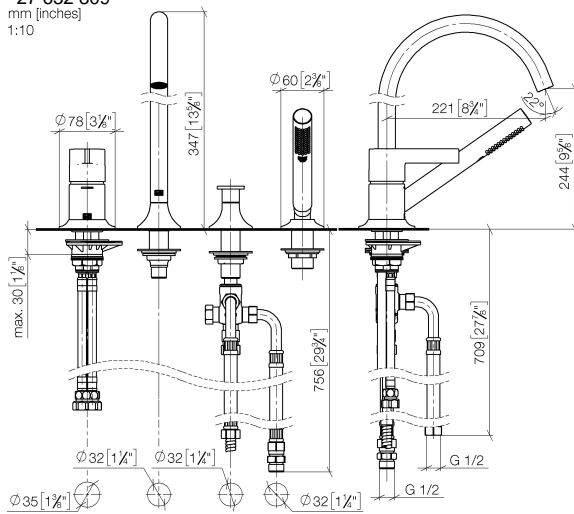

**VAIA Wannen-Vierlochbatterie für Wannenrand- bzw. Fliesenrandmontage -
Dark Chrome**

VAIA

27 632 809

- Auslauf: runder luftangereicherter Strahl
- Durchfluss max. 24,6 l/min bei 3 bar Fließdruck
- Handbrause: COMPACT RAIN, Durchfluss max. 6,8 l/min (bei 3 Bar)
- Schlauchbrausegarnitur mit Antikalk-System
- automatische Umstellung Wanne/Brause
- Ausladung 220 mm
- Armaturenhöhe 347 mm
- Höhe bis Luftsprudler 244 mm
- Bohrungsdurchmesser Auslauf 32 mm
- Bohrungsdurchmesser Einhandbatterie 35 mm
- Bohrungsdurchmesser Schlauchbrausegarnitur 32 mm
- Rosette für Auslauf Ø 60 mm
- Rosette für Einhandbatterie Ø 55 mm
- Rosette für Schlauchbrausegarnitur Ø 60 mm
- Metallbrauseschlauch 1750 mm mit integriertem Verdrehschutz

Eigensicher gegen Rückfließen.

	Dark Chrome	27 632 809-19
	Chrom	27 632 809-00
	Platin gebürstet	27 632 809-06
	Platin	27 632 809-08
	Messing gebürstet (23kt Gold)	27 632 809-28
	Bronze gebürstet	27 632 809-42
	Champagne gebürstet (22kt Gold)	27 632 809-46
	Champagne (22kt Gold)	27 632 809-47
	Dark Platinum gebürstet	27 632 809-99

**VAIA Wannen-Vierlochbatterie für Wannenrand- bzw. Fliesenrandmontage -
Dark Chrome**

VAIA

27 632 809
mm [inches]
1:10

Durchflussdiagramm

Zertifikate

LGA_29747.

VAIA Wannen-Vierlochbatterie für Wannenrand- bzw. Fliesenrandmontage -
Dark Chrome