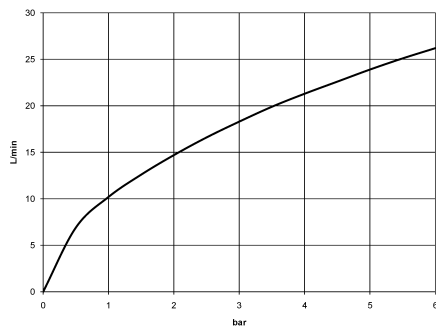

Zertifikate

LGA_29747.