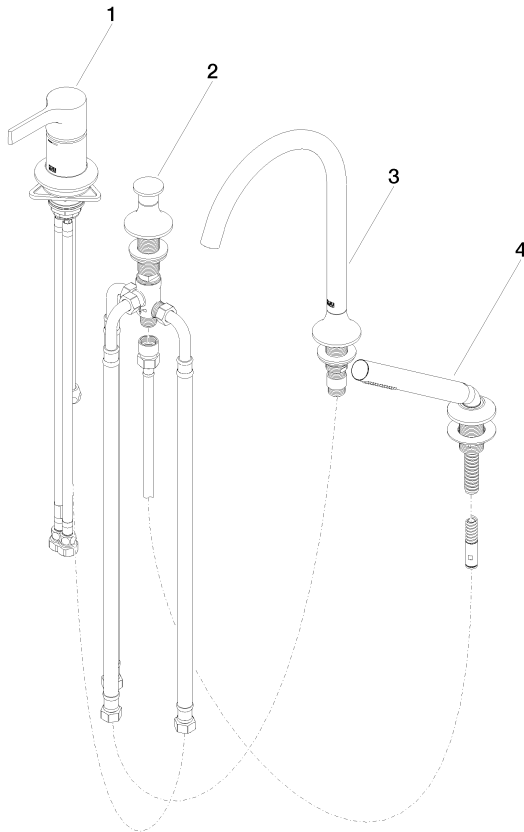

**VAIA Wannen-Vierlochbatterie für Wannenrand- bzw. Fliesenrandmontage -
Messing gebürstet (23kt Gold)**

VAIA

27 632 809

- Auslauf: runder luftangereicherter Strahl
- Durchfluss max. 24,6 l/min bei 3 bar Fließdruck
- Handbrause: COMPACT RAIN, Durchfluss max. 6,8 l/min (bei 3 Bar)
- Schlauchbrausegarnitur mit Antikalk-System
- automatische Umstellung Wanne/Brause
- Ausladung 220 mm
- Armaturenhöhe 347 mm
- Höhe bis Luftsprudler 244 mm
- Bohrungsdurchmesser Auslauf 32 mm
- Bohrungsdurchmesser Einhandbatterie 35 mm
- Bohrungsdurchmesser Schlauchbrausegarnitur 32 mm
- Rosette für Auslauf Ø 60 mm
- Rosette für Einhandbatterie Ø 55 mm
- Rosette für Schlauchbrausegarnitur Ø 60 mm
- Metallbrauseschlauch 1750 mm mit integriertem Verdrehschutz

Empfohlenes Zubehör

Perfecto Montagesystem - 12 614 970 90

Empfohlenes Zubehör

Zierkappen für Perfecto - Messing gebürstet (23kt Gold) 12 801 970-28
• 1 Paar

**VAIA Wannen-Vierlochbatterie für Wannenrand- bzw. Fliesenrandmontage -
Messing gebürstet (23kt Gold)**

VAIA

27 632 809
mm [inches]
1:10

Durchflussdiagramm

Zertifikate

LGA_29747.

Belgaqua_21-026-
27_4.

27 632 809

Ersatzteilstückliste

Nr.	Artikelnummer	Benennung	Verbaumenge	Lieferzeit
1	29 300 809-28	Anschluss	1	20
2	29 140 809-28	VAIA Zweiwege-Umstellung für Wannenrand- bzw. Fliesenrandmontage - Messing gebürstet (23kt Gold)	1	20
3	13 612 809-28	VAIA Wannenauslauf ohne Umstellung für Standmontage - Messing gebürstet (23kt Gold)	1	-
Ersatzteil nicht mehr bestellbar, bitte bestellen Sie den Nachfolgeartikel				
4	27 702 809-28	VAIA Schlauchbrausegarnitur für Wannenrand- bzw. Fliesenrandmontage - Messing gebürstet (23kt Gold)	1	20