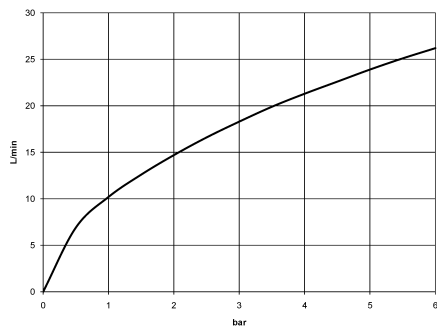

VAIA

27 632 809
mm [inches]
1:10

Durchflussdiagramm

Zertifikate

LGA_29747.

Belgaqua_21-026-
27_4.

27 632 809

Ersatzteilstückliste