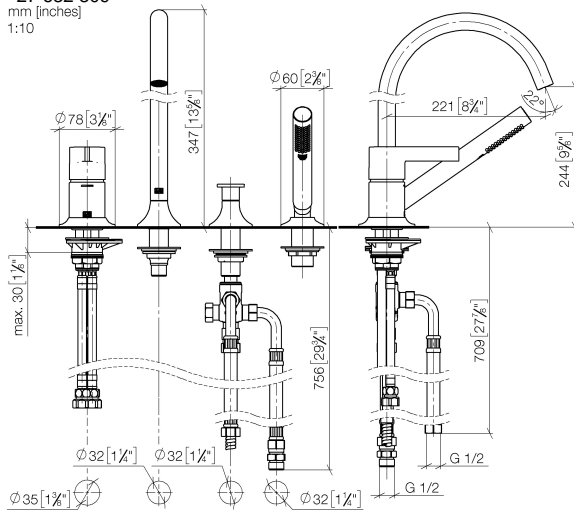

**VAIA Wannen-Vierlochbatterie für Wannenrand- bzw. Fliesenrandmontage -
Messing gebürstet (23kt Gold)**

VAIA

27 632 809

- Auslauf: runder luftangereicherter Strahl
- Durchfluss max. 24,6 l/min bei 3 bar Fließdruck
- Handbrause: COMPACT RAIN, Durchfluss max. 6,8 l/min (bei 3 Bar)
- Schlauchbrausegarnitur mit Antikalk-System
- automatische Umstellung Wanne/Brause
- Ausladung 220 mm
- Armaturenhöhe 347 mm
- Höhe bis Luftsprudler 244 mm
- Bohrungsdurchmesser Auslauf 32 mm
- Bohrungsdurchmesser Einhandbatterie 35 mm
- Bohrungsdurchmesser Schlauchbrausegarnitur 32 mm
- Rosette für Auslauf Ø 60 mm
- Rosette für Einhandbatterie Ø 55 mm
- Rosette für Schlauchbrausegarnitur Ø 60 mm
- Metallbrauseschlauch 1750 mm mit integriertem Verdrehschutz

Empfohlenes Zubehör

Perfecto Montagesystem - 12 614 970 90

Empfohlenes Zubehör

Zierkappen für Perfecto - Messing gebürstet (23kt Gold) 12 801 970-28
• 1 Paar

**VAIA Wannen-Vierlochbatterie für Wannenrand- bzw. Fliesenrandmontage -
Messing gebürstet (23kt Gold)**

VAIA

27 632 809
mm [inches]
1:10

Durchflussdiagramm

Zertifikate

LGA_29747.

Belgaqua_21-026-
27_4.

27 632 809

Ersatzteilstückliste

Nr.	Artikelnummer	Benennung	Verbaumenge	Lieferzeit
1	29 300 809-28	Anschluss	1	20
2	29 140 809-28	VAIA Zweiwege-Umstellung für Wannenrand- bzw. Fliesenrandmontage - Messing gebürstet (23kt Gold)	1	20
3	13 612 809-28	VAIA Wannenauslauf ohne Umstellung für Standmontage - Messing gebürstet (23kt Gold)	1	-
Ersatzteil nicht mehr bestellbar, bitte bestellen Sie den Nachfolgeartikel				
4	27 702 809-28	VAIA Schlauchbrausegarnitur für Wannenrand- bzw. Fliesenrandmontage - Messing gebürstet (23kt Gold)	1	20