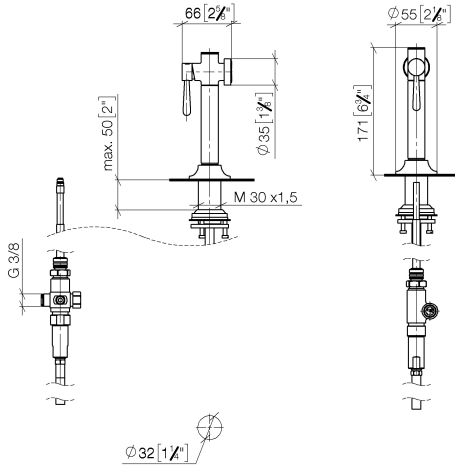

27 718 809

- mit runder Rosette
- Brausestrahl
- automatischer Umschalter Auslauf/Brause
- Armaturenhöhe 171 mm
- Bohrungsdurchmesser Spülbrause 32 mm
- gewebeumflochtener Brauseschlauch 1500 mm
- Sprayface mit Antikalk-System
- bleifrei
- Dieses Produkt leistet einen Beitrag zur Erfüllung der Vorgaben von nachhaltigen Gebäudezertifizierungen, z.B. LEED®, BREEAM®, DGNB

Nur kombinierbar mit 33810809, 33826809, 19815809, 19825809.

Eigensicher gegen Rückfließen.

Bedienteil frei positionierbar.

|  |                                  |               |
|--|----------------------------------|---------------|
|    | Messing (23kt Gold)              | 27 718 809-09 |
|    | Chrom                            | 27 718 809-00 |
|    | Platin gebürstet                 | 27 718 809-06 |
|    | Platin                           | 27 718 809-08 |
|    | Dark Chrome                      | 27 718 809-19 |
|    | Messing gebürstet (23kt Gold)    | 27 718 809-28 |
|    | Schwarz matt                     | 27 718 809-33 |
|    | Champagne gebürstet (22kt Gold)  | 27 718 809-46 |
|   | Champagne (22kt Gold)            | 27 718 809-47 |
|  | Chrom gebürstet (Edelstahl-Look) | 27 718 809-93 |
|  | Dark Platinum gebürstet          | 27 718 809-99 |

27 718 809

mm [inches]

**Durchflussdiagramm**

**Codes & Standards**

DIN 4109

ISO 3822

Ü-Zeichen