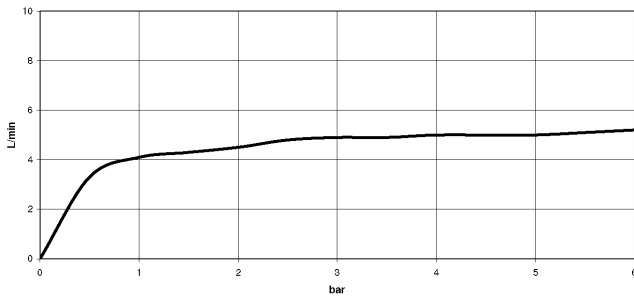

27 718 809

- mit runder Rosette
- Brausestrahl
- automatischer Umschalter Auslauf/Brause
- Armaturenhöhe 171 mm
- Bohrungsdurchmesser Spülbrause 32 mm
- gewebeumflochtener Brauseschlauch 1500 mm
- Sprayface mit Antikalk-System
- bleifrei
- Dieses Produkt leistet einen Beitrag zur Erfüllung der Vorgaben von nachhaltigen Gebäudezertifizierungen, z.B. LEED®, BREEAM®, DGNB

27 718 809

mm [inches]

**Durchflussdiagramm**

**Codes & Standards**

DIN 4109

ISO 3822

Ü-Zeichen