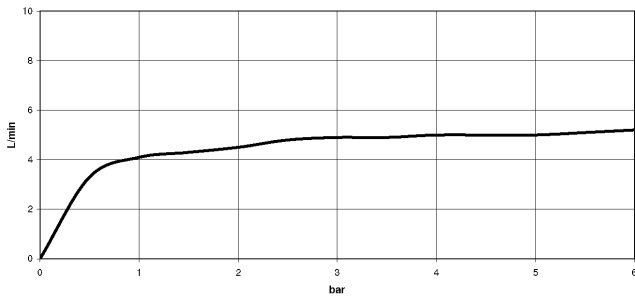

27 718 809

- mit runder Rosette
- Brausestrahl
- automatischer Umschalter Auslauf/Brause
- Armaturenhöhe 171 mm
- Bohrungsdurchmesser Spülbrause 32 mm
- gewebeumflochtener Brauseschlauch 1500 mm
- Sprayface mit Antikalk-System
- bleifrei
- Dieses Produkt leistet einen Beitrag zur Erfüllung der Vorgaben von nachhaltigen Gebäudezertifizierungen, z.B. LEED®, BREEAM®, DGNB

27 718 809

mm [inches]

Durchflussdiagramm

Codes & Standards

DIN 4109

ISO 3822

Ü-Zeichen

VAIA Spülbrausegarnitur - Dark Chrome