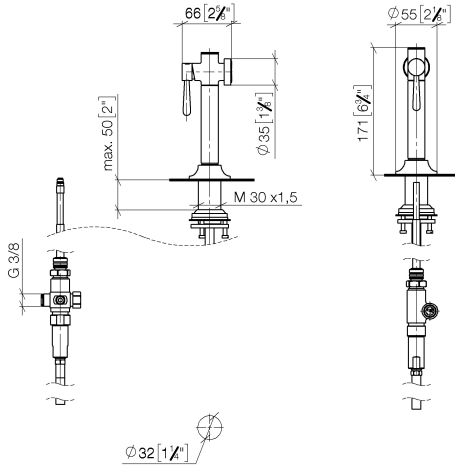

27 718 809

- mit runder Rosette
- Brausestrahl
- automatischer Umschalter Auslauf/Brause
- Armaturenhöhe 171 mm
- Bohrungsdurchmesser Spülbrause 32 mm
- gewebeumflochtener Brauseschlauch 1500 mm
- Sprayface mit Antikalk-System
- bleifrei
- Dieses Produkt leistet einen Beitrag zur Erfüllung der Vorgaben von nachhaltigen Gebäudezertifizierungen, z.B. LEED®, BREEAM®, DGNB

Nur kombinierbar mit 33810809, 33826809, 19815809, 19825809.

Eigensicher gegen Rückfließen.

Bedienteil frei positionierbar.

	Dark Chrome	27 718 809-19
	Chrom	27 718 809-00
	Platin gebürstet	27 718 809-06
	Platin	27 718 809-08
	Messing (23kt Gold)	27 718 809-09
	Messing gebürstet (23kt Gold)	27 718 809-28
	Schwarz matt	27 718 809-33
	Champagne gebürstet (22kt Gold)	27 718 809-46
	Champagne (22kt Gold)	27 718 809-47
	Chrom gebürstet (Edelstahl-Look)	27 718 809-93
	Dark Platin gebürstet	27 718 809-99

27 718 809

mm [inches]

Durchflussdiagramm

Codes & Standards

DIN 4109

ISO 3822

Ü-Zeichen

VAIA Spülbrausegarnitur - Dark Chrome

VAIA

27 718 809

Ersatzteilstückliste

Produktversion ab 7/1/2023

Nr.	Artikelnummer	Benennung	Verbaumenge	Lieferzeit
	90 12 11 096 12-19	Brause	8	60