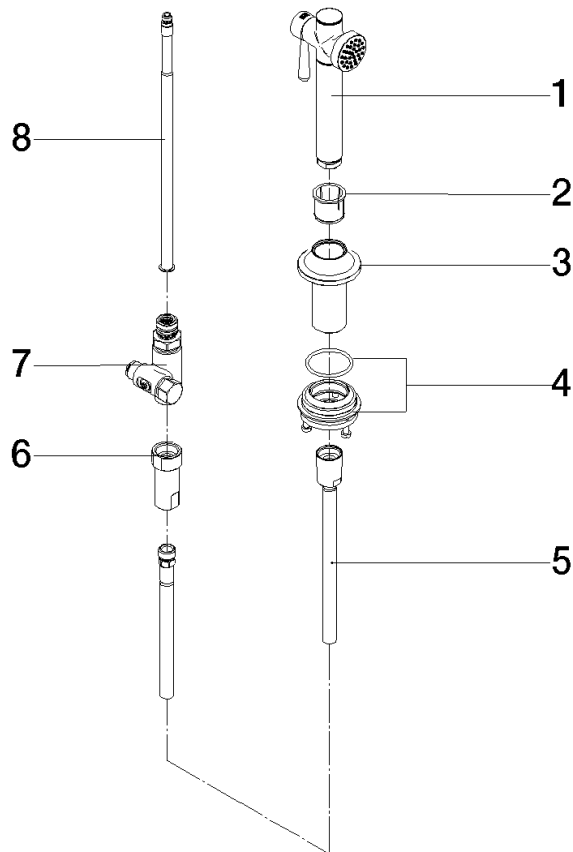

27 718 809

Produktversion ab 7/1/2023

Ersatzteile für die
anderen
Oberflächenvarianten
finden Sie hier:
Chrom