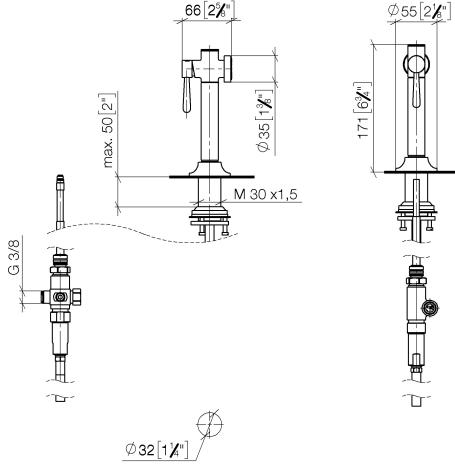

27 718 809

- mit runder Rosette
- Brausestrahl
- automatischer Umschalter Auslauf/Brause
- Armaturenhöhe 171 mm
- Bohrungsdurchmesser Spülbrause 32 mm
- gewebeumflochtener Brauseschlauch 1500 mm
- Sprayface mit Antikalk-System
- bleifrei
- Dieses Produkt leistet einen Beitrag zur Erfüllung der Vorgaben von nachhaltigen Gebäudezertifizierungen, z.B. LEED®, BREEAM®, DGNB

Nur kombinierbar mit 33810809, 33826809, 19815809, 19825809.

Eigensicher gegen Rückfließen.

Bedienteil frei positionierbar.

	Schwarz matt	27 718 809-33
	Chrom	27 718 809-00
	Platin gebürstet	27 718 809-06
	Platin	27 718 809-08
	Messing (23kt Gold)	27 718 809-09
	Dark Chrome	27 718 809-19
	Messing gebürstet (23kt Gold)	27 718 809-28
	Champagne gebürstet (22kt Gold)	27 718 809-46
	Champagne (22kt Gold)	27 718 809-47
	Chrom gebürstet (Edelstahl-Look)	27 718 809-93
	Dark Platinum gebürstet	27 718 809-99

27 718 809

mm [inches]

Durchflussdiagramm

Codes & Standards

DIN 4109

ISO 3822

Ü-Zeichen

VAIA Spülbrausegarnitur - Schwarz matt

VAIA

27 718 809

Ersatzteilstückliste

Produktversion ab 7/1/2023

Nr.	Artikelnummer	Benennung	Verbaumenge	Lieferzeit
	90 12 11 096 12-33	Brause	8	60