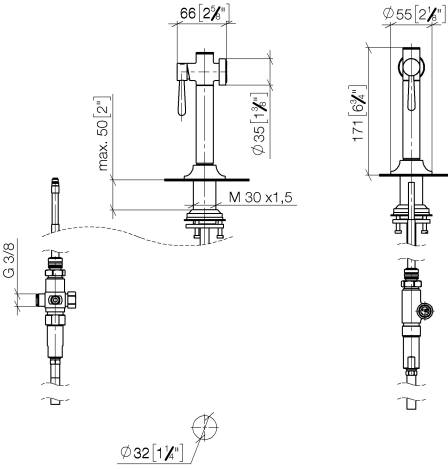

27 718 809

- mit runder Rosette
- Brausestrahl
- automatischer Umschalter Auslauf/Brause
- Armaturenhöhe 171 mm
- Bohrungsdurchmesser Spülbrause 32 mm
- gewebeumflochtener Brauseschlauch 1500 mm
- Sprayface mit Antikalk-System
- bleifrei
- Dieses Produkt leistet einen Beitrag zur Erfüllung der Vorgaben von nachhaltigen Gebäudezertifizierungen, z.B. LEED®, BREEAM®, DGNB

Nur kombinierbar mit 33810809, 33826809, 19815809, 19825809.

Eigensicher gegen Rückfließen.

Bedienteil frei positionierbar.

	Dark Platinum gebürstet	27 718 809-99
	Chrom	27 718 809-00
	Platin gebürstet	27 718 809-06
	Platin	27 718 809-08
	Messing (23kt Gold)	27 718 809-09
	Dark Chrome	27 718 809-19
	Messing gebürstet (23kt Gold)	27 718 809-28
	Schwarz matt	27 718 809-33
	Champagne gebürstet (22kt Gold)	27 718 809-46
	Champagne (22kt Gold)	27 718 809-47
	Chrom gebürstet (Edelstahl-Look)	27 718 809-93

27 718 809

mm [inches]

Durchflussdiagramm

Codes & Standards

DIN 4109

ISO 3822

Ü-Zeichen

VAIA Spülbrausegarnitur - Dark Platinum gebürstet

VAIA

27 718 809

Ersatzteilstückliste

Produktversion ab 7/1/2023

Nr.	Artikelnummer	Benennung	Verbaumenge	Lieferzeit
	90 12 11 096 12-99	Brause	8	60