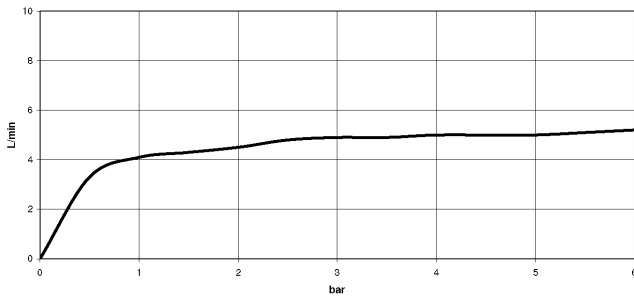

27 718 809

- mit runder Rosette
- Brausestrahl
- automatischer Umschalter Auslauf/Brause
- Armaturenhöhe 171 mm
- Bohrungsdurchmesser Spülbrause 32 mm
- gewebeumflochtener Brauseschlauch 1500 mm
- Sprayface mit Antikalk-System
- bleifrei
- Dieses Produkt leistet einen Beitrag zur Erfüllung der Vorgaben von nachhaltigen Gebäudezertifizierungen, z.B. LEED®, BREEAM®, DGNB

27 718 809

mm [inches]

Durchflussdiagramm

Codes & Standards

DIN 4109

ISO 3822

Ü-Zeichen

VAIA Spülbrausegarnitur - Dark Platinum gebürstet