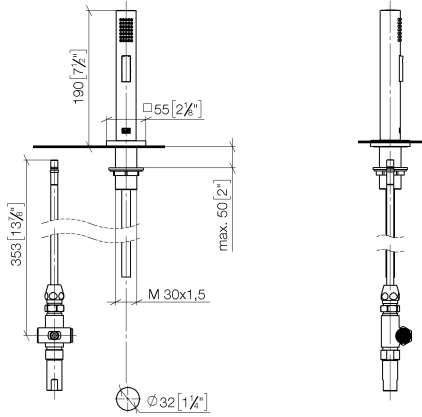

27 722 970

- mit eckiger Rosette
- Brausestrahl
- automatischer Umschalter Auslauf/Brause
- Armaturenhöhe 189 mm
- Bohrungsdurchmesser Spülbrause 32 mm
- gewebeumflochtener Brauseschlauch 1500 mm
- Sprayface mit Antikalk-System
- bleifrei

Nur kombinierbar mit 32800680, 32843680.

Eigensicher gegen Rückfließen.

	Platin gebürstet	27 722 970-06
	Chrom	27 722 970-00
	Platin	27 722 970-08
	Messing (23kt Gold)	27 722 970-09
	Dark Chrome	27 722 970-19
	Messing gebürstet (23kt Gold)	27 722 970-28
	Champagne gebürstet (22kt Gold)	27 722 970-46
	Champagne (22kt Gold)	27 722 970-47
	Chrom gebürstet (Edelstahl-Look)	27 722 970-93
	Dark Platinium gebürstet	27 722 970-99

27 722 970

mm [inches]

Durchflussdiagramm

Codes & Standards

DIN 4109

EN 1717

ISO 3822

NSF372

LOT

27 722 970

Ersatzteilstückliste

Produktversion bis 10/27/2020

Produktversion ab 10/27/2020

Nr.	Artikelnummer	Benennung	Verbaumenge	Lieferzeit
	04 24 02 046 01-07	Rohr	18	10