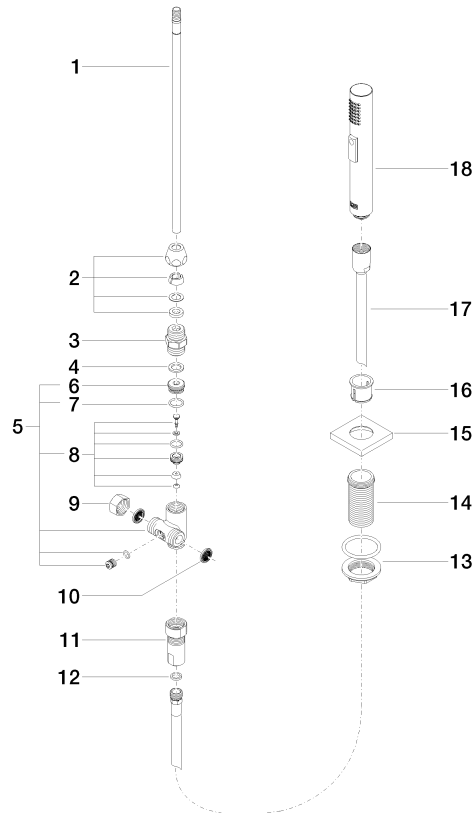

27 722 970

- mit eckiger Rosette
- Brausestrahl
- automatischer Umschalter Auslauf/Brause
- Armaturenhöhe 189 mm
- Bohrungsdurchmesser Spülbrause 32 mm
- gewebeumflochtener Brauseschlauch 1500 mm
- Sprayface mit Antikalk-System
- bleifrei

27 722 970

mm [inches]

Durchflussdiagramm

Codes & Standards

DIN 4109

EN 1717

ISO 3822

NSF372

IAPMO_N-4976

IAPMO_6

Belgaqua_21-027-2

27 722 970

Produktversion bis 10/27/2020

Produktversion ab 10/27/2020

Ersatzteile für die
anderen
Oberflächenvarianten
finden Sie hier:
Chrom

Spülbrausegarnitur - Platin gebürstet

LOT

27 722 970

Ersatzteilstückliste

Produktversion bis 10/27/2020

Produktversion ab 10/27/2020

Nr.	Artikelnummer	Benennung	Verbaumenge	Lieferzeit
	04 24 02 046 01-07	Rohr	18	10