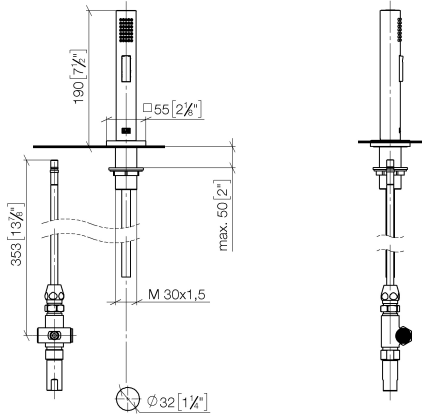

27 722 970

- mit eckiger Rosette
- Brausestrahl
- automatischer Umschalter Auslauf/Brause
- Armaturenhöhe 189 mm
- Bohrungsdurchmesser Spülbrause 32 mm
- gewebeumflochtener Brauseschlauch 1500 mm
- Sprayface mit Antikalk-System
- bleifrei

Nur kombinierbar mit 32800680, 32843680.

Eigensicher gegen Rückfließen.

	Platin	27 722 970-08
	Chrom	27 722 970-00
	Platin gebürstet	27 722 970-06
	Messing (23kt Gold)	27 722 970-09
	Dark Chrome	27 722 970-19
	Messing gebürstet (23kt Gold)	27 722 970-28
	Champagne gebürstet (22kt Gold)	27 722 970-46
	Champagne (22kt Gold)	27 722 970-47
	Chrom gebürstet (Edelstahl-Look)	27 722 970-93
	Dark Platin gebürstet	27 722 970-99

27 722 970

mm [inches]

Durchflussdiagramm

Codes & Standards

DIN 4109

EN 1717

ISO 3822

NSF372

LOT

27 722 970

Ersatzteilstückliste

Produktversion bis 10/27/2020

Produktversion ab 10/27/2020

Nr.	Artikelnummer	Benennung	Verbaumenge	Lieferzeit
	04 24 02 046 01-07	Rohr	19	10