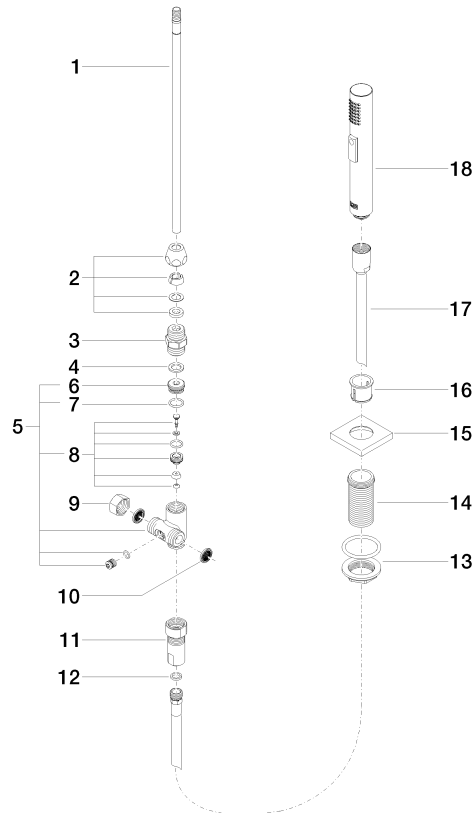

27 722 970

- mit eckiger Rosette
- Brausestrahl
- automatischer Umschalter Auslauf/Brause
- Armaturenhöhe 189 mm
- Bohrungsdurchmesser Spülbrause 32 mm
- gewebeumflochtener Brauseschlauch 1500 mm
- Sprayface mit Antikalk-System
- bleifrei

27 722 970

mm [inches]

Durchflussdiagramm

Codes & Standards

DIN 4109

EN 1717

ISO 3822

NSF372

IAPMO_N-4976

IAPMO_6

Belgaqua_21-027-2

27 722 970

Produktversion bis 10/27/2020

Produktversion ab 10/27/2020

Ersatzteile für die
anderen
Oberflächenvarianten
finden Sie hier:
Chrom

Spülbrausegarnitur - Platin

LOT

27 722 970

Ersatzteilstückliste

Produktversion bis 10/27/2020

Produktversion ab 10/27/2020

Nr.	Artikelnummer	Benennung	Verbaumenge	Lieferzeit
	04 24 02 046 01-07	Rohr	19	10