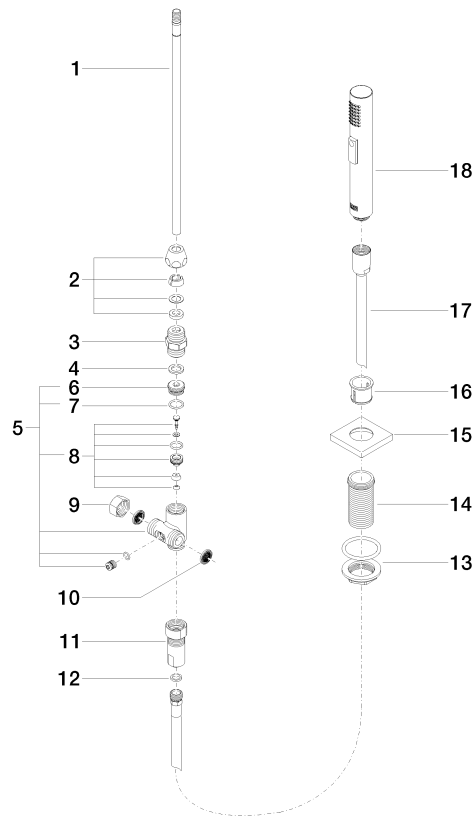

27 722 970

- mit eckiger Rosette
- Brausestrahl
- automatischer Umschalter Auslauf/Brause
- Armaturenhöhe 189 mm
- Bohrungsdurchmesser Spülbrause 32 mm
- gewebeumflochtener Brauseschlauch 1500 mm
- Sprayface mit Antikalk-System
- bleifrei

27 722 970

mm [inches]

Durchflussdiagramm

Codes & Standards

DIN 4109

ISO 3822

NSF372

NSF61

Ü-Zeichen

Spülbrausegarnitur - Messing (23kt Gold)

LOT

27 722 970

Zertifikate

LGA_38

LGA_29

IAPMO_N-4976

IAPMO_6

27 722 970

Produktversion ab 10/27/2020

Ersatzteile für die
anderen
Oberflächenvarianten
finden Sie hier:
Chrom

Spülbrausegarnitur - Messing (23kt Gold)

LOT

27 722 970

Ersatzteilstückliste