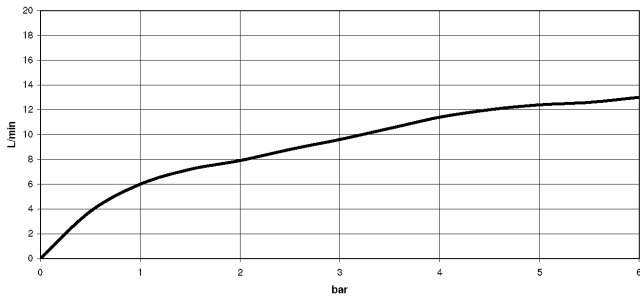

Durchflussdiagramm

Codes & Standards

DIN 4109

ISO 3822

NSF372

NSF61

Ü-Zeichen