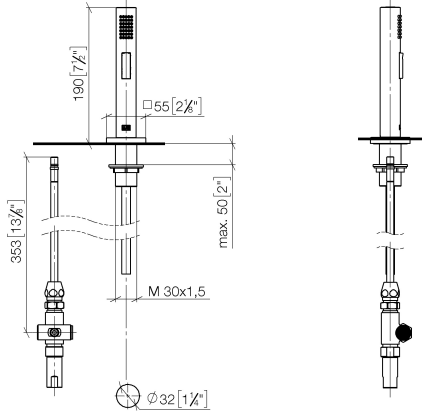

27 722 970

- mit eckiger Rosette
- Brausestrahl
- automatischer Umschalter Auslauf/Brause
- Armaturenhöhe 189 mm
- Bohrungsdurchmesser Spülbrause 32 mm
- gewebeumflochtener Brauseschlauch 1500 mm
- Sprayface mit Antikalk-System
- bleifrei

Nur kombinierbar mit 32800680, 32843680.

Eigensicher gegen Rückfließen.

	Messing (23kt Gold)	27 722 970-09
	Chrom	27 722 970-00
	Platin gebürstet	27 722 970-06
	Platin	27 722 970-08
	Dark Chrome	27 722 970-19
	Messing gebürstet (23kt Gold)	27 722 970-28
	Champagne gebürstet (22kt Gold)	27 722 970-46
	Champagne (22kt Gold)	27 722 970-47
	Chrom gebürstet (Edelstahl-Look)	27 722 970-93
	Dark Platinum gebürstet	27 722 970-99

27 722 970

mm [inches]

Durchflussdiagramm

Codes & Standards

DIN 4109

ISO 3822

NSF372

NSF61