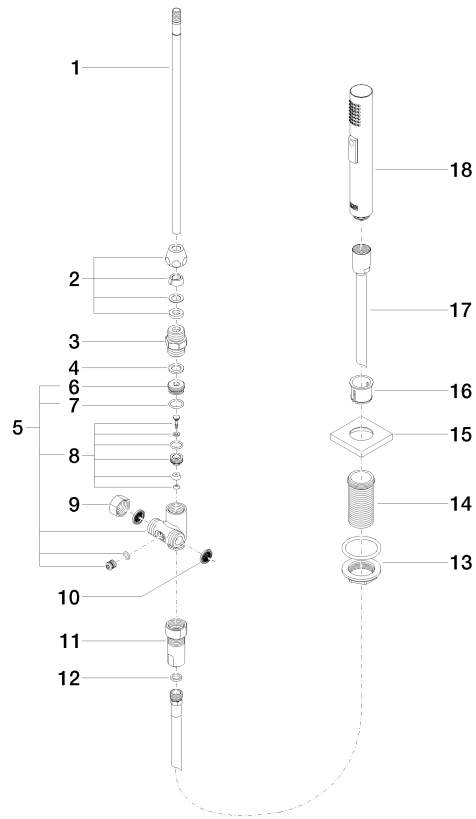

27 722 970

- mit eckiger Rosette
- Brausestrahl
- automatischer Umschalter Auslauf/Brause
- Armaturenhöhe 189 mm
- Bohrungsdurchmesser Spülbrause 32 mm
- gewebeumflochtener Brauseschlauch 1500 mm
- Sprayface mit Antikalk-System
- bleifrei

27 722 970

mm [inches]

Durchflussdiagramm

Codes & Standards

DIN 4109

ISO 3822

NSF372

NSF61

Ü-Zeichen

Spülbrausegarnitur - Dark Chrome

LOT

27 722 970

Zertifikate

LGA_38

LGA_29

IAPMO_N-4976

IAPMO_6

27 722 970

Ersatzteile für die
anderen
Oberflächenvarianten
finden Sie hier:
Chrom

Spülbrausegarnitur - Dark Chrome

LOT

27 722 970

Ersatzteilstückliste