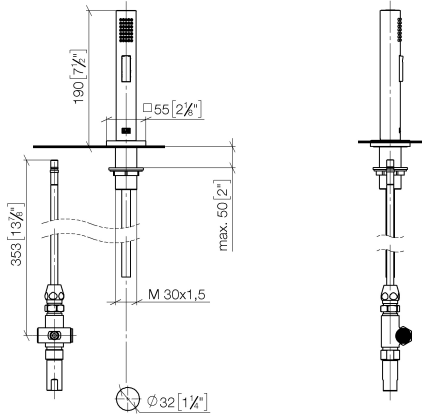

Spülbrausegarnitur - Messing gebürstet (23kt Gold)

LOT

27 722 970

- mit eckiger Rosette
- Brausestrahl
- automatischer Umschalter Auslauf/Brause
- Armaturenhöhe 189 mm
- Bohrungsdurchmesser Spülbrause 32 mm
- gewebeumflochtener Brauseschlauch 1500 mm
- Sprayface mit Antikalk-System
- bleifrei

Nur kombinierbar mit 32800680, 32843680.

Eigensicher gegen Rückfließen.

	Messing gebürstet (23kt Gold)	27 722 970-28
	Chrom	27 722 970-00
	Platin gebürstet	27 722 970-06
	Platin	27 722 970-08
	Messing (23kt Gold)	27 722 970-09
	Dark Chrome	27 722 970-19
	Champagne gebürstet (22kt Gold)	27 722 970-46
	Champagne (22kt Gold)	27 722 970-47
	Chrom gebürstet (Edelstahl-Look)	27 722 970-93
	Dark Platinum gebürstet	27 722 970-99

27 722 970

mm [inches]

Durchflussdiagramm

Codes & Standards

DIN 4109

EN 1717

ISO 3822

NSF372

LOT

27 722 970

Ersatzteilstückliste

Produktversion bis 10/27/2020

Produktversion ab 10/27/2020

Nr.	Artikelnummer	Benennung	Verbaumenge	Lieferzeit
	04 24 02 046 01-07	Rohr	19	10