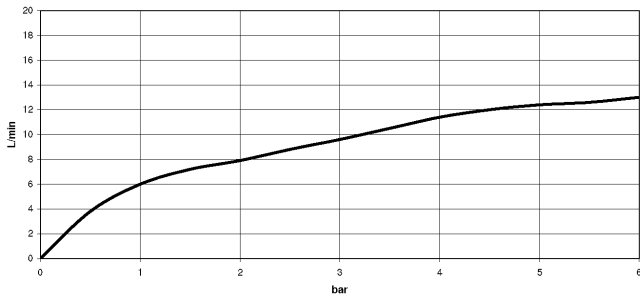

Durchflussdiagramm

Codes & Standards

DIN 4109

EN 1717

ISO 3822

NSF372

NSF61

Ü-Zeichen