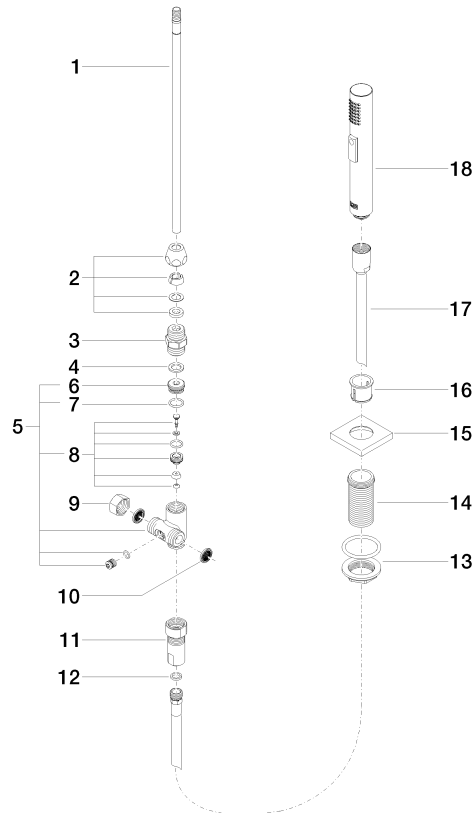

Spülbrausegarnitur - Messing gebürstet (23kt Gold)

LOT

27 722 970

- mit eckiger Rosette
- Brausestrahl
- automatischer Umschalter Auslauf/Brause
- Armaturenhöhe 189 mm
- Bohrungsdurchmesser Spülbrause 32 mm
- gewebeumflochtener Brauseschlauch 1500 mm
- Sprayface mit Antikalk-System
- bleifrei

27 722 970

mm [inches]

Durchflussdiagramm

Codes & Standards

DIN 4109

EN 1717

ISO 3822

NSF372

IAPMO_N-4976

IAPMO_6

Belgaqua_21-027-2

27 722 970

Produktversion bis 10/27/2020

Produktversion ab 10/27/2020

Ersatzteile für die
anderen
Oberflächenvarianten
finden Sie hier:
Chrom

Spülbrausegarnitur - Messing gebürstet (23kt Gold)

LOT

27 722 970

Ersatzteilstückliste

Produktversion bis 10/27/2020

Produktversion ab 10/27/2020

Nr.	Artikelnummer	Benennung	Verbaumenge	Lieferzeit
	04 24 02 046 01-07	Rohr	19	10