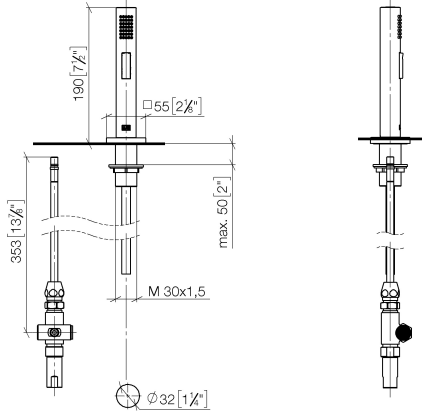

Spülbrausegarnitur - Champagne (22kt Gold)

LOT

27 722 970

- mit eckiger Rosette
- Brausestrahl
- automatischer Umschalter Auslauf/Brause
- Armaturenhöhe 189 mm
- Bohrungsdurchmesser Spülbrause 32 mm
- gewebeumflochtener Brauseschlauch 1500 mm
- Sprayface mit Antikalk-System
- bleifrei

Nur kombinierbar mit 32800680, 32843680.

Eigensicher gegen Rückfließen.

	Champagne (22kt Gold)	27 722 970-47
	Chrom	27 722 970-00
	Platin gebürstet	27 722 970-06
	Platin	27 722 970-08
	Messing (23kt Gold)	27 722 970-09
	Dark Chrome	27 722 970-19
	Messing gebürstet (23kt Gold)	27 722 970-28
	Champagne gebürstet (22kt Gold)	27 722 970-46
	Chrom gebürstet (Edelstahl-Look)	27 722 970-93
	Dark Platinum gebürstet	27 722 970-99

27 722 970

mm [inches]

Durchflussdiagramm

Codes & Standards

DIN 4109

ISO 3822

NSF372

NSF61