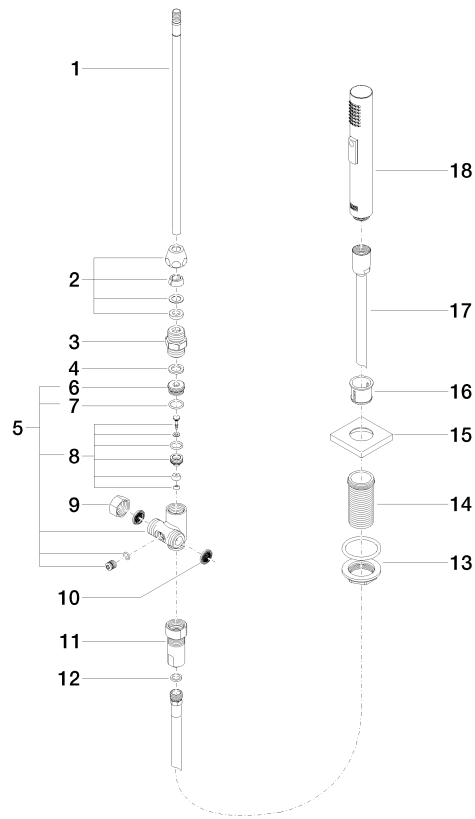

Spülbrausegarnitur - Champagne (22kt Gold)

LOT

27 722 970

- mit eckiger Rosette
- Brausestrahl
- automatischer Umschalter Auslauf/Brause
- Armaturenhöhe 189 mm
- Bohrungsdurchmesser Spülbrause 32 mm
- gewebeumflochtener Brauseschlauch 1500 mm
- Sprayface mit Antikalk-System
- bleifrei

27 722 970

mm [inches]

Durchflussdiagramm

Codes & Standards

DIN 4109

ISO 3822

NSF372

NSF61

Ü-Zeichen

Spülbrausegarnitur - Champagne (22kt Gold)

LOT

27 722 970

Zertifikate

LGA\_38

LGA\_29

IAPMO\_N-4976

IAPMO\_6

27 722 970

Produktversion ab 10/27/2020

Ersatzteile für die  
anderen  
Oberflächenvarianten  
finden Sie hier:  
Chrom

Spülbrausegarnitur - Champagne (22kt Gold)

LOT

27 722 970