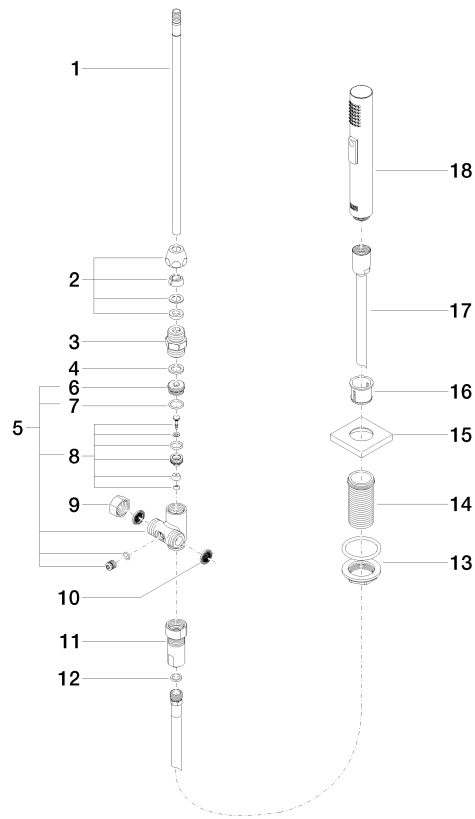

27 722 970

- mit eckiger Rosette
- Brausestrahl
- automatischer Umschalter Auslauf/Brause
- Armaturenhöhe 189 mm
- Bohrungsdurchmesser Spülbrause 32 mm
- gewebeumflochtener Brauseschlauch 1500 mm
- Sprayface mit Antikalk-System
- bleifrei

27 722 970

mm [inches]

Durchflussdiagramm

Codes & Standards

DIN 4109

ISO 3822

NSF372

NSF61

Ü-Zeichen

Spülbrausegarnitur - Chrom gebürstet (Edelstahl-Look)

LOT

27 722 970

Zertifikate

LGA_38

LGA_29

IAPMO_N-4976

IAPMO_6

27 722 970

Produktversion ab 10/27/2020

Ersatzteile für die
anderen
Oberflächenvarianten
finden Sie hier:
Chrom

Spülbrausegarnitur - Chrom gebürstet (Edelstahl-Look)

LOT

27 722 970

Ersatzteilstückliste