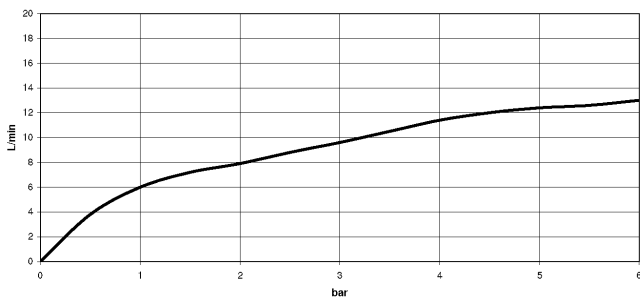

Durchflussdiagramm

Codes & Standards

DIN 4109

ISO 3822

NSF372

NSF61

Ü-Zeichen