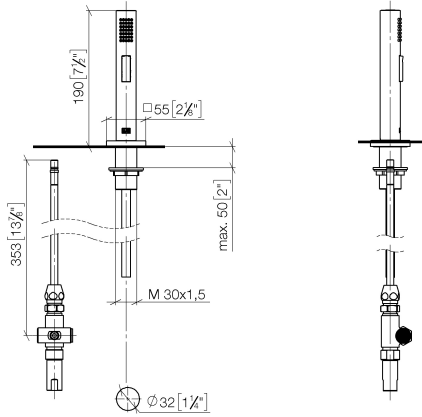

27 722 970

- mit eckiger Rosette
- Brausestrahl
- automatischer Umschalter Auslauf/Brause
- Armaturenhöhe 189 mm
- Bohrungsdurchmesser Spülbrause 32 mm
- gewebeumflochtener Brauseschlauch 1500 mm
- Sprayface mit Antikalk-System
- bleifrei

Nur kombinierbar mit 32800680, 32843680.

Eigensicher gegen Rückfließen.

	Chrom gebürstet (Edelstahl-Look)	27 722 970-93
	Chrom	27 722 970-00
	Platin gebürstet	27 722 970-06
	Platin	27 722 970-08
	Messing (23kt Gold)	27 722 970-09
	Dark Chrome	27 722 970-19
	Messing gebürstet (23kt Gold)	27 722 970-28
	Champagne gebürstet (22kt Gold)	27 722 970-46
	Champagne (22kt Gold)	27 722 970-47
	Dark Platin gebürstet	27 722 970-99

27 722 970

mm [inches]

Durchflussdiagramm

Codes & Standards

DIN 4109

ISO 3822

NSF372

NSF61

Ü-Zeichen

Spülbrausegarnitur - Chrom gebürstet (Edelstahl-Look)

LOT

27 722 970

Zertifikate

LGA_38

LGA_29

IAPMO_N-4976