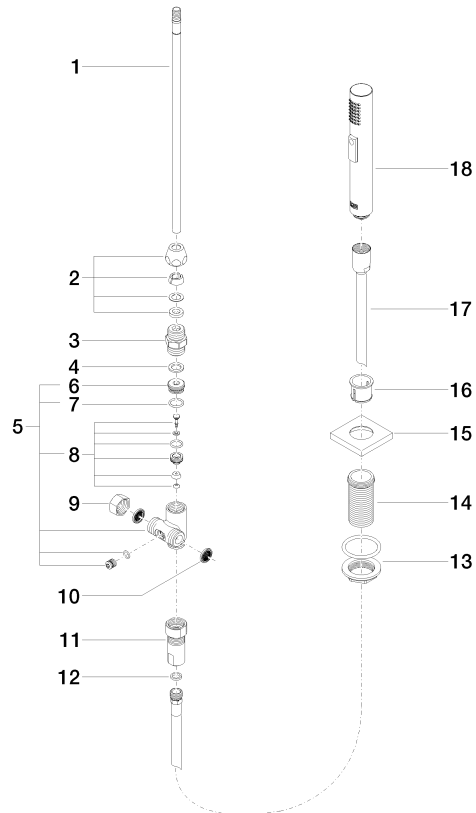

27 722 970

- mit eckiger Rosette
- Brausestrahl
- automatischer Umschalter Auslauf/Brause
- Armaturenhöhe 189 mm
- Bohrungsdurchmesser Spülbrause 32 mm
- gewebeumflochtener Brauseschlauch 1500 mm
- Sprayface mit Antikalk-System
- bleifrei

27 722 970

mm [inches]

Durchflussdiagramm

Codes & Standards

DIN 4109

EN 1717

ISO 3822

NSF372

IAPMO_N-4976

IAPMO_6

Belgaqua_21-027-2

27 722 970

Produktversion bis 10/27/2020

Produktversion ab 10/27/2020

Ersatzteile für die
anderen
Oberflächenvarianten
finden Sie hier:
Chrom

Spülbrausegarnitur - Dark Platinum gebürstet

LOT

27 722 970

Ersatzteilstückliste

Produktversion bis 10/27/2020

Produktversion ab 10/27/2020

Nr.	Artikelnummer	Benennung	Verbaumenge	Lieferzeit
	04 24 02 046 01-07	Rohr	19	10