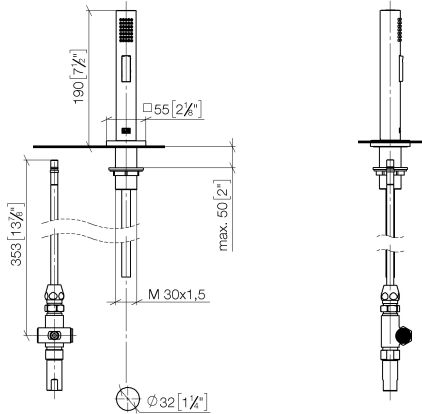

27 722 970

- mit eckiger Rosette
- Brausestrahl
- automatischer Umschalter Auslauf/Brause
- Armaturenhöhe 189 mm
- Bohrungsdurchmesser Spülbrause 32 mm
- gewebeumflochtener Brauseschlauch 1500 mm
- Sprayface mit Antikalk-System
- bleifrei

Nur kombinierbar mit 32800680, 32843680.

Eigensicher gegen Rückfließen.

	Dark Platinum gebürstet	27 722 970-99
	Chrom	27 722 970-00
	Platin gebürstet	27 722 970-06
	Platin	27 722 970-08
	Messing (23kt Gold)	27 722 970-09
	Dark Chrome	27 722 970-19
	Messing gebürstet (23kt Gold)	27 722 970-28
	Champagne gebürstet (22kt Gold)	27 722 970-46
	Champagne (22kt Gold)	27 722 970-47
	Chrom gebürstet (Edelstahl-Look)	27 722 970-93

27 722 970

mm [inches]

Durchflussdiagramm

Codes & Standards

DIN 4109

EN 1717

ISO 3822

NSF372

LOT

27 722 970

Ersatzteilstückliste

Produktversion bis 10/27/2020

Produktversion ab 10/27/2020

Nr.	Artikelnummer	Benennung	Verbaumenge	Lieferzeit
	04 24 02 046 01-07	Rohr	19	10