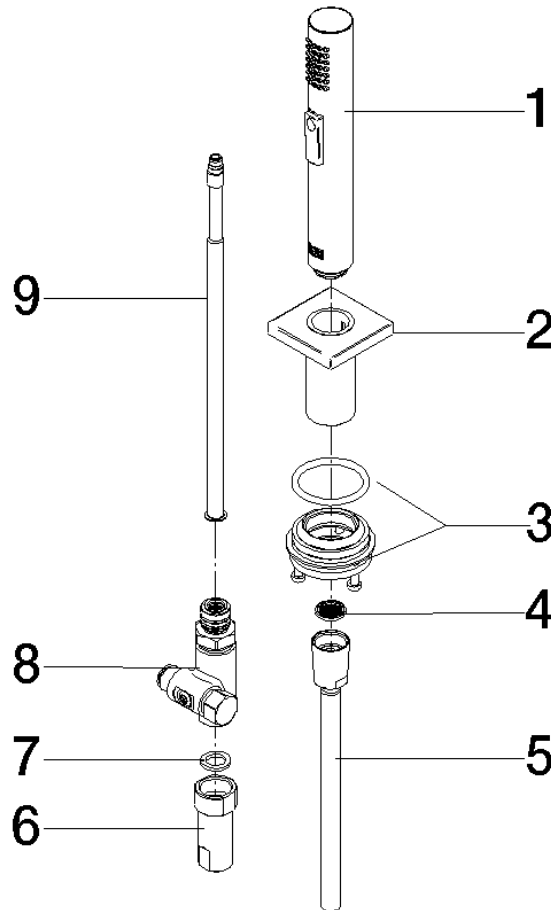

Spülbrausegarnitur - Platin gebürstet

27 723 970

- mit eckiger Rosette
- Brausestrahl
- automatischer Umschalter Auslauf/Brause
- Armaturenhöhe 190 mm
- Bohrungsdurchmesser Spülbrause 32 mm
- gewebeumflochtener Brauseschlauch 1500 mm
- Sprayface mit Antikalk-System
- bleifrei

Nur kombinierbar mit 33826680, 32815680.

Eigensicher gegen Rückfließen.

Bedienteil frei positionierbar.

	Platin gebürstet	27 723 970-06
	Chrom	27 723 970-00
	Platin	27 723 970-08
	Dark Chrome	27 723 970-19
	Messing gebürstet (23kt Gold)	27 723 970-28
	Champagne gebürstet (22kt Gold)	27 723 970-46
	Champagne (22kt Gold)	27 723 970-47
	Dark Platinum gebürstet	27 723 970-99

Spülbrausegarnitur - Platin gebürstet

27 723 970

mm [inches]

Spülbrausegarnitur - Platin gebürstet

27 723 970

Produktversion ab 2/1/2023

Ersatzteile für die
anderen
Oberflächenvarianten
finden Sie hier:
Chrom

Spülbrausegarnitur - Platin gebürstet

27 723 970

Ersatzteilstückliste

Produktversion ab 2/1/2023

Nr.	Artikelnummer	Benennung	Verbaumenge	Lieferzeit
	04 12 11 158 00-06	Brause	9	10