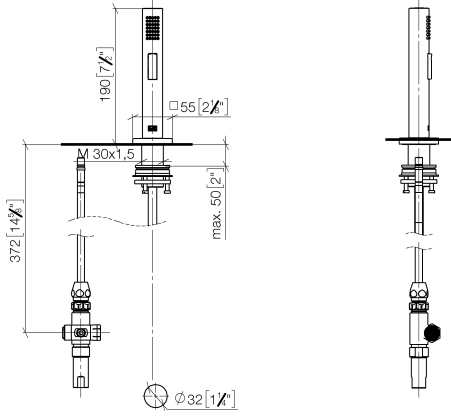

Spülbrausegarnitur - Platin gebürstet

27 723 970

- mit eckiger Rosette
- Brausestrahl
- automatischer Umschalter Auslauf/Brause
- Armaturenhöhe 190 mm
- Bohrungsdurchmesser Spülbrause 32 mm
- gewebeumflochtener Brauseschlauch 1500 mm
- Sprayface mit Antikalk-System
- bleifrei

Nur kombinierbar mit 33826680, 32815680.

Eigensicher gegen Rückfließen.

Bedienteil frei positionierbar.

	Platin gebürstet	27 723 970-06
	Chrom	27 723 970-00
	Platin	27 723 970-08
	Dark Chrome	27 723 970-19
	Messing gebürstet (23kt Gold)	27 723 970-28
	Champagne gebürstet (22kt Gold)	27 723 970-46
	Champagne (22kt Gold)	27 723 970-47
	Dark Platinum gebürstet	27 723 970-99

Spülbrausegarnitur - Platin gebürstet

27 723 970

mm [inches]

Spülbrausegarnitur - Platin gebürstet

27 723 970

Produktversion ab 2/1/2023

Ersatzteile für die
anderen
Oberflächenvarianten
finden Sie hier:
Chrom

Spülbrausegarnitur - Platin gebürstet

27 723 970

Ersatzteilstückliste

Produktversion ab 2/1/2023

Nr.	Artikelnummer	Benennung	Verbaumenge	Lieferzeit
	04 12 11 158 00-06	Brause	9	10