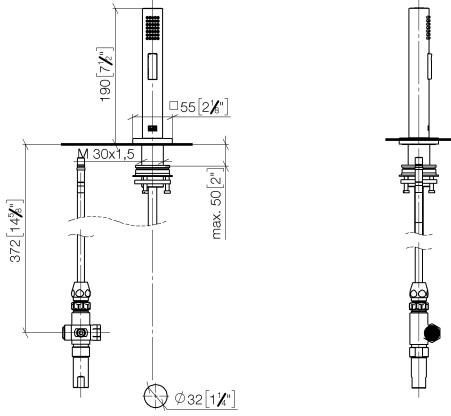

## Spülbrausegarnitur - Dark Chrome

27 723 970

- mit eckiger Rosette
- Brausestrahl
- automatischer Umschalter Auslauf/Brause
- Armaturenhöhe 190 mm
- Bohrungsdurchmesser Spülbrause 32 mm
- gewebeumflossener Brauseschlauch 1500 mm
- Sprayface mit Antikalk-System
- bleifrei

Nur kombinierbar mit 33826680, 32815680.

Eigensicher gegen Rückfließen.

Bedienteil frei positionierbar.

	Dark Chrome	27 723 970-19
	Chrom	27 723 970-00
	Platin gebürstet	27 723 970-06
	Platin	27 723 970-08
	Messing gebürstet (23kt Gold)	27 723 970-28
	Champagne gebürstet (22kt Gold)	27 723 970-46
	Champagne (22kt Gold)	27 723 970-47
	Dark Platinum gebürstet	27 723 970-99

# Spülbrausegarnitur - Dark Chrome

27 723 970

mm [inches]

## Spülbrausegarnitur - Dark Chrome

27 723 970