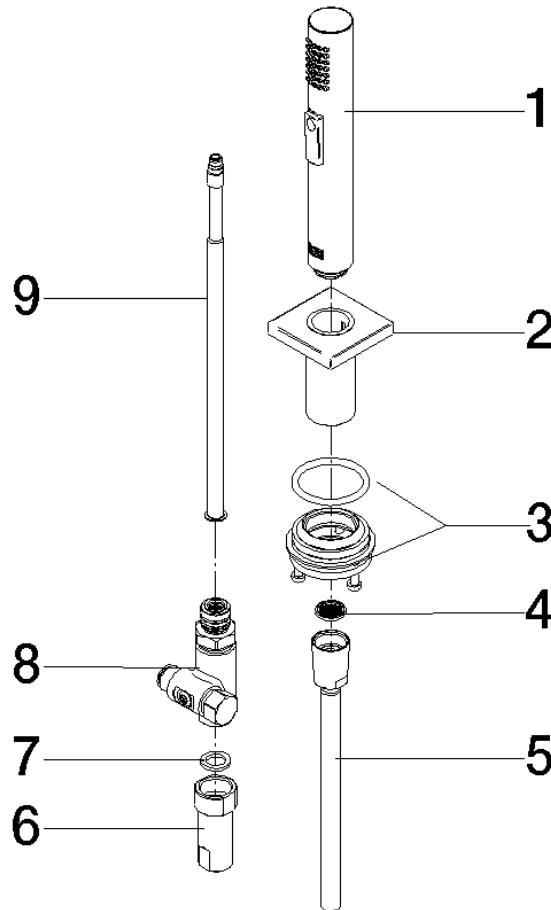

## Spülbrausegarnitur - Dark Chrome

27 723 970

- mit eckiger Rosette
- Brausestrahl
- automatischer Umschalter Auslauf/Brause
- Armaturenhöhe 190 mm
- Bohrungsdurchmesser Spülbrause 32 mm
- gewebeumflossener Brauseschlauch 1500 mm
- Sprayface mit Antikalk-System
- bleifrei

# Spülbrausegarnitur - Dark Chrome

27 723 970

mm [inches]

## Spülbrausegarnitur - Dark Chrome

27 723 970

## Spülbrausegarnitur - Dark Chrome

---

27 723 970