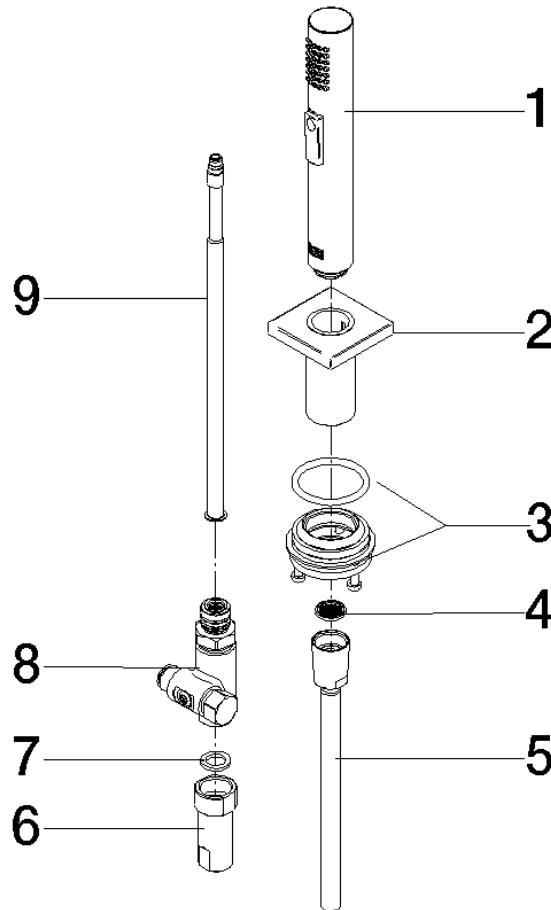

Spülbrausegarnitur - Messing gebürstet (23kt Gold)

27 723 970

- mit eckiger Rosette
- Brausestrahl
- automatischer Umschalter Auslauf/Brause
- Armaturenhöhe 190 mm
- Bohrungsdurchmesser Spülbrause 32 mm
- gewebeumflochtener Brauseschlauch 1500 mm
- Sprayface mit Antikalk-System
- bleifrei

Nur kombinierbar mit 33826680, 32815680.

Eigensicher gegen Rückfließen.

Bedienteil frei positionierbar.

	Messing gebürstet (23kt Gold)	27 723 970-28
	Chrom	27 723 970-00
	Platin gebürstet	27 723 970-06
	Platin	27 723 970-08
	Dark Chrome	27 723 970-19
	Champagne gebürstet (22kt Gold)	27 723 970-46
	Champagne (22kt Gold)	27 723 970-47
	Dark Platinum gebürstet	27 723 970-99

Spülbrausegarnitur - Messing gebürstet (23kt Gold)

27 723 970

mm [inches]

Spülbrausegarnitur - Messing gebürstet (23kt Gold)

27 723 970

Produktversion ab 2/1/2023

Ersatzteile für die
anderen
Oberflächenvarianten
finden Sie hier:
Chrom

Spülbrausegarnitur - Messing gebürstet (23kt Gold)

27 723 970

Ersatzteilstückliste

Produktversion ab 2/1/2023

Nr.	Artikelnummer	Benennung	Verbaumenge	Lieferzeit
	04 12 11 158 00-28	Brause	9	20