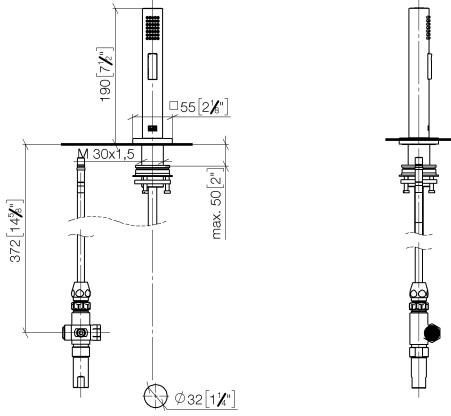

Spülbrausegarnitur - Messing gebürstet (23kt Gold)

27 723 970

- mit eckiger Rosette
- Brausestrahl
- automatischer Umschalter Auslauf/Brause
- Armaturenhöhe 190 mm
- Bohrungsdurchmesser Spülbrause 32 mm
- gewebeumflochtener Brauseschlauch 1500 mm
- Sprayface mit Antikalk-System
- bleifrei

Nur kombinierbar mit 33826680, 32815680.

Eigensicher gegen Rückfließen.

Bedienteil frei positionierbar.

	Messing gebürstet (23kt Gold)	27 723 970-28
	Chrom	27 723 970-00
	Platin gebürstet	27 723 970-06
	Platin	27 723 970-08
	Dark Chrome	27 723 970-19
	Champagne gebürstet (22kt Gold)	27 723 970-46
	Champagne (22kt Gold)	27 723 970-47
	Dark Platinum gebürstet	27 723 970-99

Spülbrausegarnitur - Messing gebürstet (23kt Gold)

27 723 970

mm [inches]

Spülbrausegarnitur - Messing gebürstet (23kt Gold)

27 723 970

Produktversion ab 2/1/2023

Ersatzteile für die
anderen
Oberflächenvarianten
finden Sie hier:
Chrom

Spülbrausegarnitur - Messing gebürstet (23kt Gold)

27 723 970

Ersatzteilstückliste

Produktversion ab 2/1/2023

Nr.	Artikelnummer	Benennung	Verbaumenge	Lieferzeit
	04 12 11 158 00-28	Brause	9	20