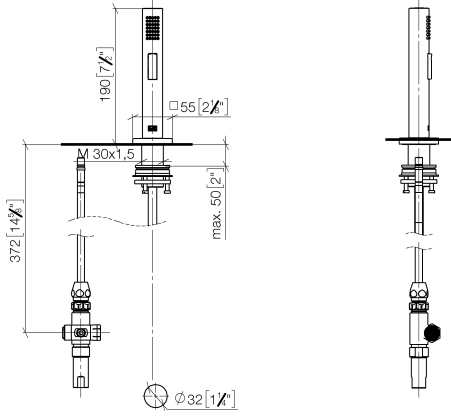

Spülbrausegarnitur - Champagne gebürstet (22kt Gold)

27 723 970

- mit eckiger Rosette
- Brausestrahl
- automatischer Umschalter Auslauf/Brause
- Armaturenhöhe 190 mm
- Bohrungsdurchmesser Spülbrause 32 mm
- gewebeumflochtener Brauseschlauch 1500 mm
- Sprayface mit Antikalk-System
- bleifrei

Nur kombinierbar mit 33826680, 32815680.

Eigensicher gegen Rückfließen.

Bedienteil frei positionierbar.

	Champagne gebürstet (22kt Gold)	27 723 970-46
	Chrom	27 723 970-00
	Platin gebürstet	27 723 970-06
	Platin	27 723 970-08
	Dark Chrome	27 723 970-19
	Messing gebürstet (23kt Gold)	27 723 970-28
	Champagne (22kt Gold)	27 723 970-47
	Dark Platinum gebürstet	27 723 970-99

Spülbrausegarnitur - Champagne gebürstet (22kt Gold)

27 723 970

mm [inches]

Spülbrausegarnitur - Champagne gebürstet (22kt Gold)

27 723 970

Produktversion ab 2/1/2023

Ersatzteile für die
anderen
Oberflächenvarianten
finden Sie hier:
Chrom

Spülbrausegarnitur - Champagne gebürstet (22kt Gold)

27 723 970

Ersatzteilstückliste

Produktversion ab 2/1/2023

Nr.	Artikelnummer	Benennung	Verbaumenge	Lieferzeit
	04 12 11 158 00-46	Brause	9	60