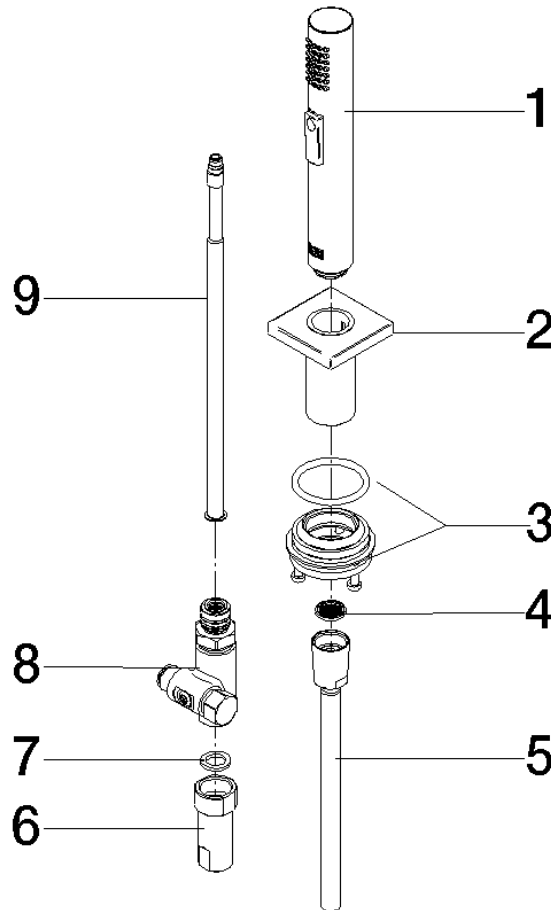

Spülbrausegarnitur - Champagne gebürstet (22kt Gold)

27 723 970

- mit eckiger Rosette
- Brausestrahl
- automatischer Umschalter Auslauf/Brause
- Armaturenhöhe 190 mm
- Bohrungsdurchmesser Spülbrause 32 mm
- gewebeumflochtener Brauseschlauch 1500 mm
- Sprayface mit Antikalk-System
- bleifrei

Nur kombinierbar mit 33826680, 32815680.

Eigensicher gegen Rückfließen.

Bedienteil frei positionierbar.

	Champagne gebürstet (22kt Gold)	27 723 970-46
	Chrom	27 723 970-00
	Platin gebürstet	27 723 970-06
	Platin	27 723 970-08
	Dark Chrome	27 723 970-19
	Messing gebürstet (23kt Gold)	27 723 970-28
	Champagne (22kt Gold)	27 723 970-47
	Dark Platinum gebürstet	27 723 970-99

Spülbrausegarnitur - Champagne gebürstet (22kt Gold)

27 723 970

mm [inches]

Spülbrausegarnitur - Champagne gebürstet (22kt Gold)

27 723 970

Produktversion ab 2/1/2023

Ersatzteile für die
anderen
Oberflächenvarianten
finden Sie hier:
Chrom

Spülbrausegarnitur - Champagne gebürstet (22kt Gold)

27 723 970

Ersatzteilstückliste

Produktversion ab 2/1/2023

Nr.	Artikelnummer	Benennung	Verbaumenge	Lieferzeit
	04 12 11 158 00-46	Brause	9	60