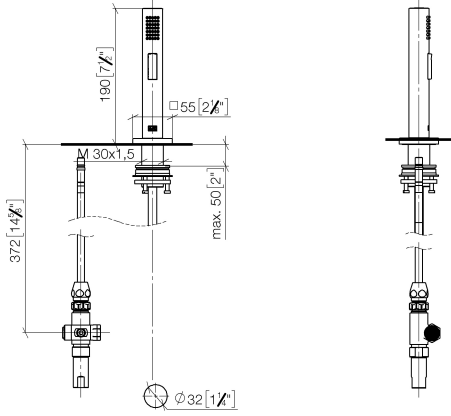

Spülbrausegarnitur - Champagne (22kt Gold)

27 723 970

- mit eckiger Rosette
- Brausestrahl
- automatischer Umschalter Auslauf/Brause
- Armaturenhöhe 190 mm
- Bohrungsdurchmesser Spülbrause 32 mm
- gewebeumflochtener Brauseschlauch 1500 mm
- Sprayface mit Antikalk-System
- bleifrei

Nur kombinierbar mit 33826680, 32815680.

Eigensicher gegen Rückfließen.

Bedienteil frei positionierbar.

	Champagne (22kt Gold)	27 723 970-47
	Chrom	27 723 970-00
	Platin gebürstet	27 723 970-06
	Platin	27 723 970-08
	Dark Chrome	27 723 970-19
	Messing gebürstet (23kt Gold)	27 723 970-28
	Champagne gebürstet (22kt Gold)	27 723 970-46
	Dark Platinum gebürstet	27 723 970-99

Spülbrausegarnitur - Champagne (22kt Gold)

27 723 970

mm [inches]

Spülbrausegarnitur - Champagne (22kt Gold)

27 723 970

Produktversion ab 2/1/2023

Ersatzteile für die
anderen
Oberflächenvarianten
finden Sie hier:
Chrom

Spülbrausegarnitur - Champagne (22kt Gold)

27 723 970

Ersatzteilstückliste

Produktversion ab 2/1/2023

Nr.	Artikelnummer	Benennung	Verbaumenge	Lieferzeit
	04 12 11 158 00-47	Brause	9	60