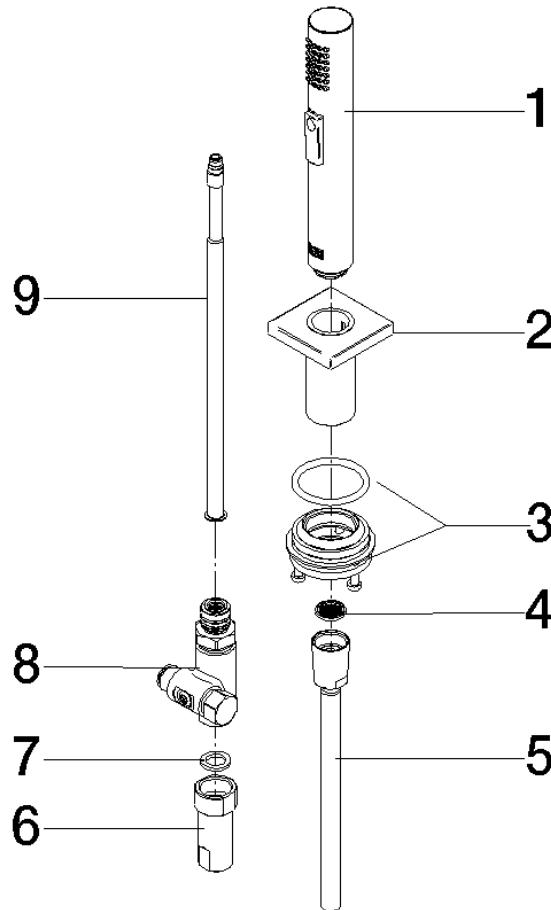

Spülbrausegarnitur - Champagne (22kt Gold)

27 723 970

- mit eckiger Rosette
- Brausestrahl
- automatischer Umschalter Auslauf/Brause
- Armaturenhöhe 190 mm
- Bohrungsdurchmesser Spülbrause 32 mm
- gewebeumflochtener Brauseschlauch 1500 mm
- Sprayface mit Antikalk-System
- bleifrei

Nur kombinierbar mit 33826680, 32815680.

Eigensicher gegen Rückfließen.

Bedienteil frei positionierbar.

	Champagne (22kt Gold)	27 723 970-47
	Chrom	27 723 970-00
	Platin gebürstet	27 723 970-06
	Platin	27 723 970-08
	Dark Chrome	27 723 970-19
	Messing gebürstet (23kt Gold)	27 723 970-28
	Champagne gebürstet (22kt Gold)	27 723 970-46
	Dark Platinum gebürstet	27 723 970-99

Spülbrausegarnitur - Champagne (22kt Gold)

27 723 970

mm [inches]

Spülbrausegarnitur - Champagne (22kt Gold)

27 723 970

Produktversion ab 2/1/2023

Ersatzteile für die
anderen
Oberflächenvarianten
finden Sie hier:
Chrom

Spülbrausegarnitur - Champagne (22kt Gold)

27 723 970

Ersatzteilstückliste

Produktversion ab 2/1/2023

Nr.	Artikelnummer	Benennung	Verbaumenge	Lieferzeit
	04 12 11 158 00-47	Brause	9	60