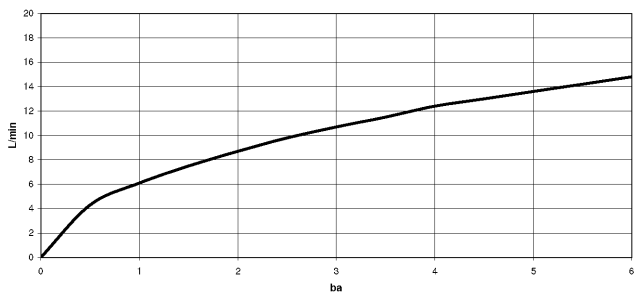

**Spülbrausegarnitur - Messing (23kt Gold)**

27 731 970

mm [inches]

**Durchflussdiagramm**

**Codes & Standards**

DIN 4109

EN 1717

ISO 3822