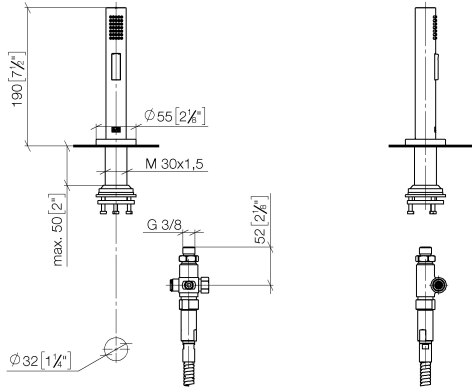

## Spülbrausegarnitur - Messing (23kt Gold)

27 731 970

- mit runder Rosette
- Brausestrahl
- automatischer Umschalter Auslauf/Brause
- Armaturenhöhe 191 mm
- Bohrungsdurchmesser Spülbrause 32 mm
- gewebeumflochtener Brauseschlauch 1500 mm
- Sprayface mit Antikalk-System
- bleifrei

**Spülbrausegarnitur - Messing (23kt Gold)**

27 731 970

mm [inches]

**Durchflussdiagramm**

**Codes & Standards**

DIN 4109

EN 1717

ISO 3822

#### Produktversion ab 2/1/2023

Nr.	Artikelnummer	Benennung	Verbaumenge	Lieferzeit
	90 28 20 068 00 90	Anschluss	9	2