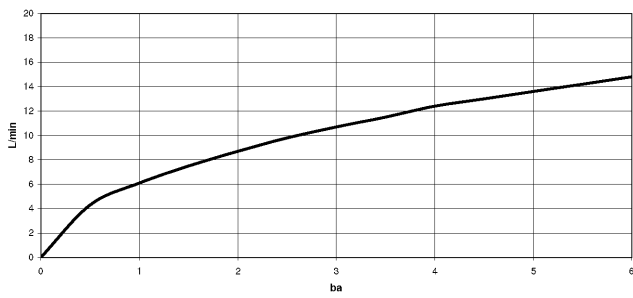

Spülbrausegarnitur - Dark Chrome

27 731 970

- mit runder Rosette
- Brausestrahl
- automatischer Umschalter Auslauf/Brause
- Armaturenhöhe 191 mm
- Bohrungsdurchmesser Spülbrause 32 mm
- gewebeumflochtener Brauseschlauch 1500 mm
- Sprayface mit Antikalk-System
- bleifrei

Spülbrausegarnitur - Dark Chrome

27 731 970

mm [inches]

Durchflussdiagramm

Codes & Standards

DIN 4109

EN 1717

ISO 3822