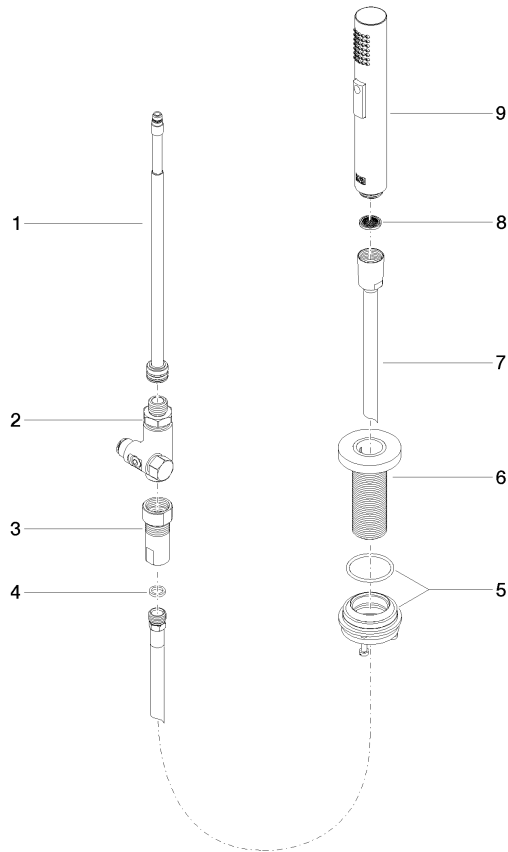

Spülbrausegarnitur - Dark Chrome

27 731 970

- mit runder Rosette
- Brausestrahl
- automatischer Umschalter Auslauf/Brause
- Armaturenhöhe 191 mm
- Bohrungsdurchmesser Spülbrause 32 mm
- gewebeumflochtener Brauseschlauch 1500 mm
- Sprayface mit Antikalk-System
- bleifrei

Spülbrausegarnitur - Dark Chrome

27 731 970

mm [inches]

Durchflussdiagramm

Codes & Standards

DIN 4109

EN 1717

ISO 3822

Ü-Zeichen

Spülbrausegarnitur - Dark Chrome

27 731 970

Zertifikate

LGA_29

Belgaqua_24-005-2 LGA_38

Spülbrausegarnitur - Dark Chrome

27 731 970

Produktversion ab 2/1/2023

Ersatzteile für die
anderen
Oberflächenvarianten
finden Sie hier:
Chrom

Spülbrausegarnitur - Dark Chrome

27 731 970

Ersatzteilstückliste

Produktversion ab 2/1/2023

Nr.	Artikelnummer	Benennung	Verbaumenge	Lieferzeit
	90 28 20 068 00 90	Anschluss	9	2