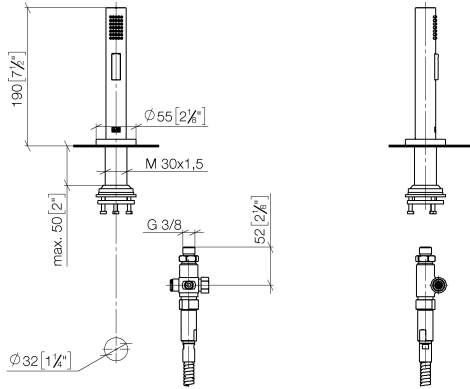

Spülbrausegarnitur - Dark Chrome

27 731 970

- mit runder Rosette
- Brausestrahl
- automatischer Umschalter Auslauf/Brause
- Armaturenhöhe 191 mm
- Bohrungsdurchmesser Spülbrause 32 mm
- gewebeumflochtener Brauseschlauch 1500 mm
- Sprayface mit Antikalk-System
- bleifrei

Nur kombinierbar mit 32815682, 33826861, 32815861, 33836888, 32816888, 20816892, 33836875, 32815875.

Eigensicher gegen Rückfließen.

Bedienteil frei positionierbar.

	Dark Chrome	27 731 970-19
	Chrom	27 731 970-00
	Platin gebürstet	27 731 970-06
	Platin	27 731 970-08
	Messing (23kt Gold)	27 731 970-09
	Messing gebürstet (23kt Gold)	27 731 970-28
	Schwarz matt	27 731 970-33
	Champagne gebürstet (22kt Gold)	27 731 970-46
	Champagne (22kt Gold)	27 731 970-47
	Chrom gebürstet (Edelstahl-Look)	27 731 970-93
	Dark Platinum gebürstet	27 731 970-99

Spülbrausegarnitur - Dark Chrome

27 731 970

mm [inches]

Durchflussdiagramm

Codes & Standards

DIN 4109

EN 1717

ISO 3822

Produktversion ab 2/1/2023

Ersatzteile für die
anderen
Oberflächenvarianten
finden Sie hier:
Chrom

Spülbrausegarnitur - Dark Chrome

27 731 970

Ersatzteilstückliste

Produktversion ab 2/1/2023

Nr.	Artikelnummer	Benennung	Verbaumenge	Lieferzeit
	90 28 20 068 00 90	Anschluss	9	2