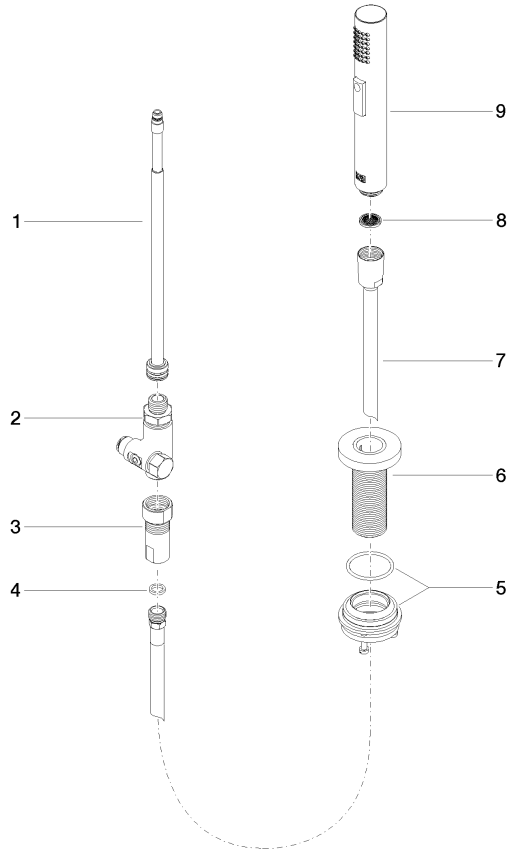

Spülbrausegarnitur - Schwarz matt

27 731 970

- mit runder Rosette
- Brausestrahl
- automatischer Umschalter Auslauf/Brause
- Armaturenhöhe 191 mm
- Bohrungsdurchmesser Spülbrause 32 mm
- gewebeumflochtener Brauseschlauch 1500 mm
- Sprayface mit Antikalk-System
- bleifrei

Spülbrausegarnitur - Schwarz matt

27 731 970

mm [inches]

Durchflussdiagramm

Codes & Standards

DIN 4109

EN 1717

ISO 3822

Ü-Zeichen

Spülbrausegarnitur - Schwarz matt

27 731 970

Zertifikate

LGA_29

Belgaqua_24-005-2 LGA_38

Spülbrausegarnitur - Schwarz matt

27 731 970

Produktversion ab 2/1/2023

Ersatzteile für die
anderen
Oberflächenvarianten
finden Sie hier:
Chrom

Spülbrausegarnitur - Schwarz matt

27 731 970

Ersatzteilstückliste

Produktversion ab 2/1/2023

Nr.	Artikelnummer	Benennung	Verbaumenge	Lieferzeit
	90 17 09 046 12 90	Umstellung	9	2