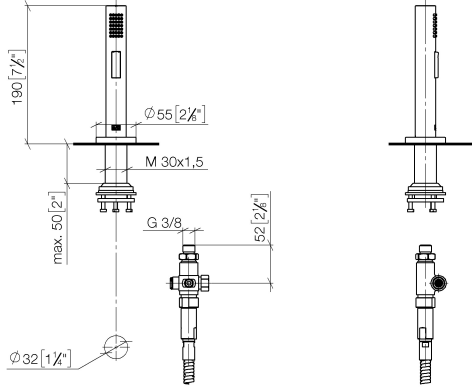

Spülbrausegarnitur - Schwarz matt

27 731 970

- mit runder Rosette
- Brausestrahl
- automatischer Umschalter Auslauf/Brause
- Armaturenhöhe 191 mm
- Bohrungsdurchmesser Spülbrause 32 mm
- gewebeumflochtener Brauseschlauch 1500 mm
- Sprayface mit Antikalk-System
- bleifrei

Nur kombinierbar mit 32815682, 33826861, 32815861, 33836888, 32816888, 20816892, 33836875, 32815875.

Eigensicher gegen Rückfließen.

Bedienteil frei positionierbar.

	Schwarz matt	27 731 970-33
	Chrom	27 731 970-00
	Platin gebürstet	27 731 970-06
	Platin	27 731 970-08
	Messing (23kt Gold)	27 731 970-09
	Dark Chrome	27 731 970-19
	Messing gebürstet (23kt Gold)	27 731 970-28
	Champagne gebürstet (22kt Gold)	27 731 970-46
	Champagne (22kt Gold)	27 731 970-47
	Chrom gebürstet (Edelstahl-Look)	27 731 970-93
	Dark Platinum gebürstet	27 731 970-99

Spülbrausegarnitur - Schwarz matt

27 731 970

mm [inches]

Durchflussdiagramm

Codes & Standards

DIN 4109

EN 1717

ISO 3822

Produktversion ab 2/1/2023

Ersatzteile für die
anderen
Oberflächenvarianten
finden Sie hier:
Chrom

Spülbrausegarnitur - Schwarz matt

27 731 970

Ersatzteilstückliste

Produktversion ab 2/1/2023

Nr.	Artikelnummer	Benennung	Verbaumenge	Lieferzeit
	90 17 09 046 12 90	Umstellung	9	2