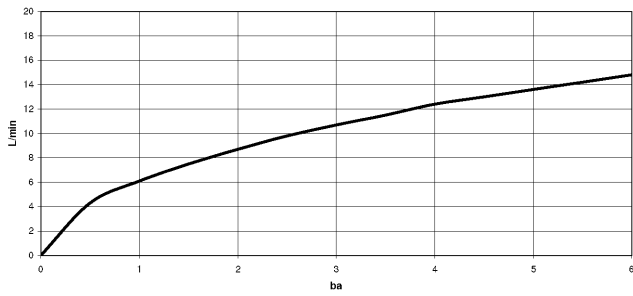

Durchflussdiagramm

Codes & Standards

DIN 4109

EN 1717

ISO 3822

Ü-Zeichen