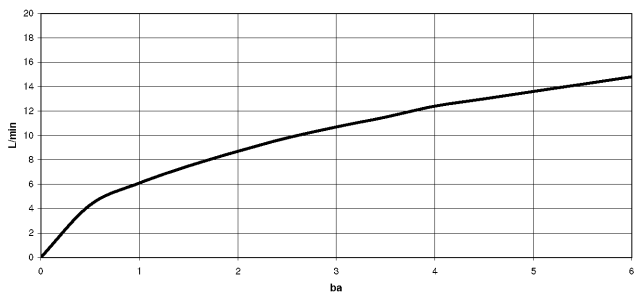

**Spülbrausegarnitur - Champagne (22kt Gold)**

27 731 970

mm [inches]

**Durchflussdiagramm**

**Codes & Standards**

DIN 4109

EN 1717

ISO 3822