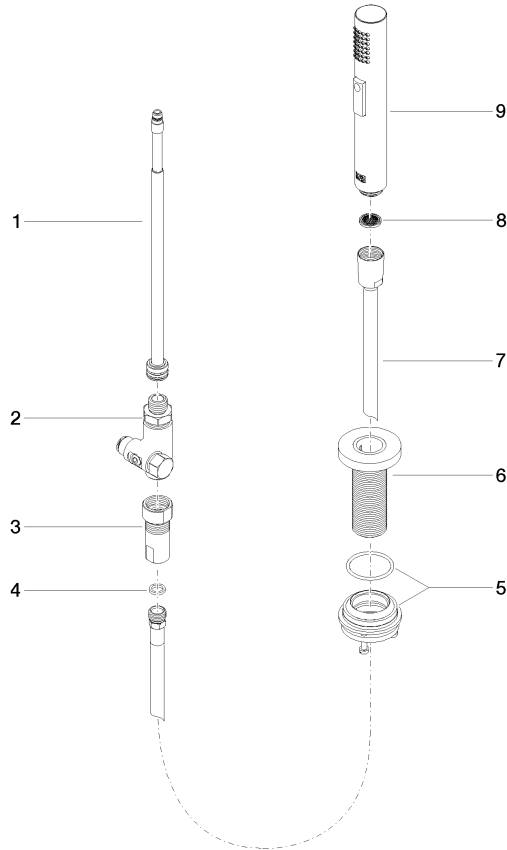

Spülbrausegarnitur - Champagne (22kt Gold)

27 731 970

Produktversion ab 2/1/2023

Ersatzteile für die
anderen
Oberflächenvarianten
finden Sie hier:
Chrom