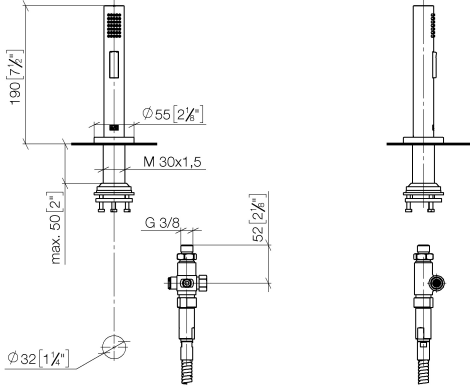

## Spülbrausegarnitur - Champagne (22kt Gold)

27 731 970

- mit runder Rosette
- Brausestrahl
- automatischer Umschalter Auslauf/Brause
- Armaturenhöhe 191 mm
- Bohrungsdurchmesser Spülbrause 32 mm
- gewebeumflochtener Brauseschlauch 1500 mm
- Sprayface mit Antikalk-System
- bleifrei

**Spülbrausegarnitur - Champagne (22kt Gold)**

27 731 970

mm [inches]

**Durchflussdiagramm**

**Codes & Standards**

DIN 4109

EN 1717

ISO 3822