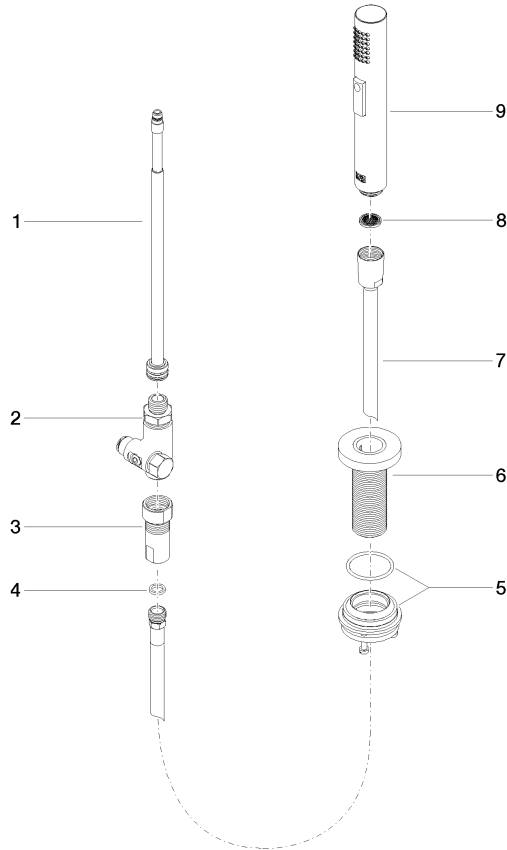

Spülbrausegarnitur - Chrom gebürstet (Edelstahl-Look)

27 731 970

- mit runder Rosette
- Brausestrahl
- automatischer Umschalter Auslauf/Brause
- Armaturenhöhe 191 mm
- Bohrungsdurchmesser Spülbrause 32 mm
- gewebeumflochtener Brauseschlauch 1500 mm
- Sprayface mit Antikalk-System
- bleifrei

Spülbrausegarnitur - Chrom gebürstet (Edelstahl-Look)

27 731 970

mm [inches]

Durchflussdiagramm

Codes & Standards

DIN 4109

EN 1717

ISO 3822

Ü-Zeichen

Spülbrausegarnitur - Chrom gebürstet (Edelstahl-Look)

27 731 970

Zertifikate

LGA_29

Belgaqua_24-005-2 LGA_38

Spülbrausegarnitur - Chrom gebürstet (Edelstahl-Look)

27 731 970

Produktversion ab 2/1/2023

Ersatzteile für die
anderen
Oberflächenvarianten
finden Sie hier:
Chrom

Spülbrausegarnitur - Chrom gebürstet (Edelstahl-Look)

27 731 970

Ersatzteilstückliste

Produktversion ab 2/1/2023