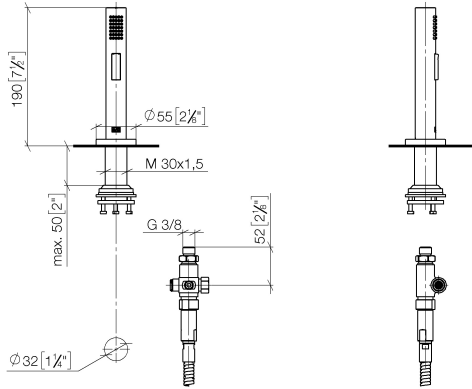

Spülbrausegarnitur - Chrom gebürstet (Edelstahl-Look)

27 731 970

- mit runder Rosette
- Brausestrahl
- automatischer Umschalter Auslauf/Brause
- Armaturenhöhe 191 mm
- Bohrungsdurchmesser Spülbrause 32 mm
- gewebeumflochtener Brauseschlauch 1500 mm
- Sprayface mit Antikalk-System
- bleifrei

Nur kombinierbar mit 32815682, 33826861, 32815861, 33836888, 32816888, 20816892, 33836875, 32815875.

Eigensicher gegen Rückfließen.

Bedienteil frei positionierbar.

	Chrom gebürstet (Edelstahl-Look)	27 731 970-93
	Chrom	27 731 970-00
	Platin gebürstet	27 731 970-06
	Platin	27 731 970-08
	Messing (23kt Gold)	27 731 970-09
	Dark Chrome	27 731 970-19
	Messing gebürstet (23kt Gold)	27 731 970-28
	Schwarz matt	27 731 970-33
	Champagne gebürstet (22kt Gold)	27 731 970-46
	Champagne (22kt Gold)	27 731 970-47
	Dark Platinum gebürstet	27 731 970-99

Spülbrausegarnitur - Chrom gebürstet (Edelstahl-Look)

27 731 970

mm [inches]

Durchflussdiagramm

Codes & Standards

DIN 4109

EN 1717

ISO 3822

Nr.	Artikelnummer	Benennung	Verbaumenge	Lieferzeit
	90 28 20 068 00 90	Anschluss	9	2