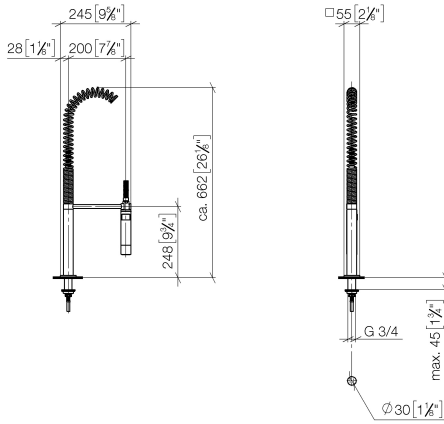

27 784 970

- Brausestrahl
- automatischer Umschalter Auslauf/Profi-Garnitur
- Armaturenhöhe 665 mm
- Einzelrosette 55 x 55 mm
- Bohrungsdurchmesser Profibrause 30 mm
- Sprayface mit Antikalk-System
- bleifrei

Nur kombinierbar mit 32800680, 32843680.

Eigensicher gegen Rückfließen.

	Platin gebürstet	27 784 970-06
	Chrom	27 784 970-00
	Platin	27 784 970-08
	Dark Chrome	27 784 970-19
	Chrom gebürstet (Edelstahl-Look)	27 784 970-93
	Dark Platinum gebürstet	27 784 970-99

27 784 970

mm [inches]
M 1:10

Durchflussdiagramm

Codes & Standards

EN 1717

Profibrausegarnitur - Platin gebürstet

LOT

27 784 970

Nr.	Artikelnummer	Benennung	Verbaumenge	Lieferzeit
	04 24 02 046 10 90	Rohr	30	60