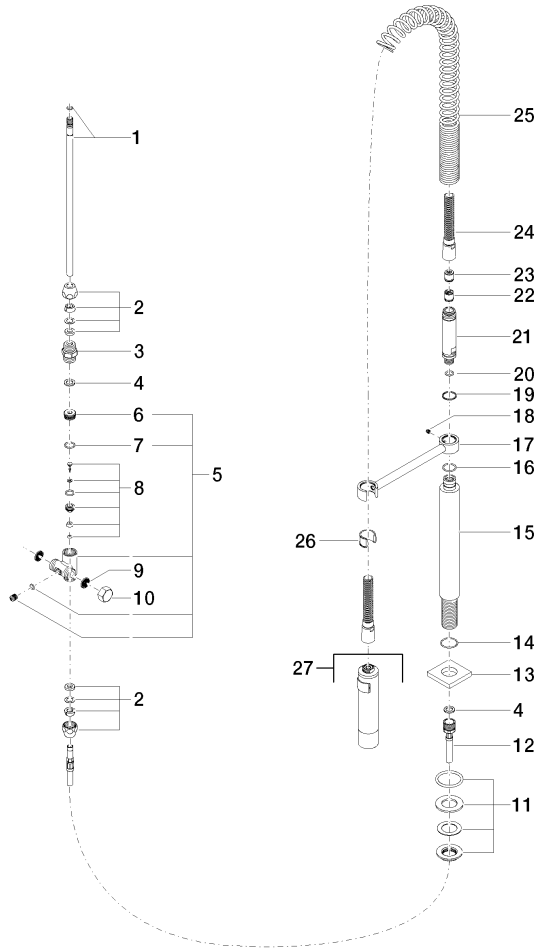

27 784 970

- Brausestrahl
- automatischer Umschalter Auslauf/Profi-Garnitur
- Armaturenhöhe 665 mm
- Einzelrosette 55 x 55 mm
- Bohrungsdurchmesser Profibrause 30 mm
- Sprayface mit Antikalk-System
- bleifrei

27 784 970

mm [inches]
M 1:10

Durchflussdiagramm

Codes & Standards

EN 1717

Profibrausegarnitur - Platin gebürstet

LOT

27 784 970

Profibrausegarnitur - Platin gebürstet

LOT

27 784 970

Ersatzteilstückliste

Produktversion bis 7/10/2018

Produktversion von 7/10/2018 bis 9/18/2018

Produktversion von 9/18/2018 bis 10/27/2020

Produktversion ab 10/27/2020

Nr.	Artikelnummer	Benennung	Verbaumenge	Lieferzeit
	04 24 02 046 10 90	Rohr	30	60