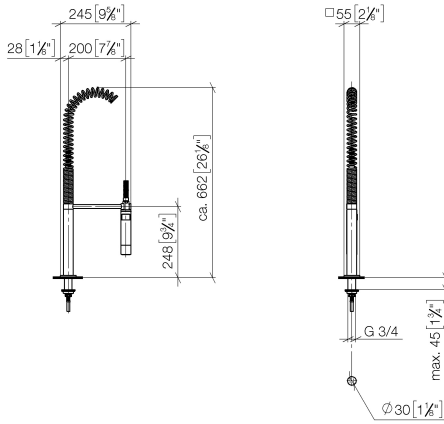

Profibrausegarnitur - Platin

LOT

27 784 970

- Brausestrahl
- automatischer Umschalter Auslauf/Profi-Garnitur
- Armaturenhöhe 665 mm
- Einzelrosette 55 x 55 mm
- Bohrungsdurchmesser Profibrause 30 mm
- Sprayface mit Antikalk-System
- bleifrei

Nur kombinierbar mit 32800680, 32843680.

Eigensicher gegen Rückfließen.

	Platin	27 784 970-08
	Chrom	27 784 970-00
	Platin gebürstet	27 784 970-06
	Dark Chrome	27 784 970-19
	Chrom gebürstet (Edelstahl-Look)	27 784 970-93
	Dark Platinum gebürstet	27 784 970-99

27 784 970

mm [inches]
M 1:10

Durchflussdiagramm

Codes & Standards

EN 1717

Profibrausegarnitur - Platin

LOT

27 784 970

Nr.	Artikelnummer	Benennung	Verbaumenge	Lieferzeit
	04 24 02 046 10 90	Rohr	30	60