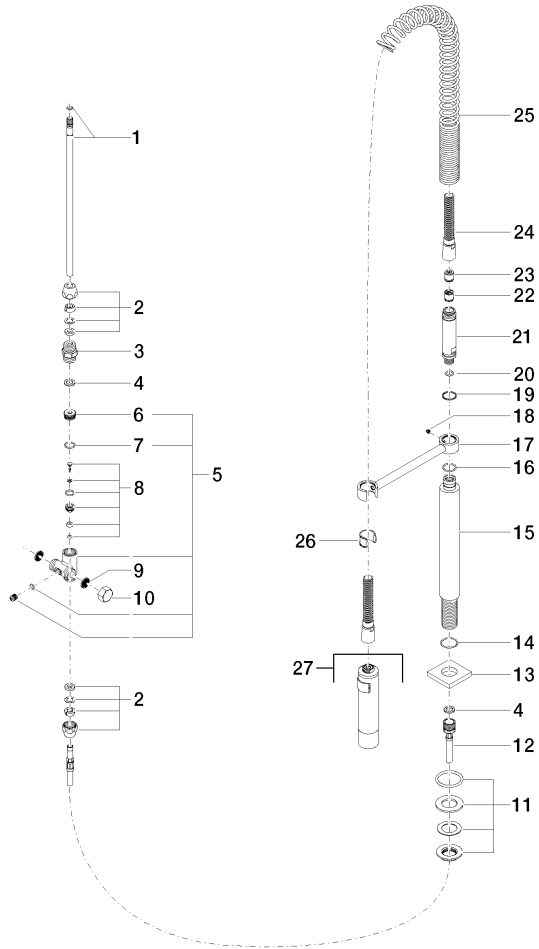

Profibrausegarnitur - Platin

LOT

27 784 970

- Brausestrahl
- automatischer Umschalter Auslauf/Profi-Garnitur
- Armaturenhöhe 665 mm
- Einzelrosette 55 x 55 mm
- Bohrungsdurchmesser Profibrause 30 mm
- Sprayface mit Antikalk-System
- bleifrei

27 784 970

mm [inches]
M 1:10

Durchflussdiagramm

Codes & Standards

EN 1717

Profibrausegarnitur - Platin

LOT

27 784 970

Profibrausegarnitur - Platin

LOT

27 784 970

Ersatzteilstückliste

Produktversion bis 7/10/2018

Produktversion von 7/10/2018 bis 9/18/2018

Produktversion von 9/18/2018 bis 10/27/2020

Produktversion ab 10/27/2020

Nr.	Artikelnummer	Benennung	Verbaumenge	Lieferzeit
	04 24 02 046 10 90	Rohr	30	60