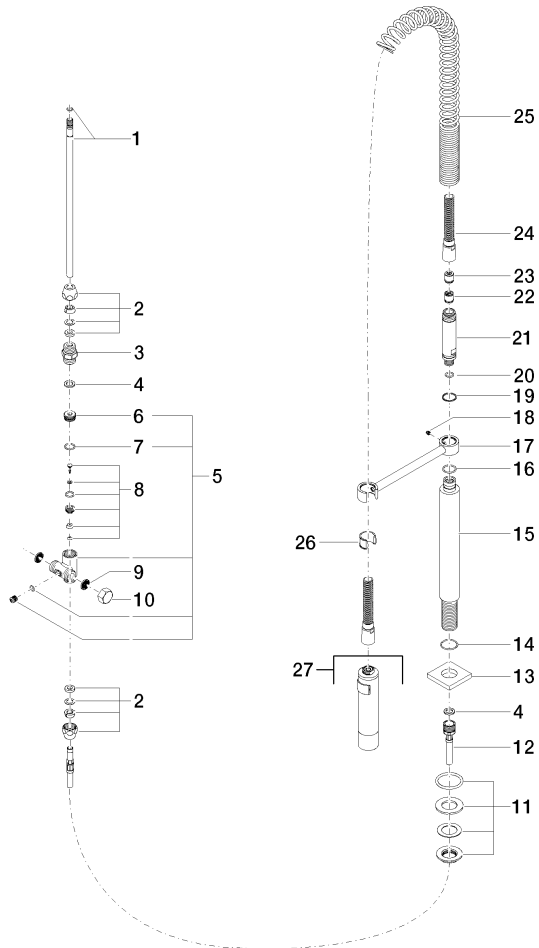

27 784 970

- Brausestrahl
- automatischer Umschalter Auslauf/Profi-Garnitur
- Armaturenhöhe 665 mm
- Einzelrosette 55 x 55 mm
- Bohrungsdurchmesser Profibrause 30 mm
- Sprayface mit Antikalk-System
- bleifrei

Nur kombinierbar mit 32800680, 32843680.

Eigensicher gegen Rückfließen.

	Dark Chrome	27 784 970-19
	Chrom	27 784 970-00
	Platin gebürstet	27 784 970-06
	Platin	27 784 970-08
	Chrom gebürstet (Edelstahl-Look)	27 784 970-93
	Dark Platinum gebürstet	27 784 970-99

27 784 970

mm [inches]
M 1:10

Durchflussdiagramm

Codes & Standards

EN 1717

Profibrausegarnitur - Dark Chrome

LOT

27 784 970

Zertifikate

Belgaqua_22_277_2

27 784 970

Ersatzteile für die
anderen
Oberflächenvarianten
finden Sie hier:
Chrom

Profibrausegarnitur - Dark Chrome

LOT

27 784 970

Ersatzteilstückliste