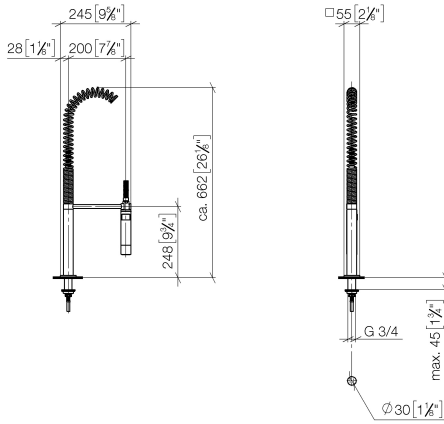

27 784 970

- Brausestrahl
- automatischer Umschalter Auslauf/Profi-Garnitur
- Armaturenhöhe 665 mm
- Einzelrosette 55 x 55 mm
- Bohrungsdurchmesser Profibrause 30 mm
- Sprayface mit Antikalk-System
- bleifrei

Nur kombinierbar mit 32800680, 32843680.

Eigensicher gegen Rückfließen.

	Dark Chrome	27 784 970-19
	Chrom	27 784 970-00
	Platin gebürstet	27 784 970-06
	Platin	27 784 970-08
	Chrom gebürstet (Edelstahl-Look)	27 784 970-93
	Dark Platinum gebürstet	27 784 970-99

27 784 970

mm [inches]
M 1:10

Durchflussdiagramm

Codes & Standards

EN 1717

Profibrausegarnitur - Dark Chrome

LOT

27 784 970