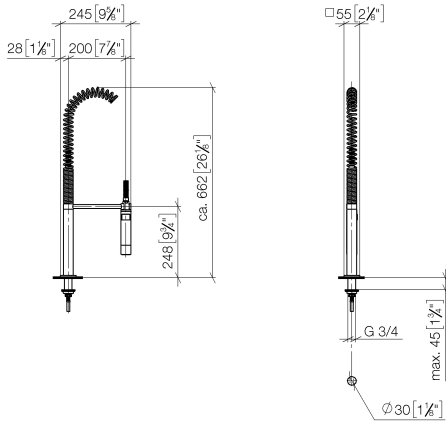

Profibrausegarnitur - Chrom gebürstet (Edelstahl-Look)

LOT

27 784 970

- Brausestrahl
- automatischer Umschalter Auslauf/Profi-Garnitur
- Armaturenhöhe 665 mm
- Einzelrosette 55 x 55 mm
- Bohrungsdurchmesser Profibrause 30 mm
- Sprayface mit Antikalk-System
- bleifrei

Nur kombinierbar mit 32800680, 32843680.

Eigensicher gegen Rückfließen.

	Chrom gebürstet (Edelstahl-Look)	27 784 970-93
	Chrom	27 784 970-00
	Platin gebürstet	27 784 970-06
	Platin	27 784 970-08
	Dark Chrome	27 784 970-19
	Dark Platinum gebürstet	27 784 970-99

27 784 970

mm [inches]  
M 1:10

**Durchflussdiagramm**

**Codes & Standards**

EN 1717

Profibrausegarnitur - Chrom gebürstet (Edelstahl-Look)

---

LOT