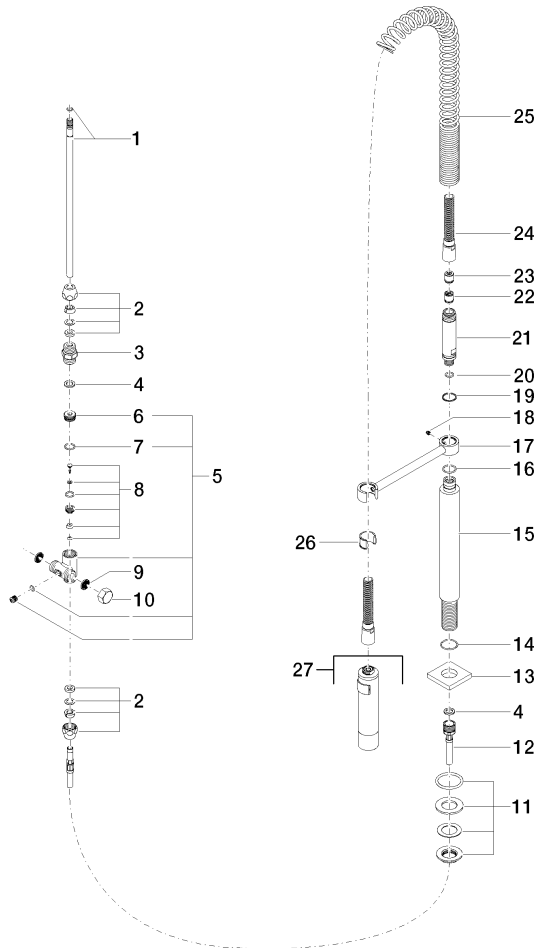

27 784 970

- Brausestrahl
- automatischer Umschalter Auslauf/Profi-Garnitur
- Armaturenhöhe 665 mm
- Einzelrosette 55 x 55 mm
- Bohrungsdurchmesser Profibrause 30 mm
- Sprayface mit Antikalk-System
- bleifrei

27 784 970

mm [inches]  
M 1:10

**Durchflussdiagramm**

**Codes & Standards**

EN 1717

Profibrausegarnitur - Dark Platinum gebürstet

---

LOT

27 784 970

Zertifikate

---

Belgaqua\_22\_277\_2

27 784 970

Ersatzteile für die  
anderen  
Oberflächenvarianten  
finden Sie hier:  
Chrom

Profibrausegarnitur - Dark Platinum gebürstet

LOT

## Ersatzteilstückliste