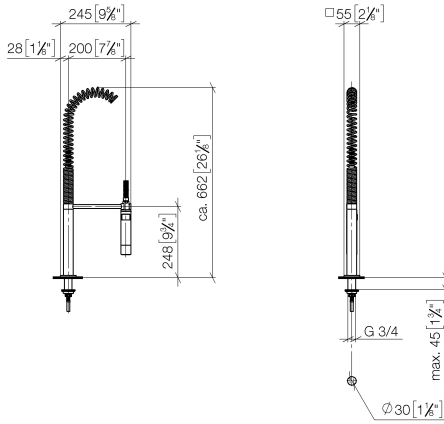

27 784 970

- Brausestrahl
- automatischer Umschalter Auslauf/Profi-Garnitur
- Armaturenhöhe 665 mm
- Einzelrosette 55 x 55 mm
- Bohrungsdurchmesser Profibrause 30 mm
- Sprayface mit Antikalk-System
- bleifrei

Nur kombinierbar mit 32800680, 32843680.

Eigensicher gegen Rückfließen.

	Dark Platinum gebürstet	27 784 970-99
	Chrom	27 784 970-00
	Platin gebürstet	27 784 970-06
	Platin	27 784 970-08
	Dark Chrome	27 784 970-19
	Chrom gebürstet (Edelstahl-Look)	27 784 970-93

27 784 970

mm [inches]  
M 1:10

**Durchflussdiagramm**

**Codes & Standards**

EN 1717

Profibrausegarnitur - Dark Platinum gebürstet

---

LOT