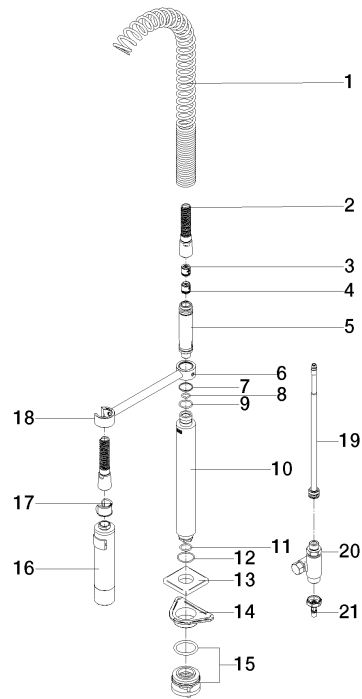

SERIENNEUTRAL Profibrausegarnitur - Platin

27 785 970

- Brausestrahl
- automatischer Umschalter Auslauf/Profi-Garnitur
- Armaturenhöhe mm
- Einzelrosette x mm
- Bohrungsdurchmesser Profibrause 30 mm
- Sprayface mit Antikalk-System
- bleifrei

Nur kombinierbar mit 33826680, 32815680.

Eigensicher gegen Rückfließen.

	Platin	27 785 970-08
	Chrom	27 785 970-00
	Platin gebürstet	27 785 970-06
	Dark Chrome	27 785 970-19
	Dark Platinum gebürstet	27 785 970-99

SERIENNEUTRAL Profibrausegarnitur - Platin

27 785 970

SERIENNEUTRAL Profibrausegarnitur - Platin

27 785 970

Produktversion ab 7/1/2023

Ersatzteile für die
anderen
Oberflächenvarianten
finden Sie hier:
Chrom

SERIENNEUTRAL Profibrausegarnitur - Platin

27 785 970

Ersatzteilstückliste

Produktversion ab 7/1/2023

Nr.	Artikelnummer	Benennung	Verbaumenge	Lieferzeit
	09 16 02 034 90	Feder	21	2