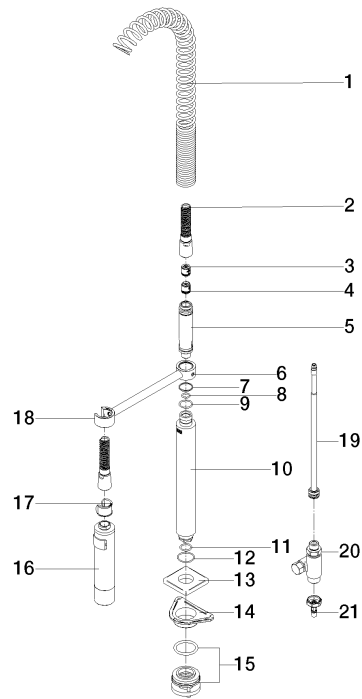

SERIENNEUTRAL Profibrausegarnitur - Dark Chrome

27 785 970

Produktversion ab 7/1/2023

Ersatzteile für die
anderen
Oberflächenvarianten
finden Sie hier:
Chrom