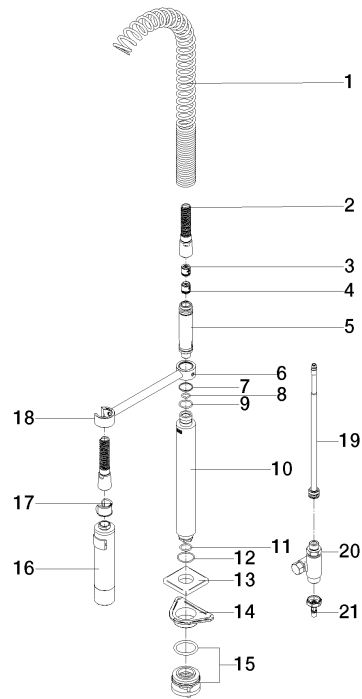

SERIENNEUTRAL Profibrausegarnitur - Dark Platinum gebürstet

27 785 970

Produktversion ab 7/1/2023

Ersatzteile für die
anderen
Oberflächenvarianten
finden Sie hier:
Chrom