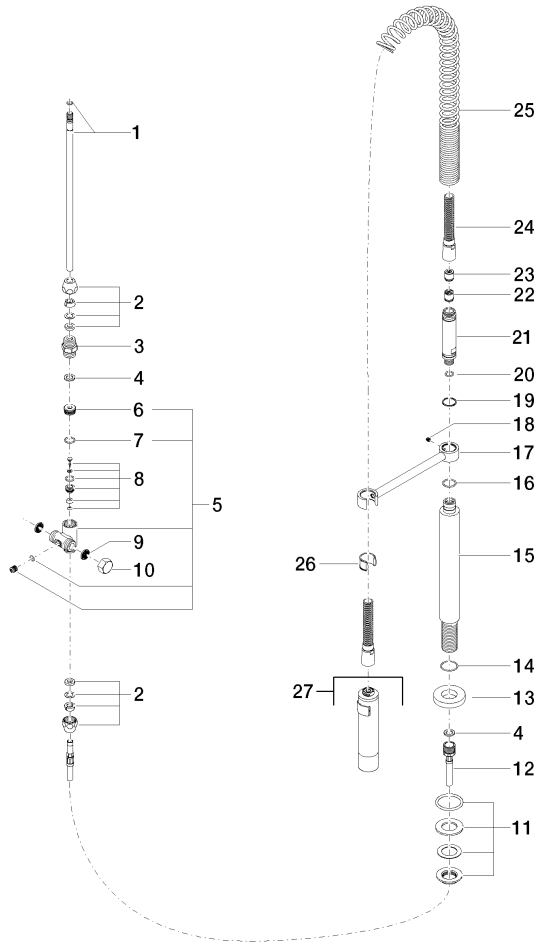

27 789 970

Produktversion bis 7/10/2018

Produktversion von 7/10/2018 bis 9/18/2018

Produktversion von 9/18/2018 bis 10/27/2020

Produktversion ab 10/27/2020

Ersatzteile für die
anderen
Oberflächenvarianten
finden Sie hier:
Chrom