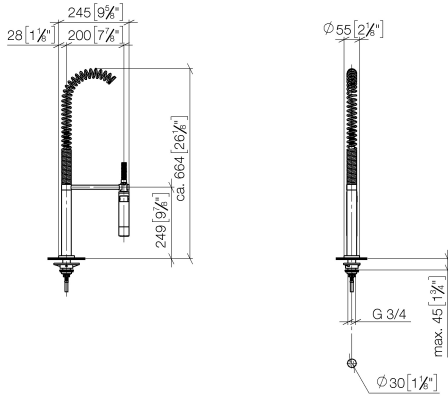

27 789 970

Passt zu: ELIO, TARA, TARA ULTRA

- Brausestrahl
- automatischer Umschalter Auslauf/Profi-Garnitur
- Armaturenhöhe 665 mm
- Einzelrosette Ø 55 mm
- Bohrungsdurchmesser Profibrause 30 mm
- Sprayface mit Antikalk-System
- bleifrei

Nur kombinierbar mit 33826790, 32800790, 33826888, 32815888, 20815892, 33826875.

Eigensicher gegen Rückfließen.

	Platin	27 789 970-08
	Chrom	27 789 970-00
	Platin gebürstet	27 789 970-06
	Dark Chrome	27 789 970-19
	Chrom gebürstet (Edelstahl-Look)	27 789 970-93
	Dark Platinum gebürstet	27 789 970-99

27 789 970

mm [inches]
M 1:10

Durchflussdiagramm

Codes & Standards

DIN 4109

EN 1717

ISO 3822

Ü-Zeichen

ELIO

27 789 970

Ersatzteilstückliste

Produktversion bis 7/10/2018

Produktversion von 7/10/2018 bis 9/18/2018

Produktversion von 9/18/2018 bis 10/27/2020

Produktversion ab 10/27/2020

Nr.	Artikelnummer	Benennung	Verbaumenge	Lieferzeit
	04 24 02 046 01-07	Rohr	30	10