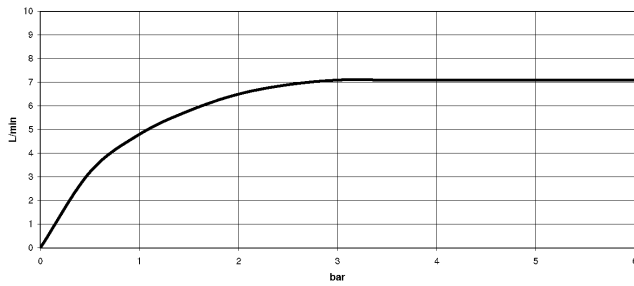

Durchflussdiagramm

Codes & Standards

DIN 4109

EN 1717

ISO 3822

Ü-Zeichen