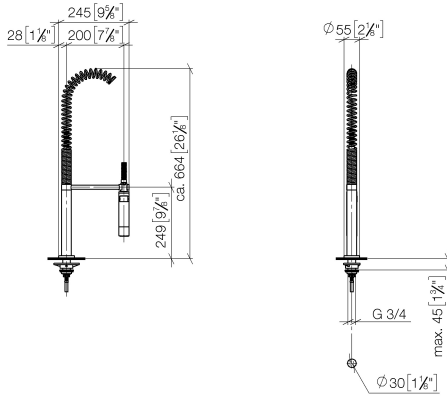

27 789 970

Passt zu: ELIO, TARA, TARA ULTRA

- Brausestrahl
- automatischer Umschalter Auslauf/Profi-Garnitur
- Armaturenhöhe 665 mm
- Einzelrosette Ø 55 mm
- Bohrungsdurchmesser Profibrause 30 mm
- Sprayface mit Antikalk-System
- bleifrei

Nur kombinierbar mit 33826790, 32800790, 33826888, 32815888, 20815892, 33826875.

Eigensicher gegen Rückfließen.

	Chrom gebürstet (Edelstahl-Look)	27 789 970-93
	Chrom	27 789 970-00
	Platin gebürstet	27 789 970-06
	Platin	27 789 970-08
	Dark Chrome	27 789 970-19
	Dark Platinumbürstet	27 789 970-99

27 789 970

mm [inches]
M 1:10

Durchflussdiagramm

Codes & Standards

DIN 4109

EN 1717

ISO 3822

Ü-Zeichen

Profibrausegarnitur - Chrom gebürstet (Edelstahl-Look)

ELIO

27 789 970

Zertifikate

Belgaqua_22_277_2 LGA_18

Profibrausegarnitur - Chrom gebürstet (Edelstahl-Look)

ELIO

27 789 970